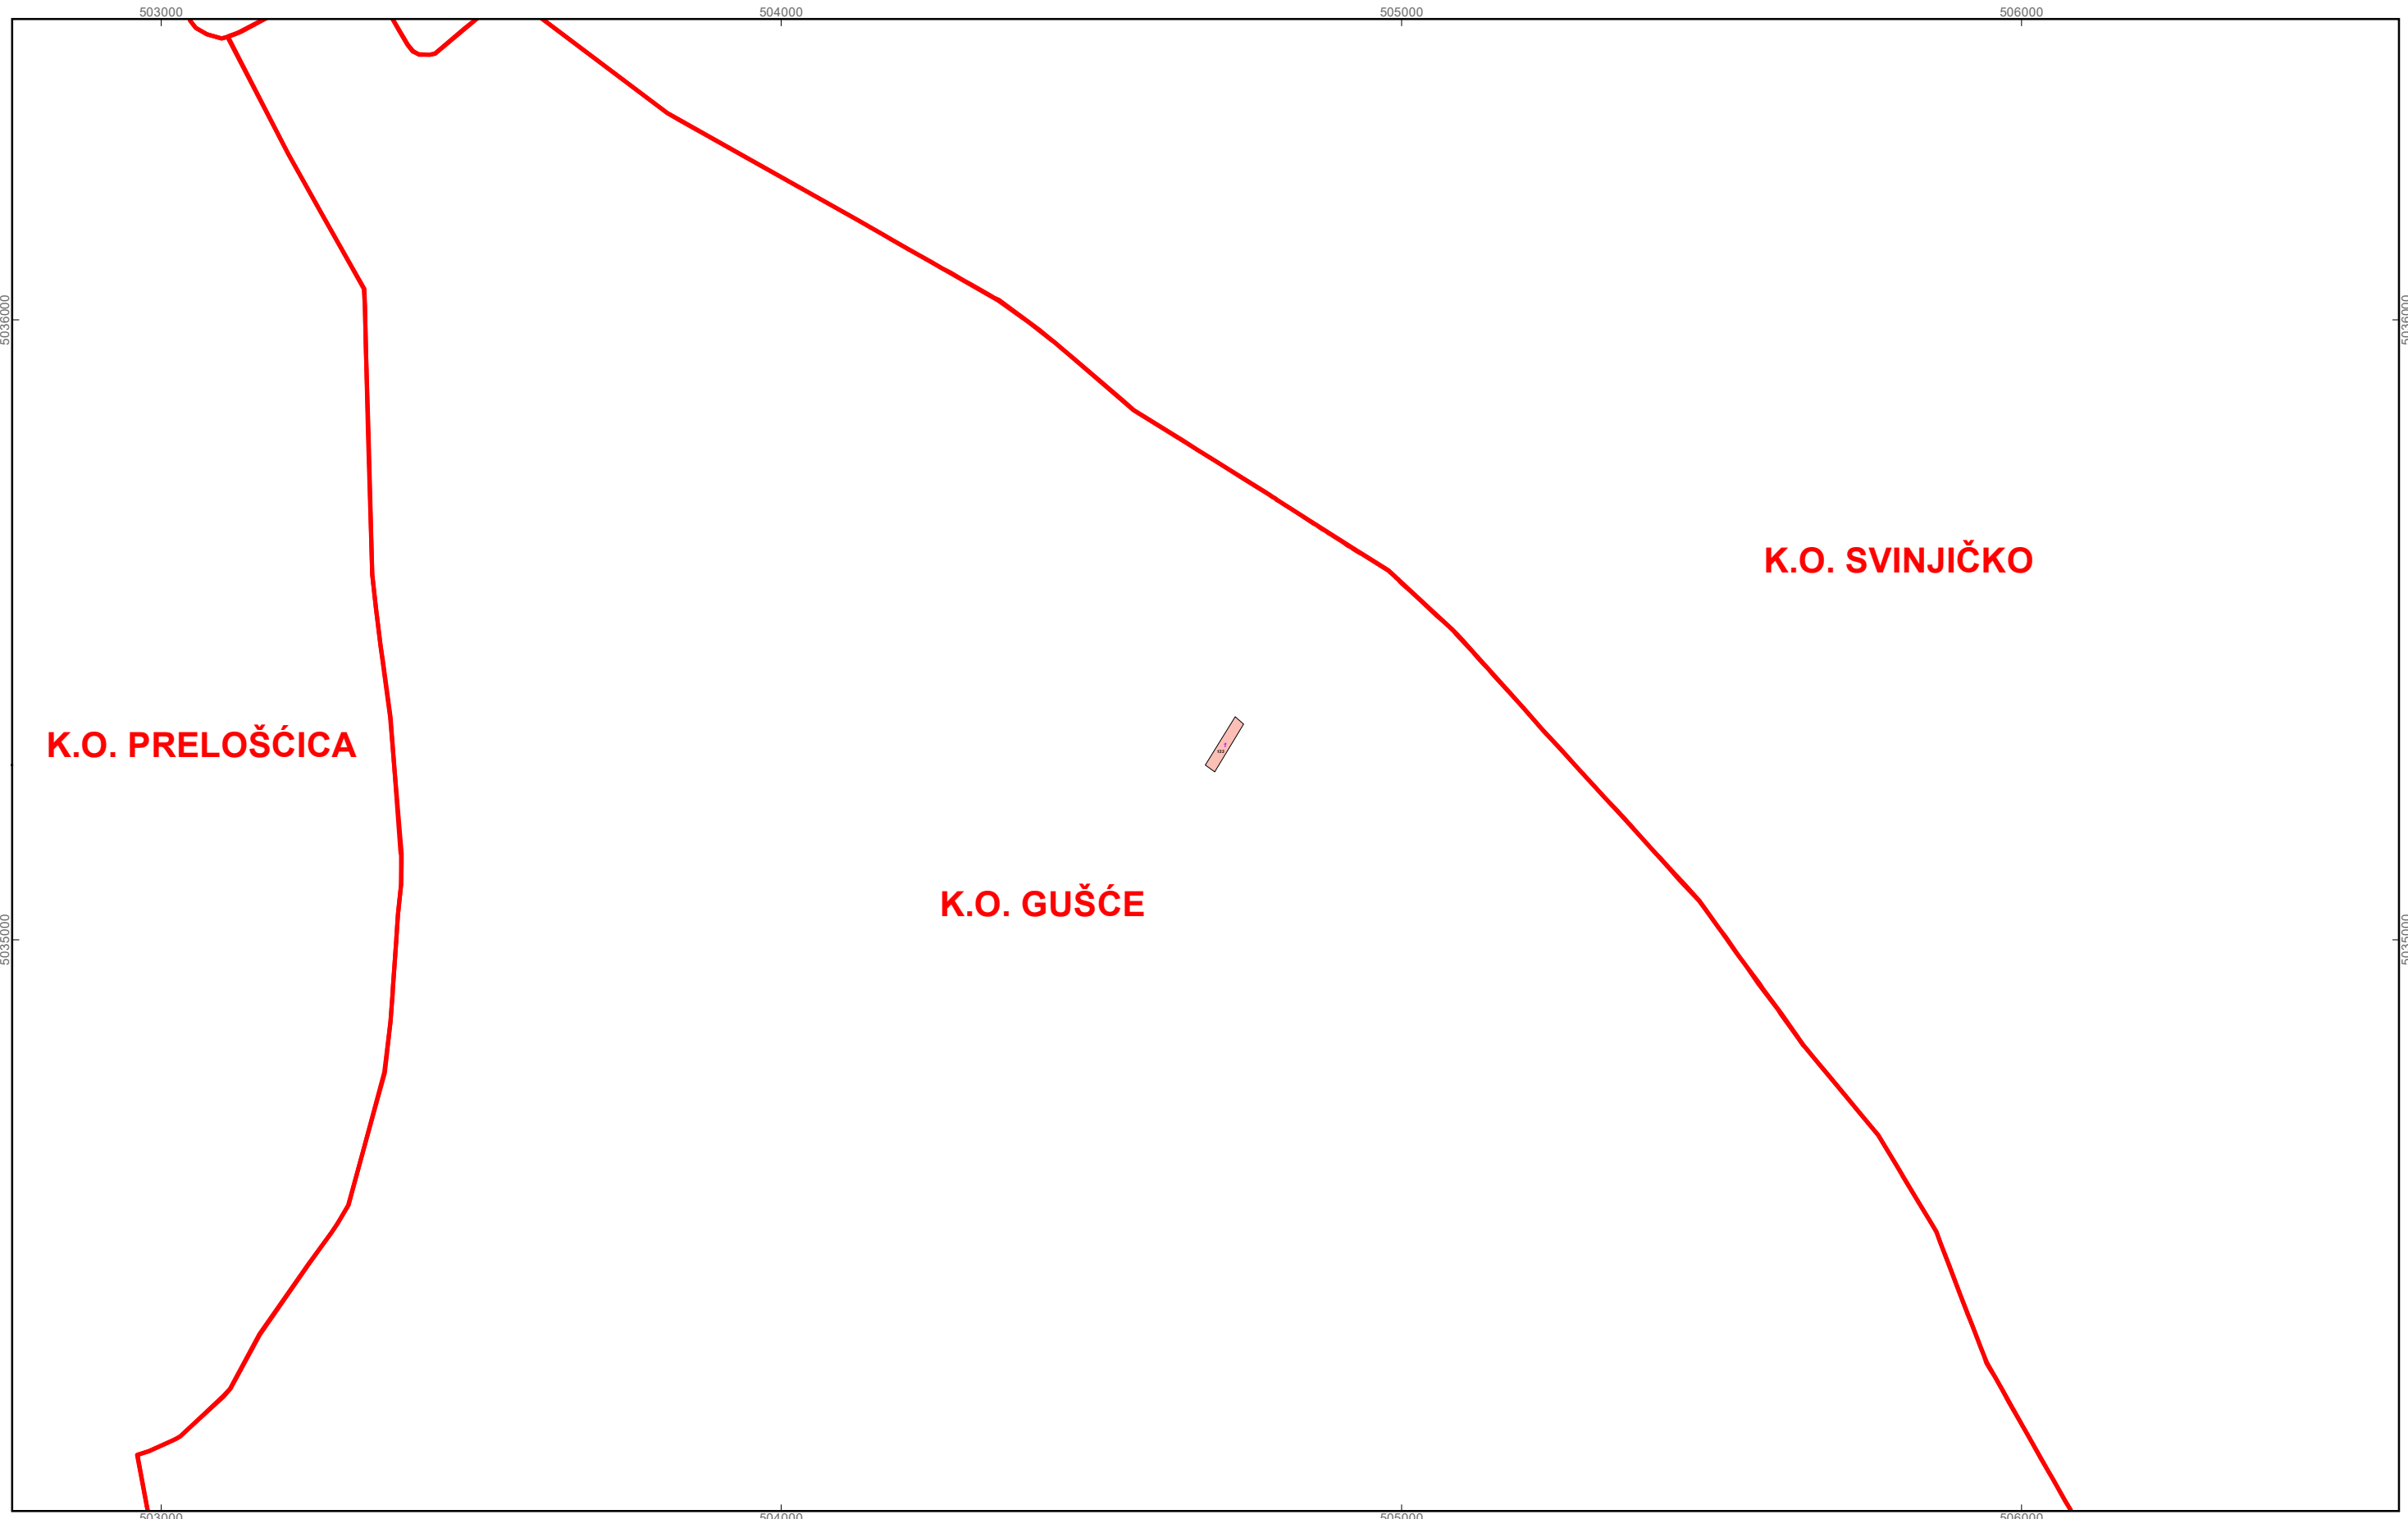

NATJEČAJ ZA ZAKUP POLJOPRIVREDNOG ZEMLJIŠTA U VLASNIŠTVU RH NA ROK OD 5 GODINA

Crni brojevi p redstavljaju katastarske čestice, a ljubičasti brojevi p redstvaljaju brojeve PTC
[Red line symbol] granice katastarskih općina

GRAD SISAK

M 1:10.000

PK-1
kopija katastarskog plana

NATJEČAJ ZA ZAKUP POLJOPRIVREDNOG ZEMLJIŠTA U VLASNIŠTVU RH NA ROK OD 5 GODINA

Crni brojevi p redstavljaju katastarske čestice, a ljubičasti brojevi p redstvaljaju brojeve PTC
 granice katastarskih općina

GRAD SISAK

M 1:10.000

PK-2
kopija katastarskog plana

K.O. PRELOŠĆICA

K.O. DONJE KOMAREVO

NATJEČAJ ZA ZAKUP POLJOPRIVREDNOG ZEMLJIŠTA U VLASNIŠTVU RH NA ROK OD 5 GODINA

Crni brojevi p redstavljaju katastarske čestice, a ljubičasti brojevi p redstvaljaju brojeve PTC
[Red line symbol] granice katastarskih općina

M 1:10.000

GRAD SISAK

PK-3

kopija katastarskog plana

NATJEČAJ ZA ZAKUP POLJOPRIVREDNOG ZEMLJIŠTA U VLASNIŠTVU RH NA ROK OD 5 GODINA

Crni brojevi p redstavljaju katastarske čestice, a ljubičasti brojevi p redstvaljaju brojeve PTC
 granice katastarskih općina