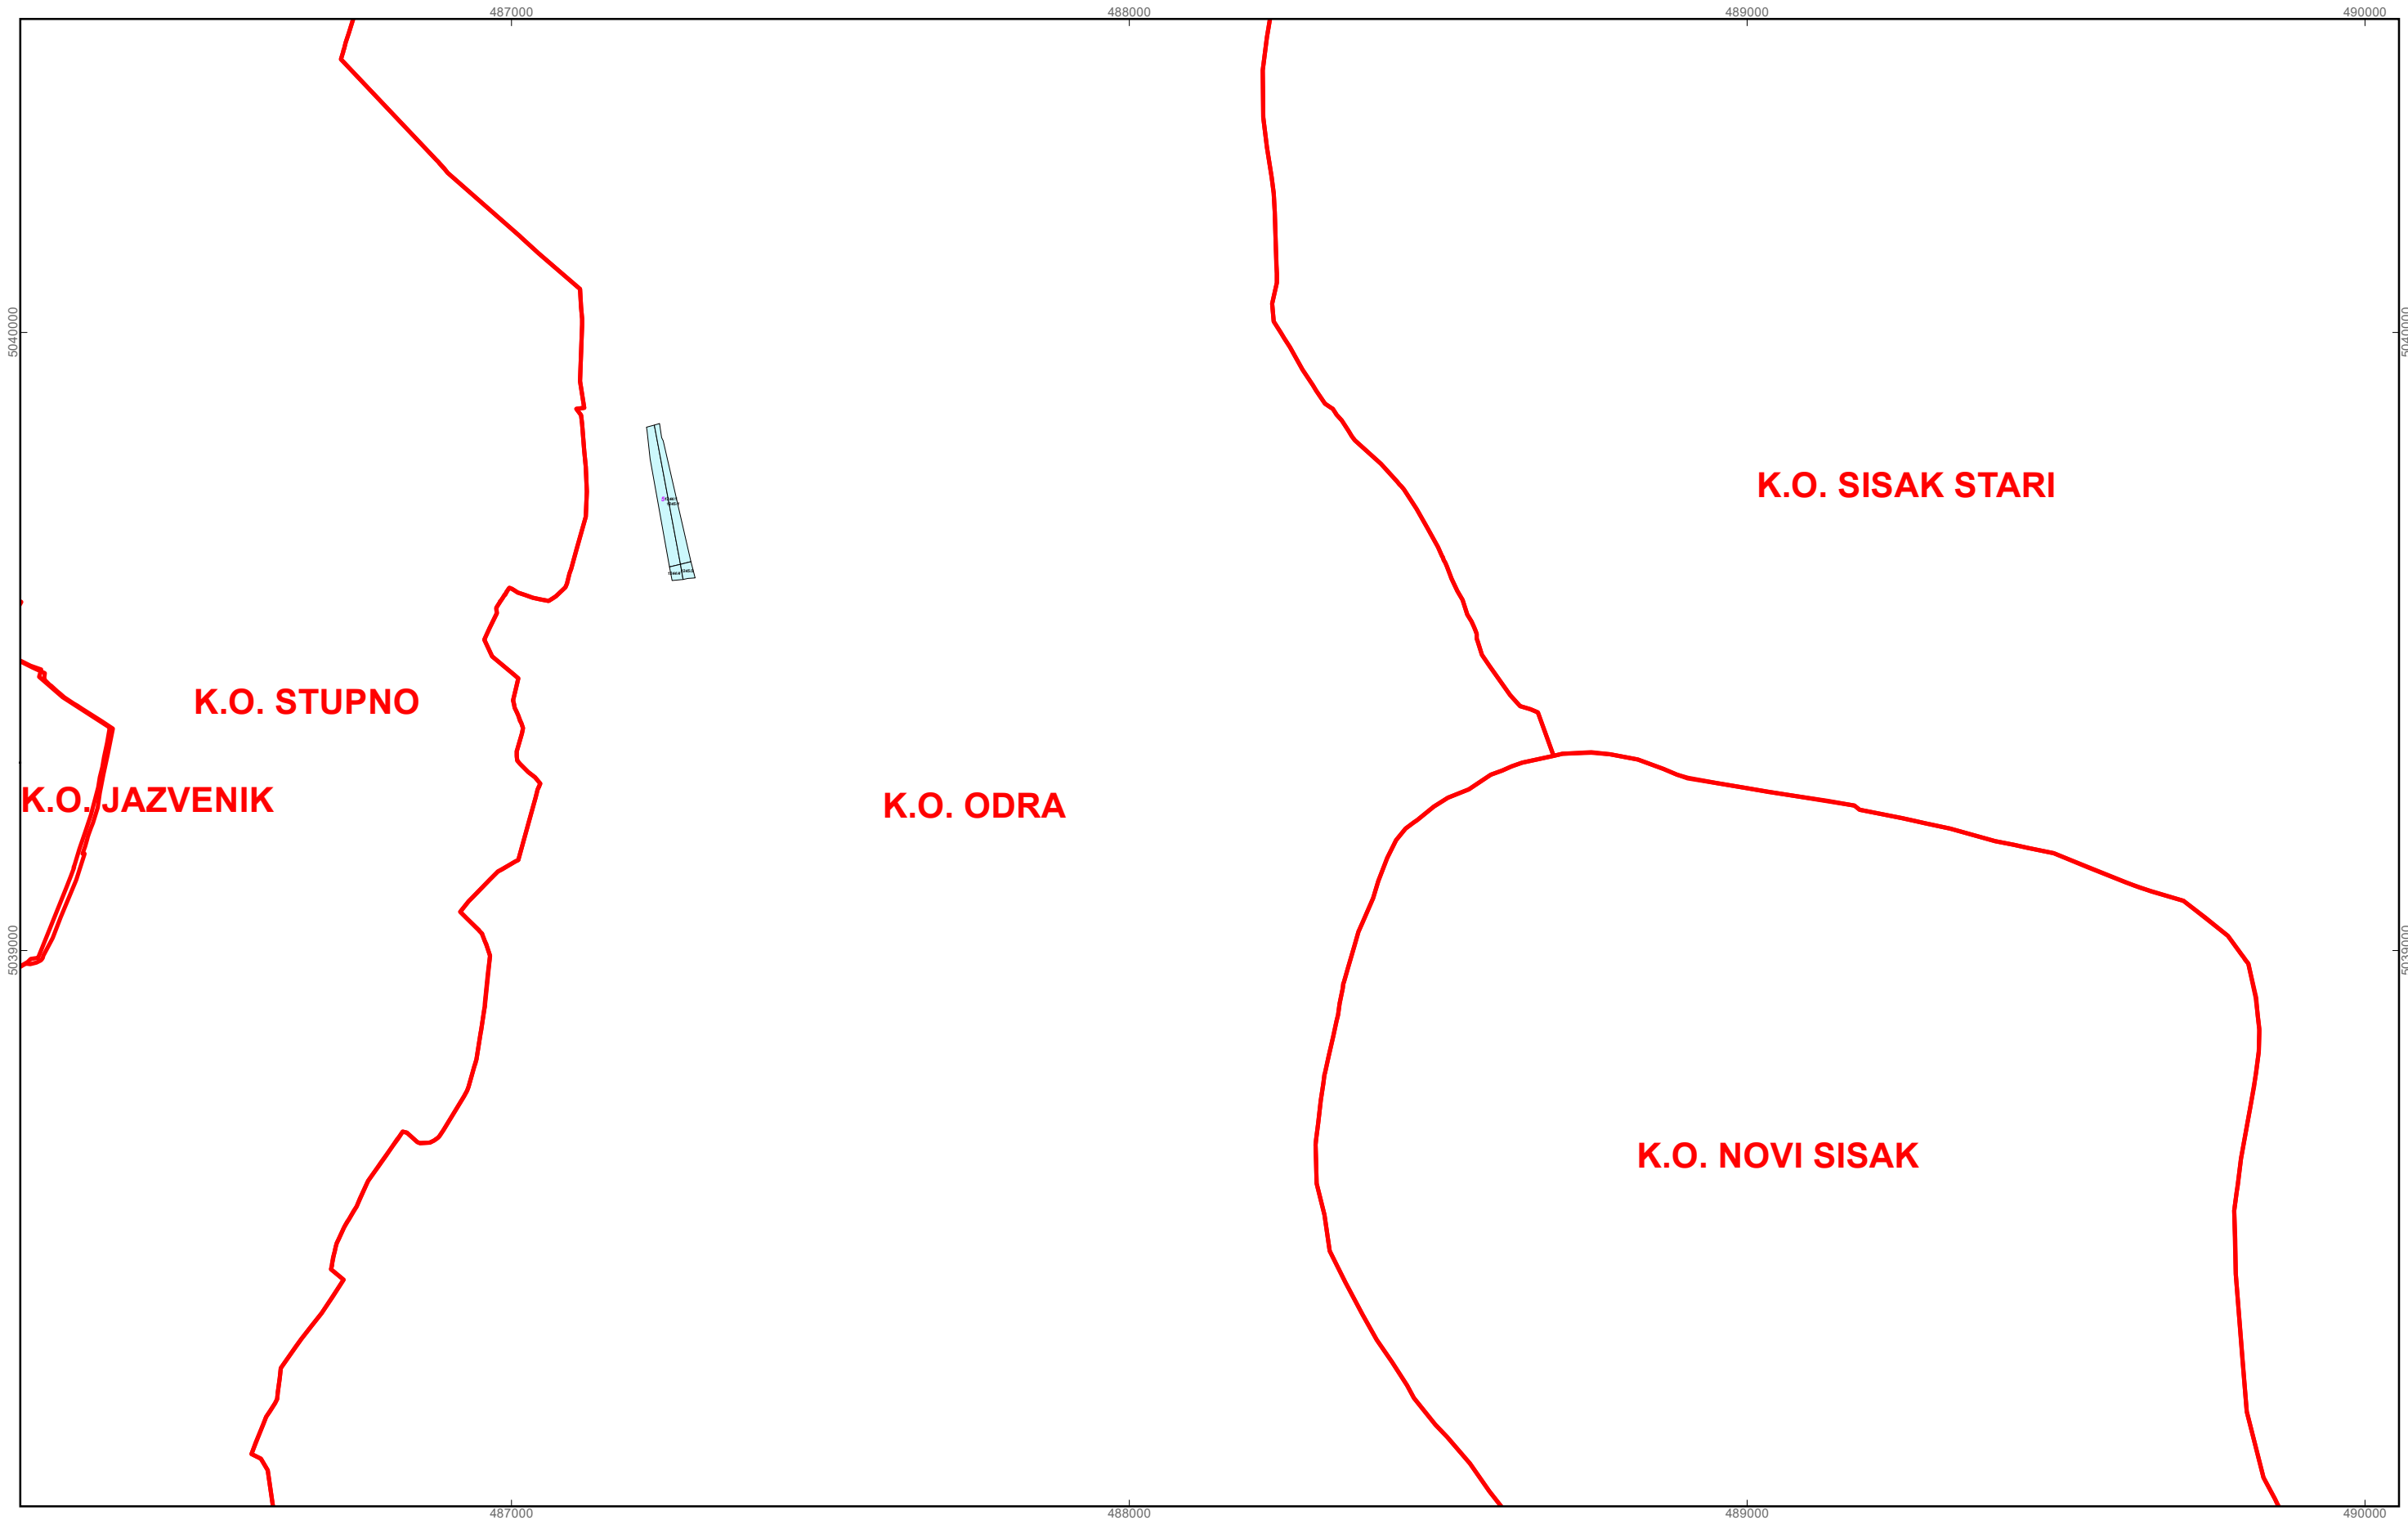

GRAD SISAK

M 1:10.000

PK-5
kopija katastarskog plana

NATJEČAJ ZA ZAKUP POLJOPRIVREDNOG ZEMLJIŠTA U VLASNIŠTVU RH NA ROK OD 5 GODINA

Crni brojevi p redstavljaju katastarske čestice, a ljubičasti brojevi p redstvaljaju brojeve PTC
[Red line symbol] granice katastarskih općina