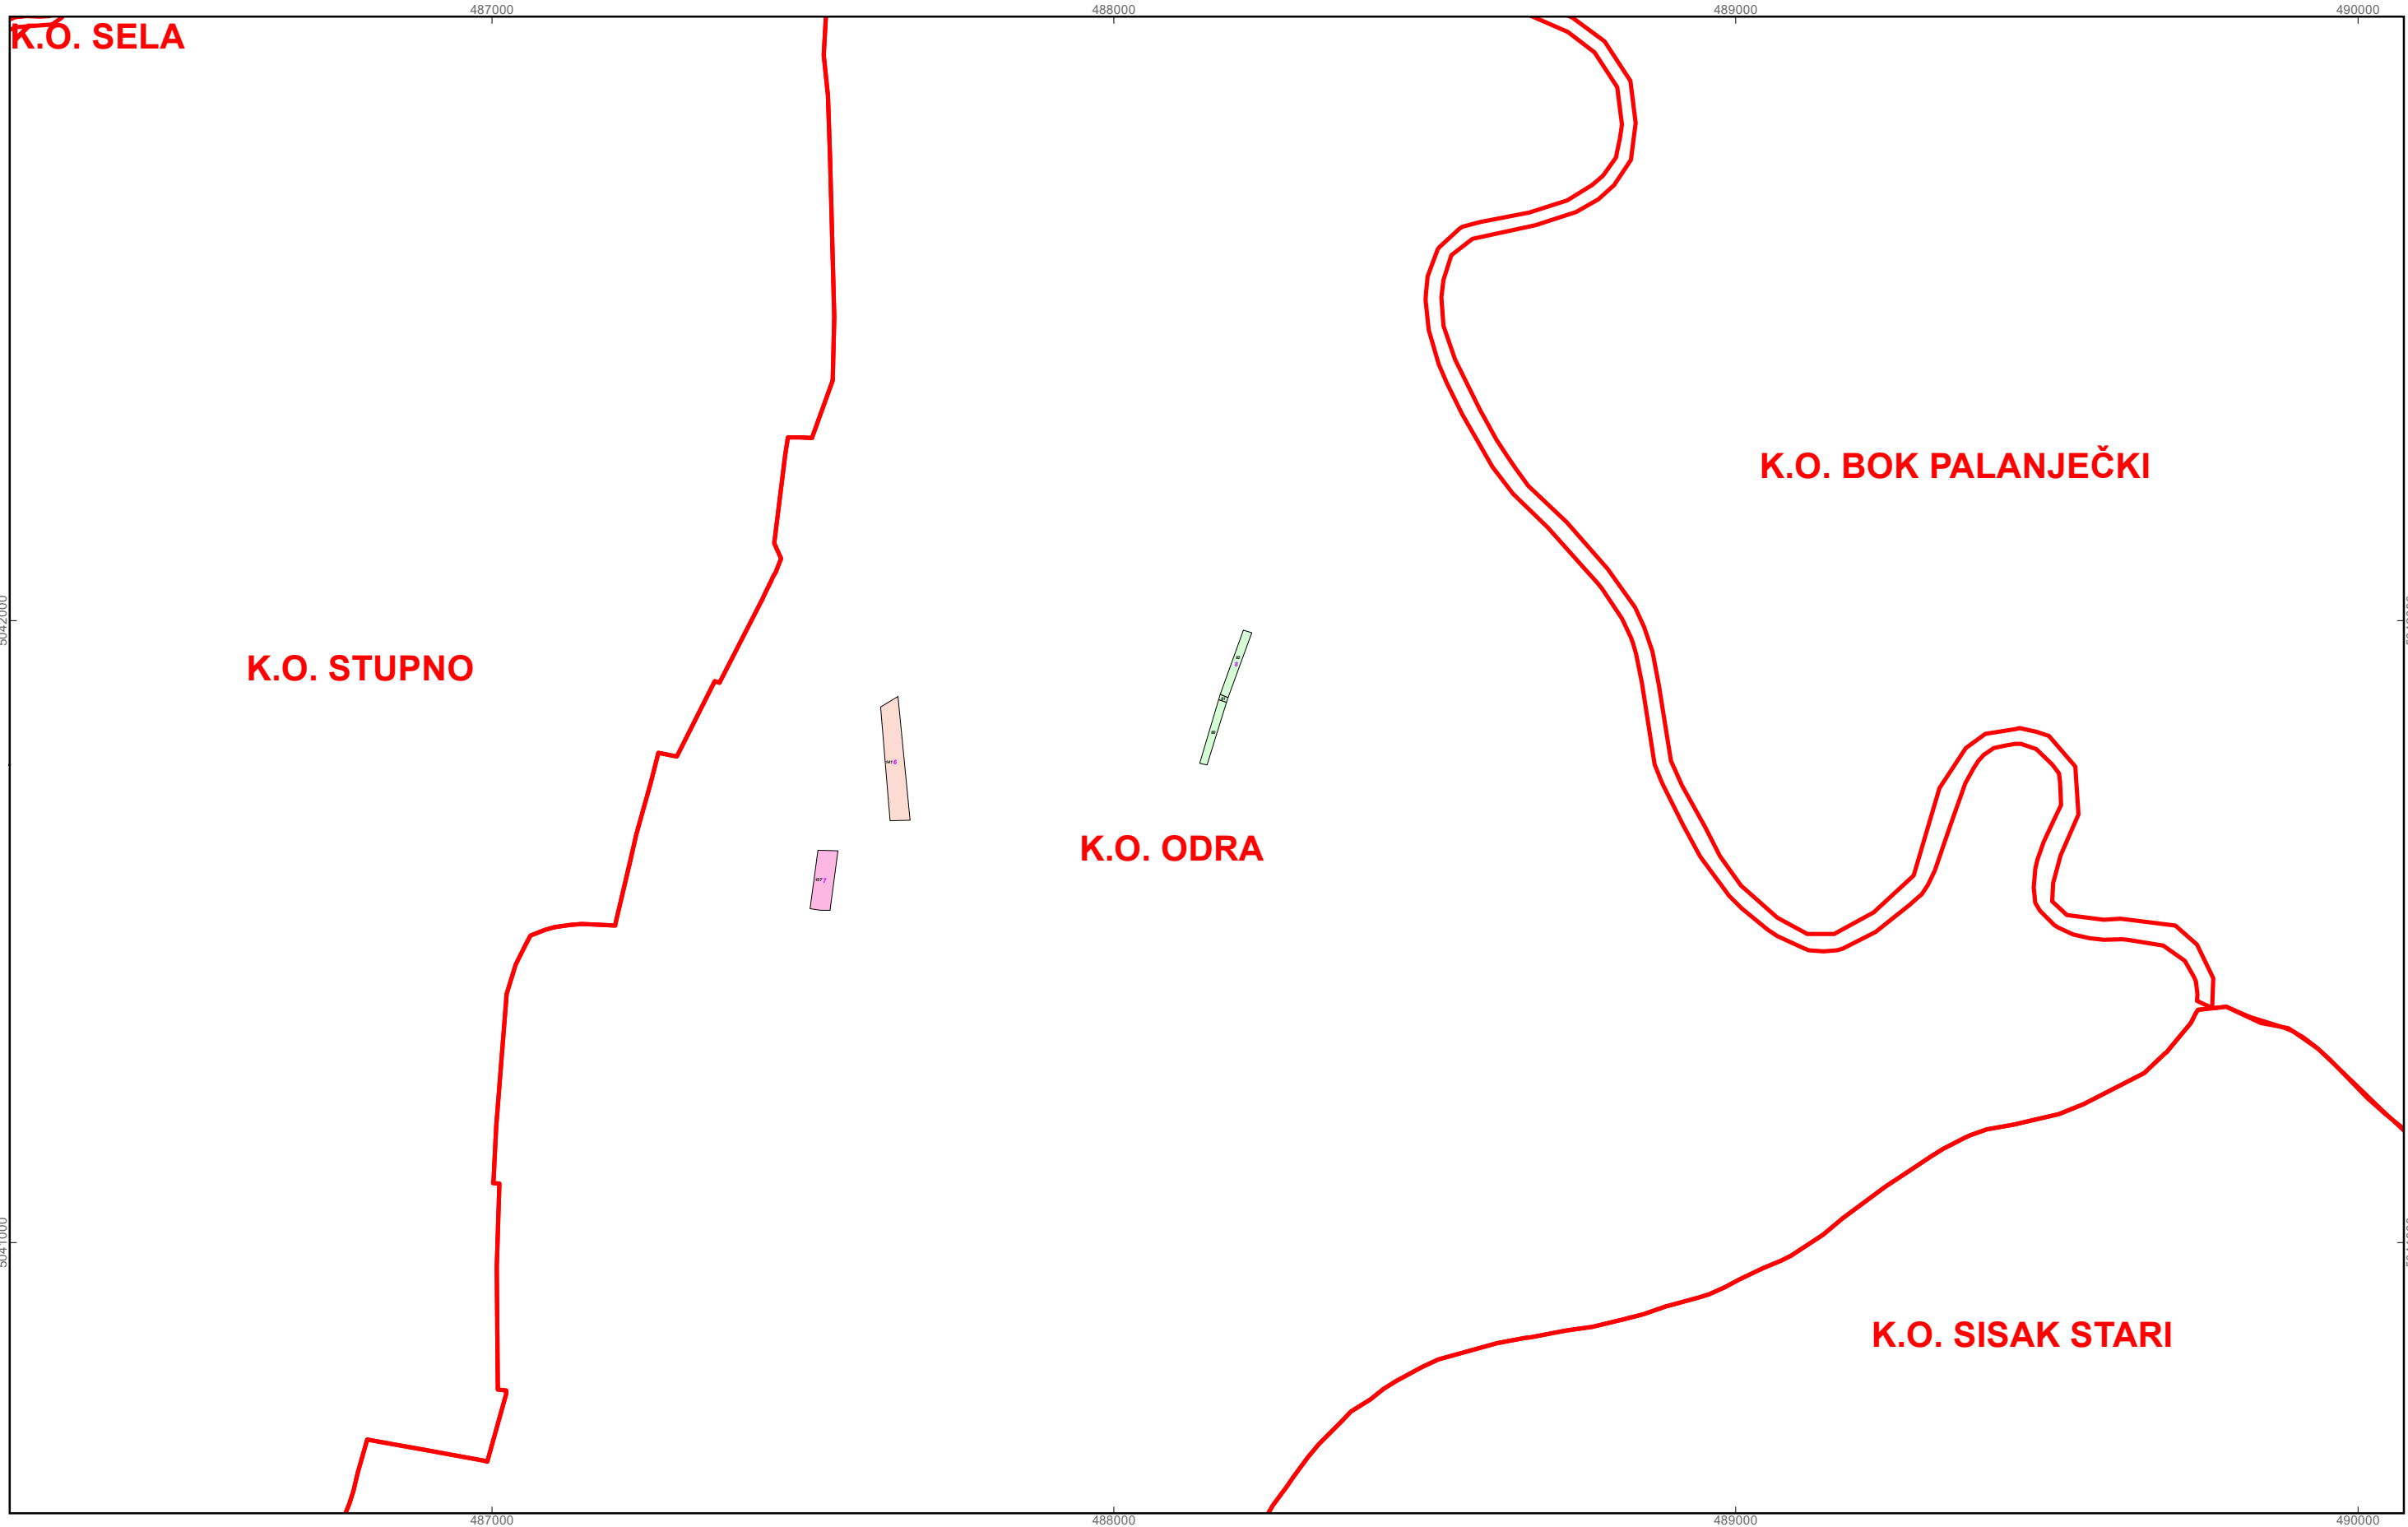

GRAD SISAK

M 1:10.000

PK-4
 kopija katastarskog plana

NATJEČAJ ZA ZAKUP POLJOPRIVREDNOG ZEMLJIŠTA U VLASNIŠTVU RH NA ROK OD 5 GODINA

Crni brojevi p redstavljaju katastarske čestice, a ljubičasti brojevi p redstvaljaju brojeve PTC
[Red line symbol] granice katastarskih općina

GRAD SISAK

M 1:10.000

PK-5
kopija katastarskog plana

NATJEČAJ ZA ZAKUP POLJOPRIVREDNOG ZEMLJIŠTA U VLASNIŠTVU RH NA ROK OD 5 GODINA

Crni brojevi p redstavljaju katastarske čestice, a ljubičasti brojevi p redstvaljaju brojeve PTC
[Red line symbol] granice katastarskih općina