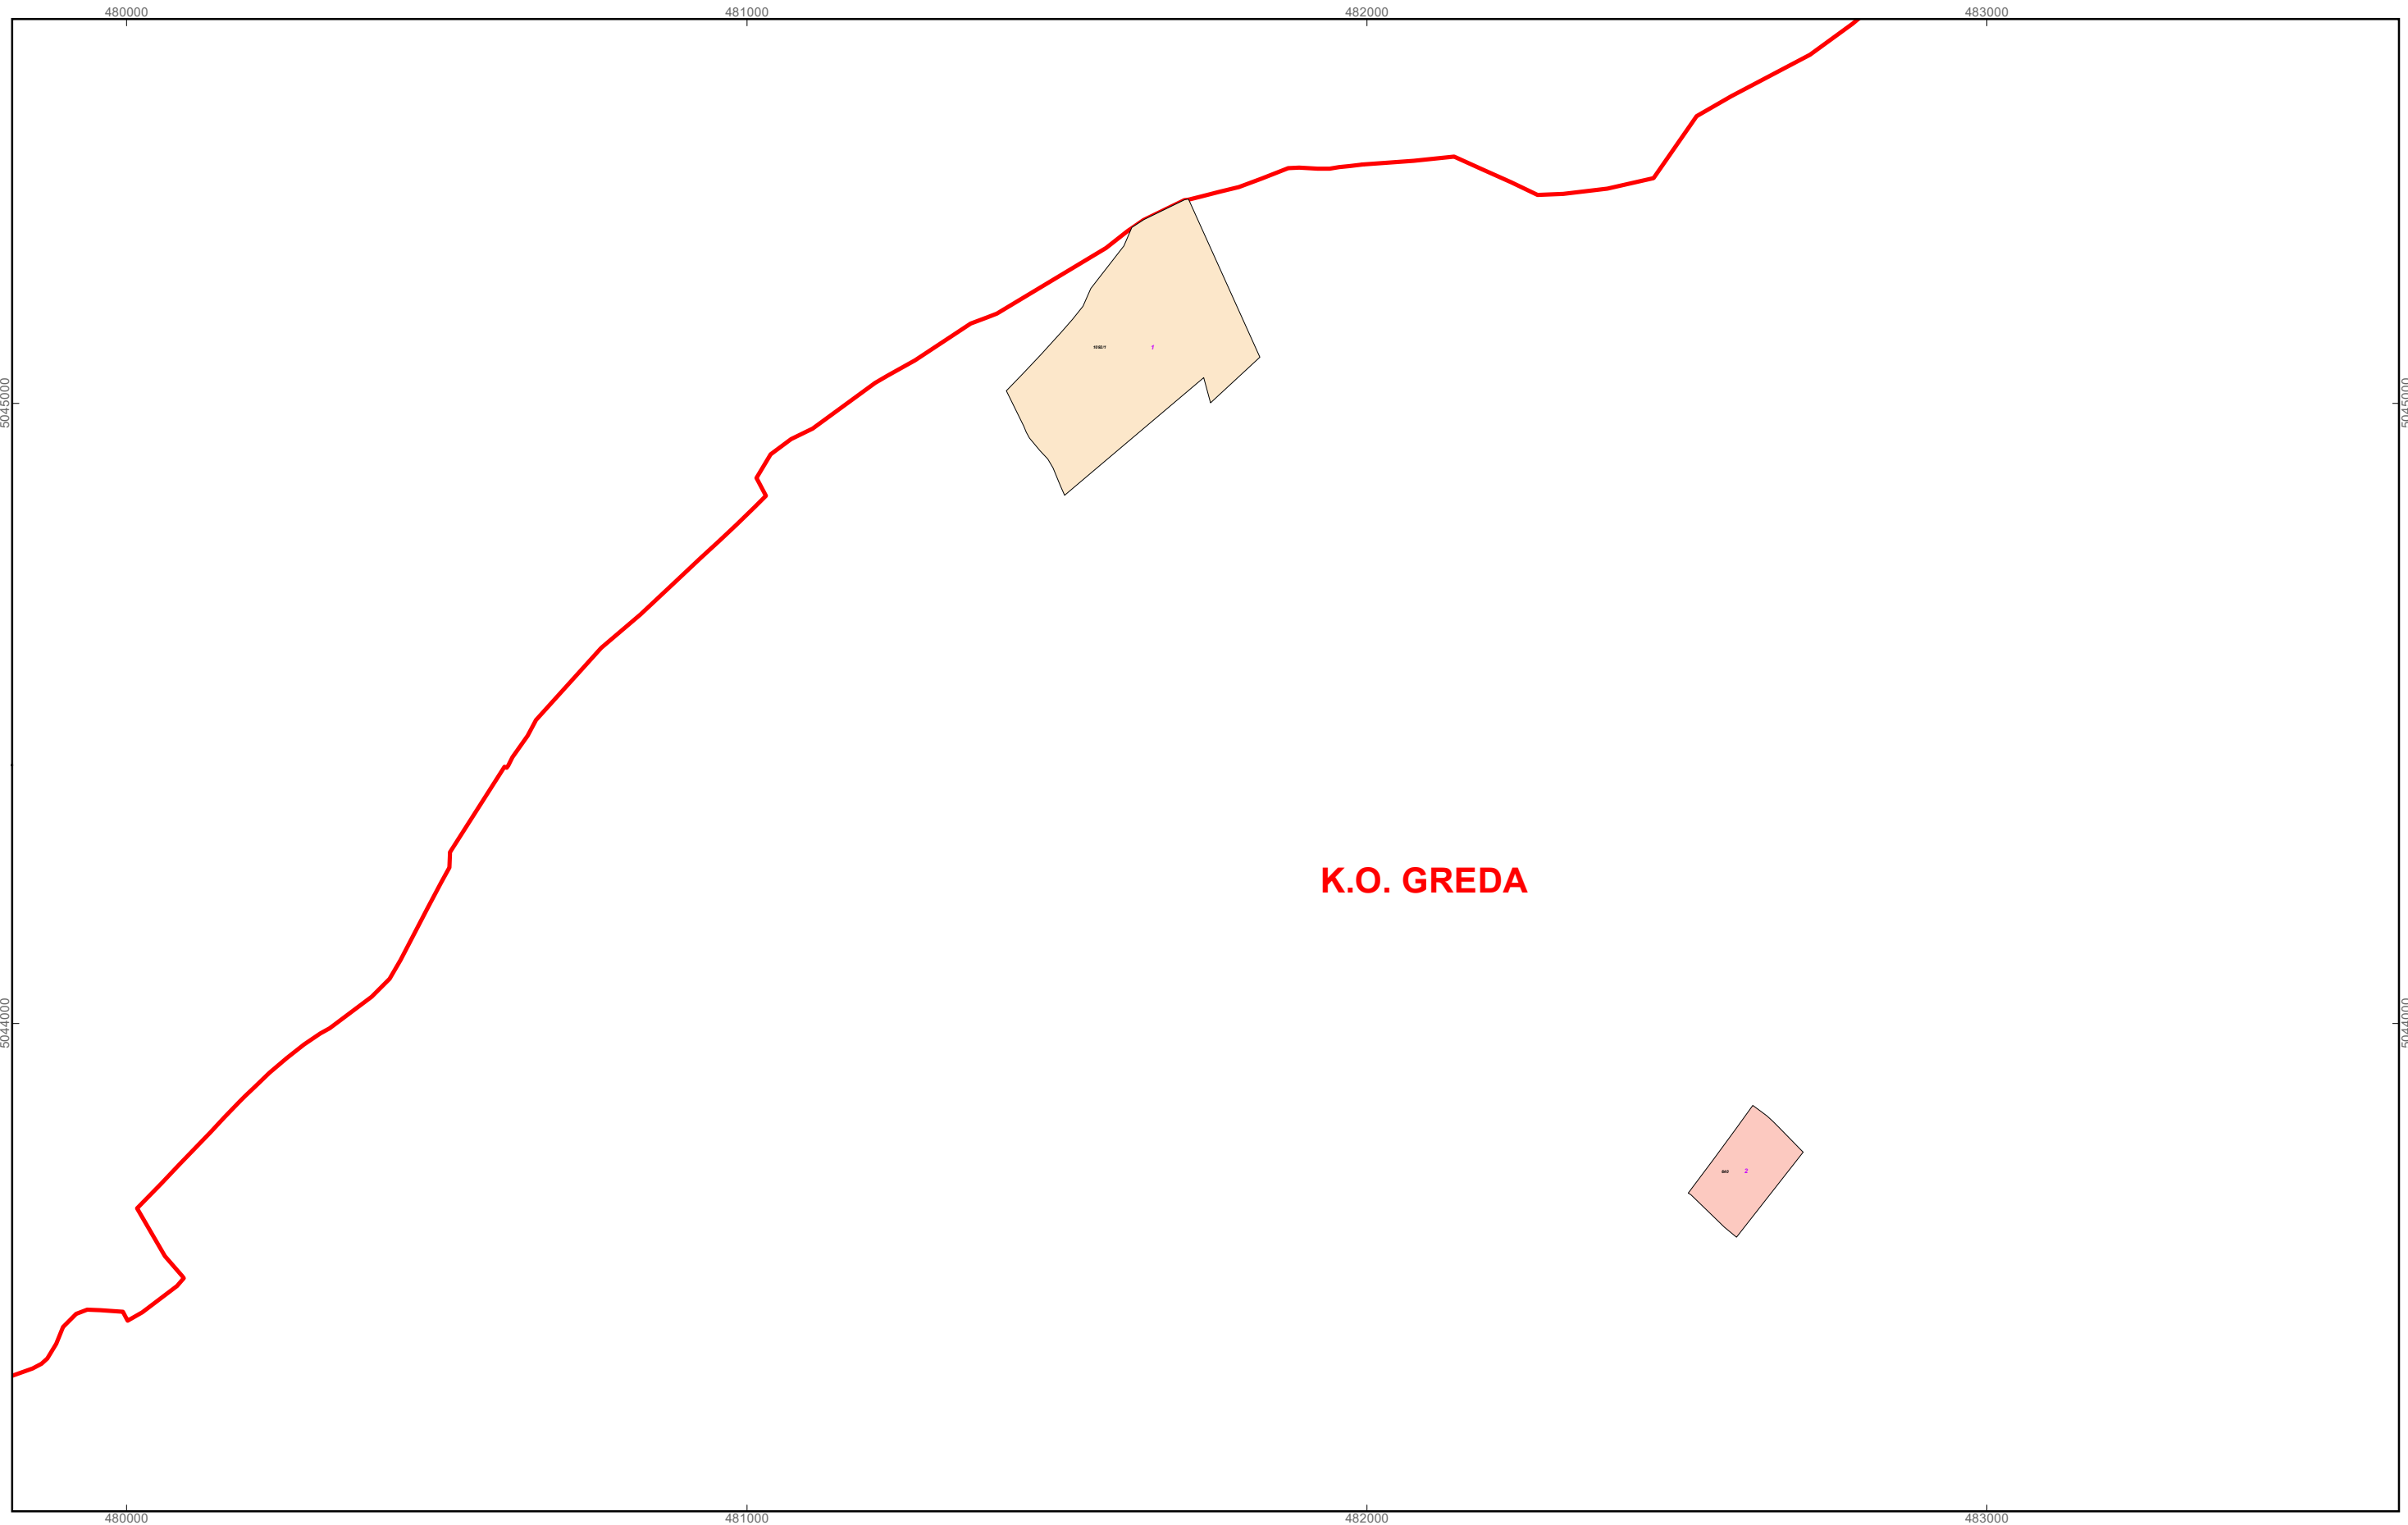

 granice katastarskih općina

GRAD SISAK

0 130 260 520 Metara

M 1:10.000

PK-27

kopija katastarskog plana

NATJEČAJ ZA ZAKUP POLJOPRIVREDNOG ZEMLJIŠTA U VLASNIŠTVU RH NA ROK OD 25 GODINA

Crni brojevi predstavljaju katastarske čestice, a ljubičasti brojevi predstavljaju brojeve PTC