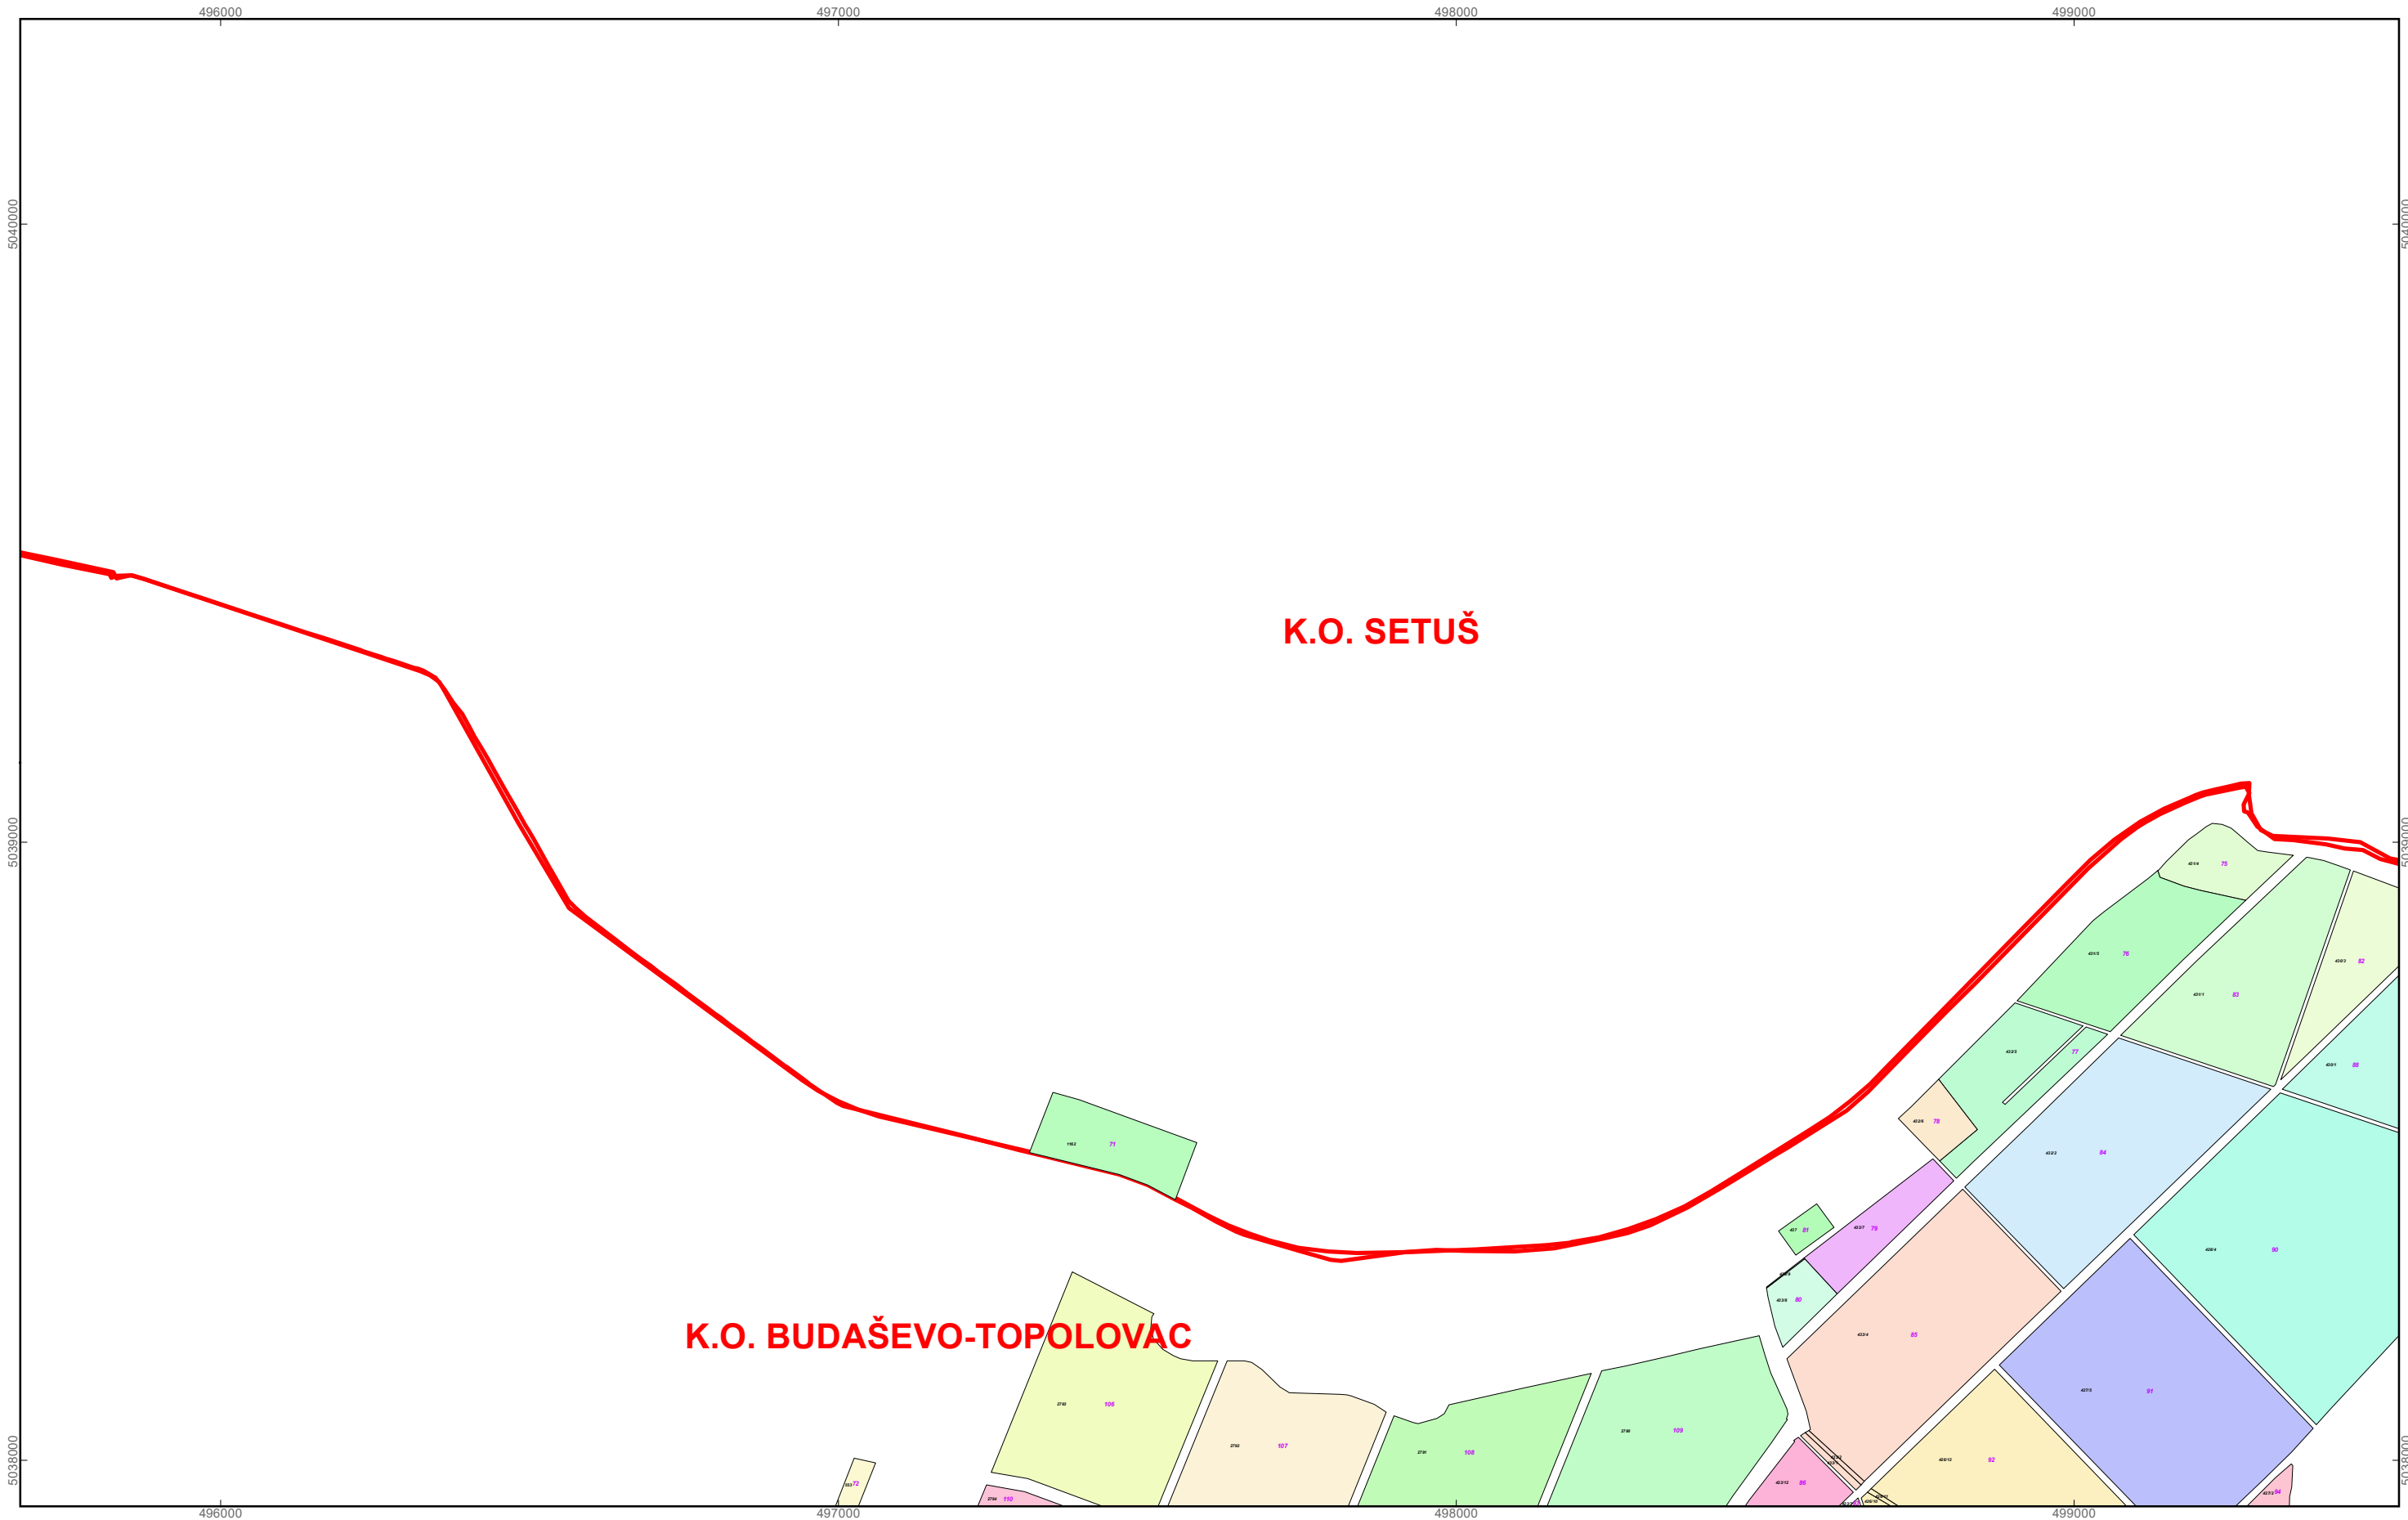

K.O. SETUŠ

K.O. BUDAŠEVO-TOPOLOVAC

NATJEČAJ ZA ZAKUP POLJOPRIVREDNOG ZEMLJIŠTA U VLASNIŠTVU RH NA ROK OD 25 GODINA

Crni brojevi predstavljaju katastarske čestice, a ljubičasti brojevi predstavljaju brojeve PTC
[red box] granice katastarskih općina

GRAD SISAK

M 1:10.000

PK-22

kopija katastarskog plana