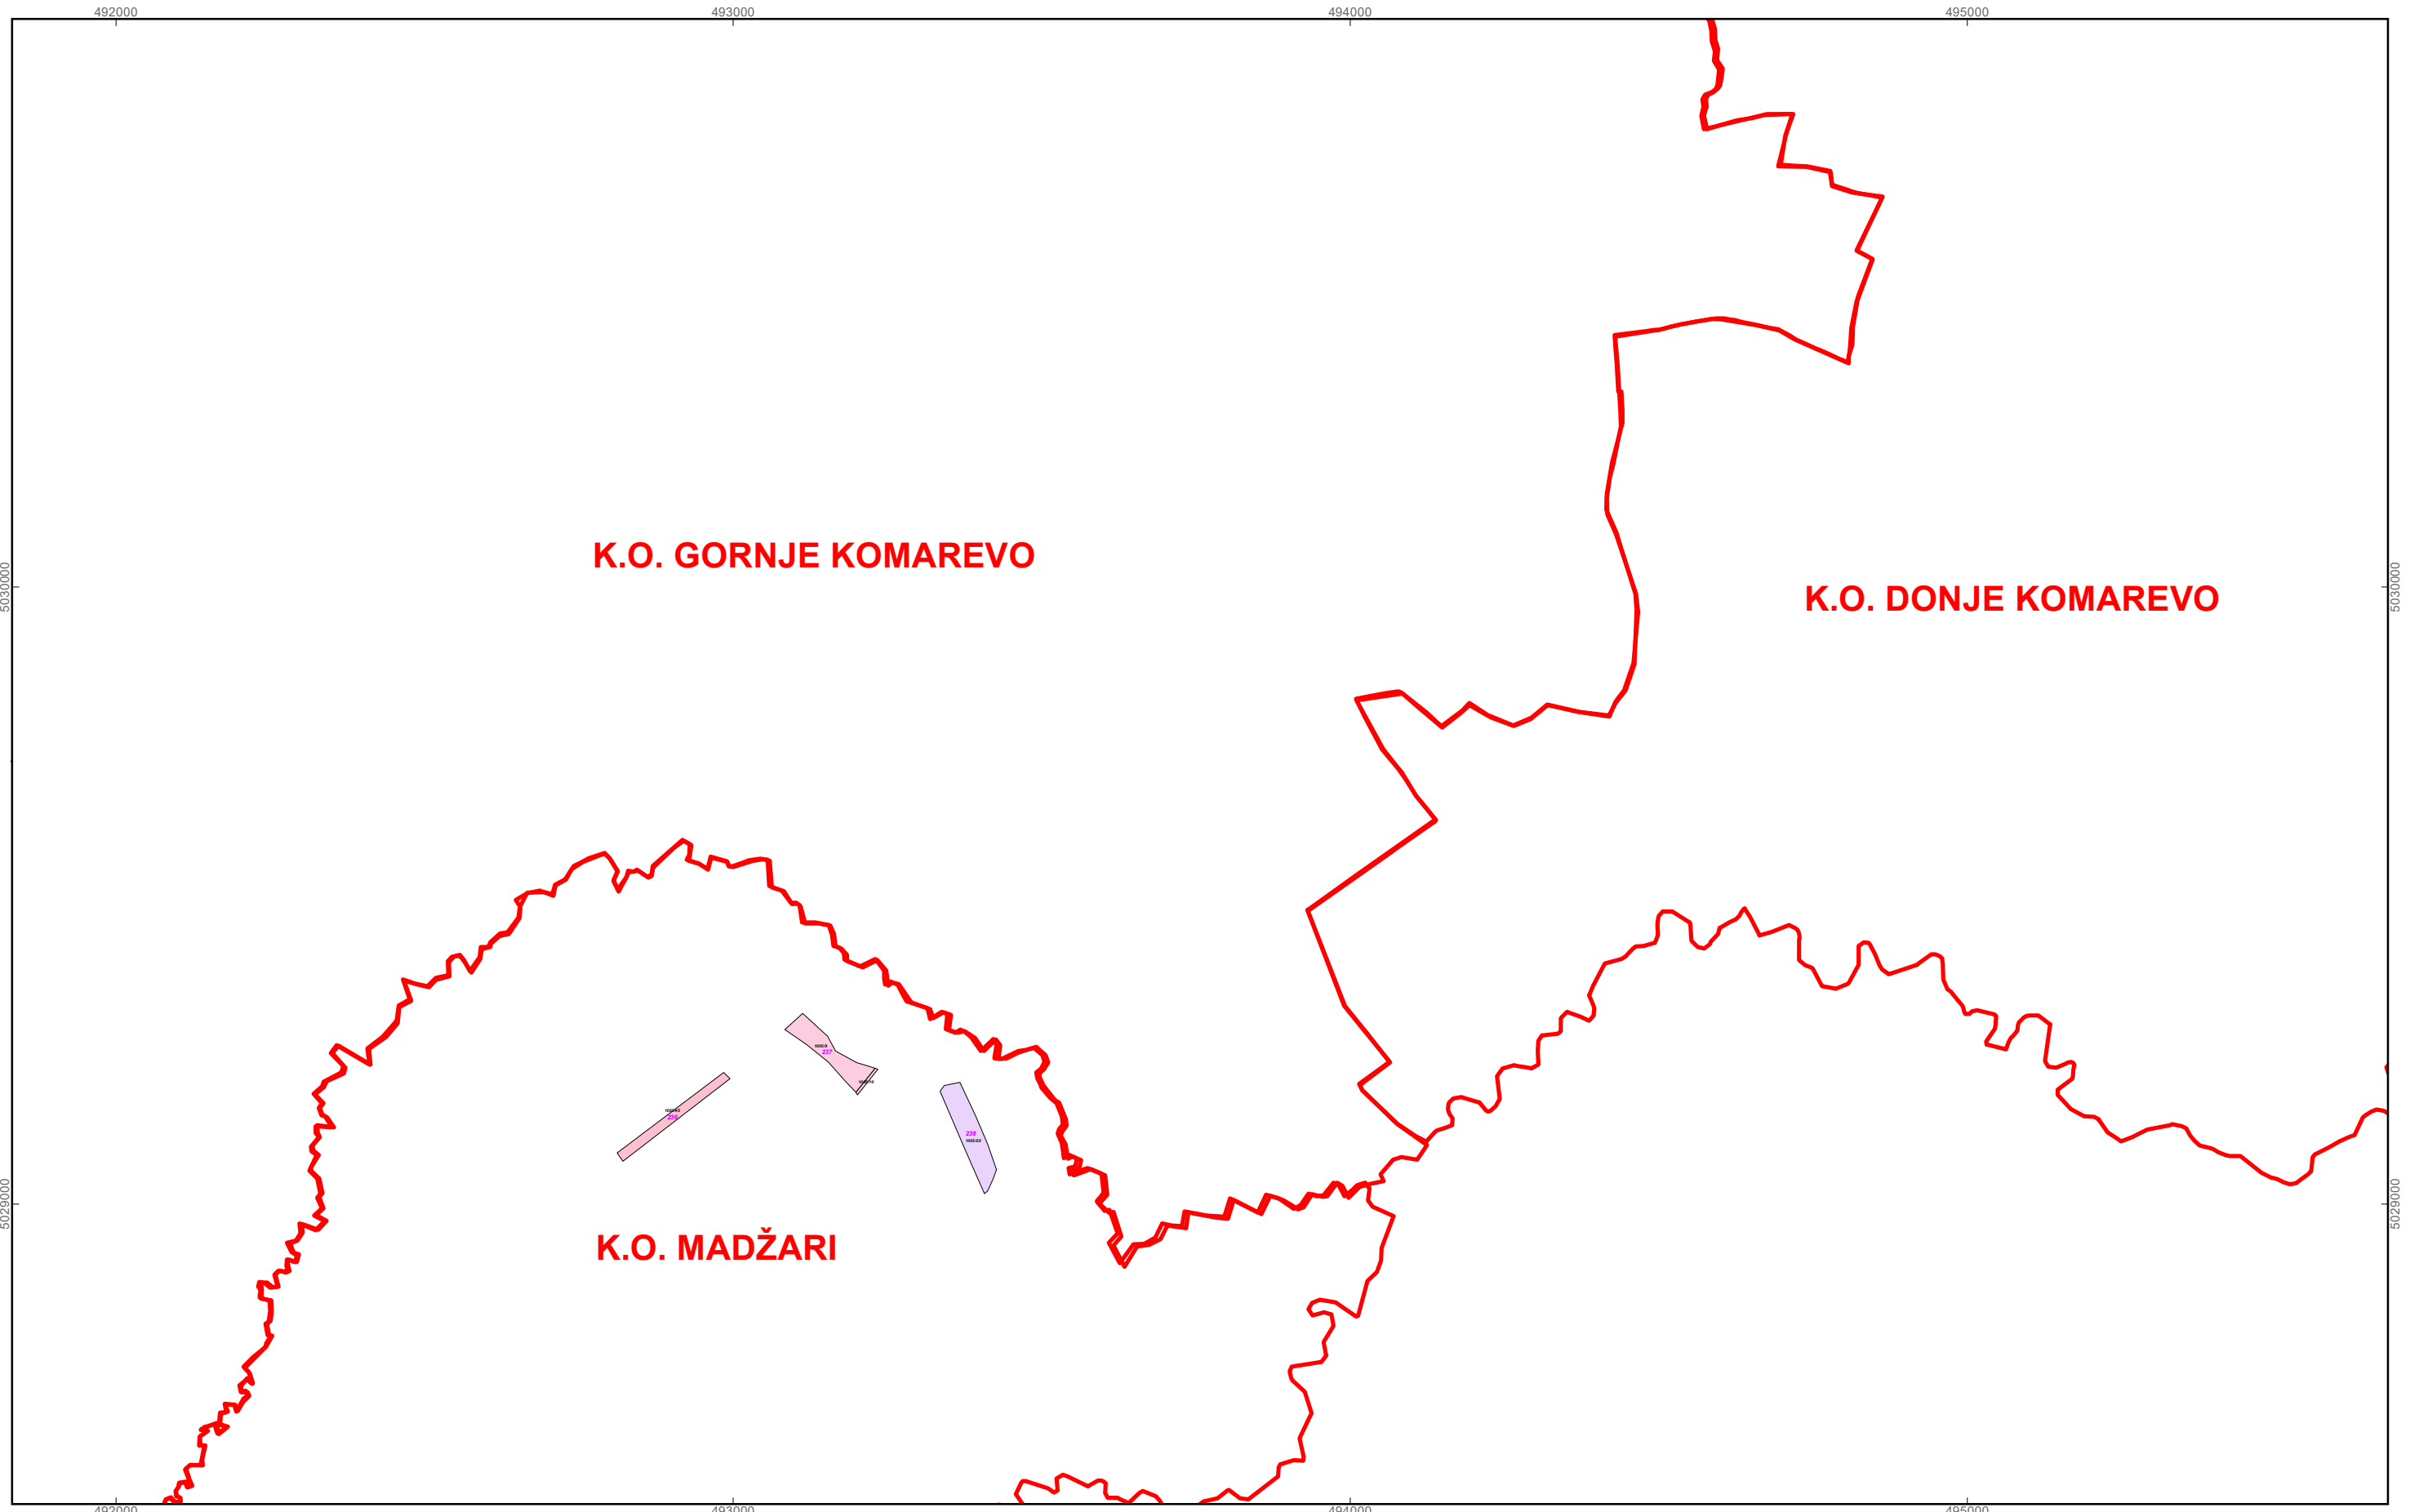

GRAD SISAK

M 1:10.000

PK-1

kopija katastarskog plana

NATJEČAJ ZA ZAKUP POLJOPRIVREDNOG ZEMLJIŠTA U VLASNIŠTVU RH NA ROK OD 25 GODINA

Crni brojevi predstavljaju katastarske čestice, a ljubičasti brojevi predstavljaju brojeve PTC
[Red line symbol] granice katastarskih općina

GRAD SISAK

M 1:10.000

PK-2

kopija katastarskog plana

NATJEČAJ ZA ZAKUP POLJOPRIVREDNOG ZEMLJIŠTA U VLASNIŠTVU RH NA ROK OD 25 GODINA

Crni brojevi predstavljaju katastarske čestice, a ljubičasti brojevi predstavljaju brojeve PTC
[Red line symbol] granice katastarskih općina

GRAD SISAK

M 1:10.000

PK-3

kopija katastarskog plana

NATJEČAJ ZA ZAKUP POLJOPRIVREDNOG ZEMLJIŠTA U VLASNIŠTVU RH NA ROK OD 25 GODINA

Crni brojevi predstavljaju katastarske čestice, a ljubičasti brojevi predstvaljaju brojeve PTC
 granice katastarskih općina