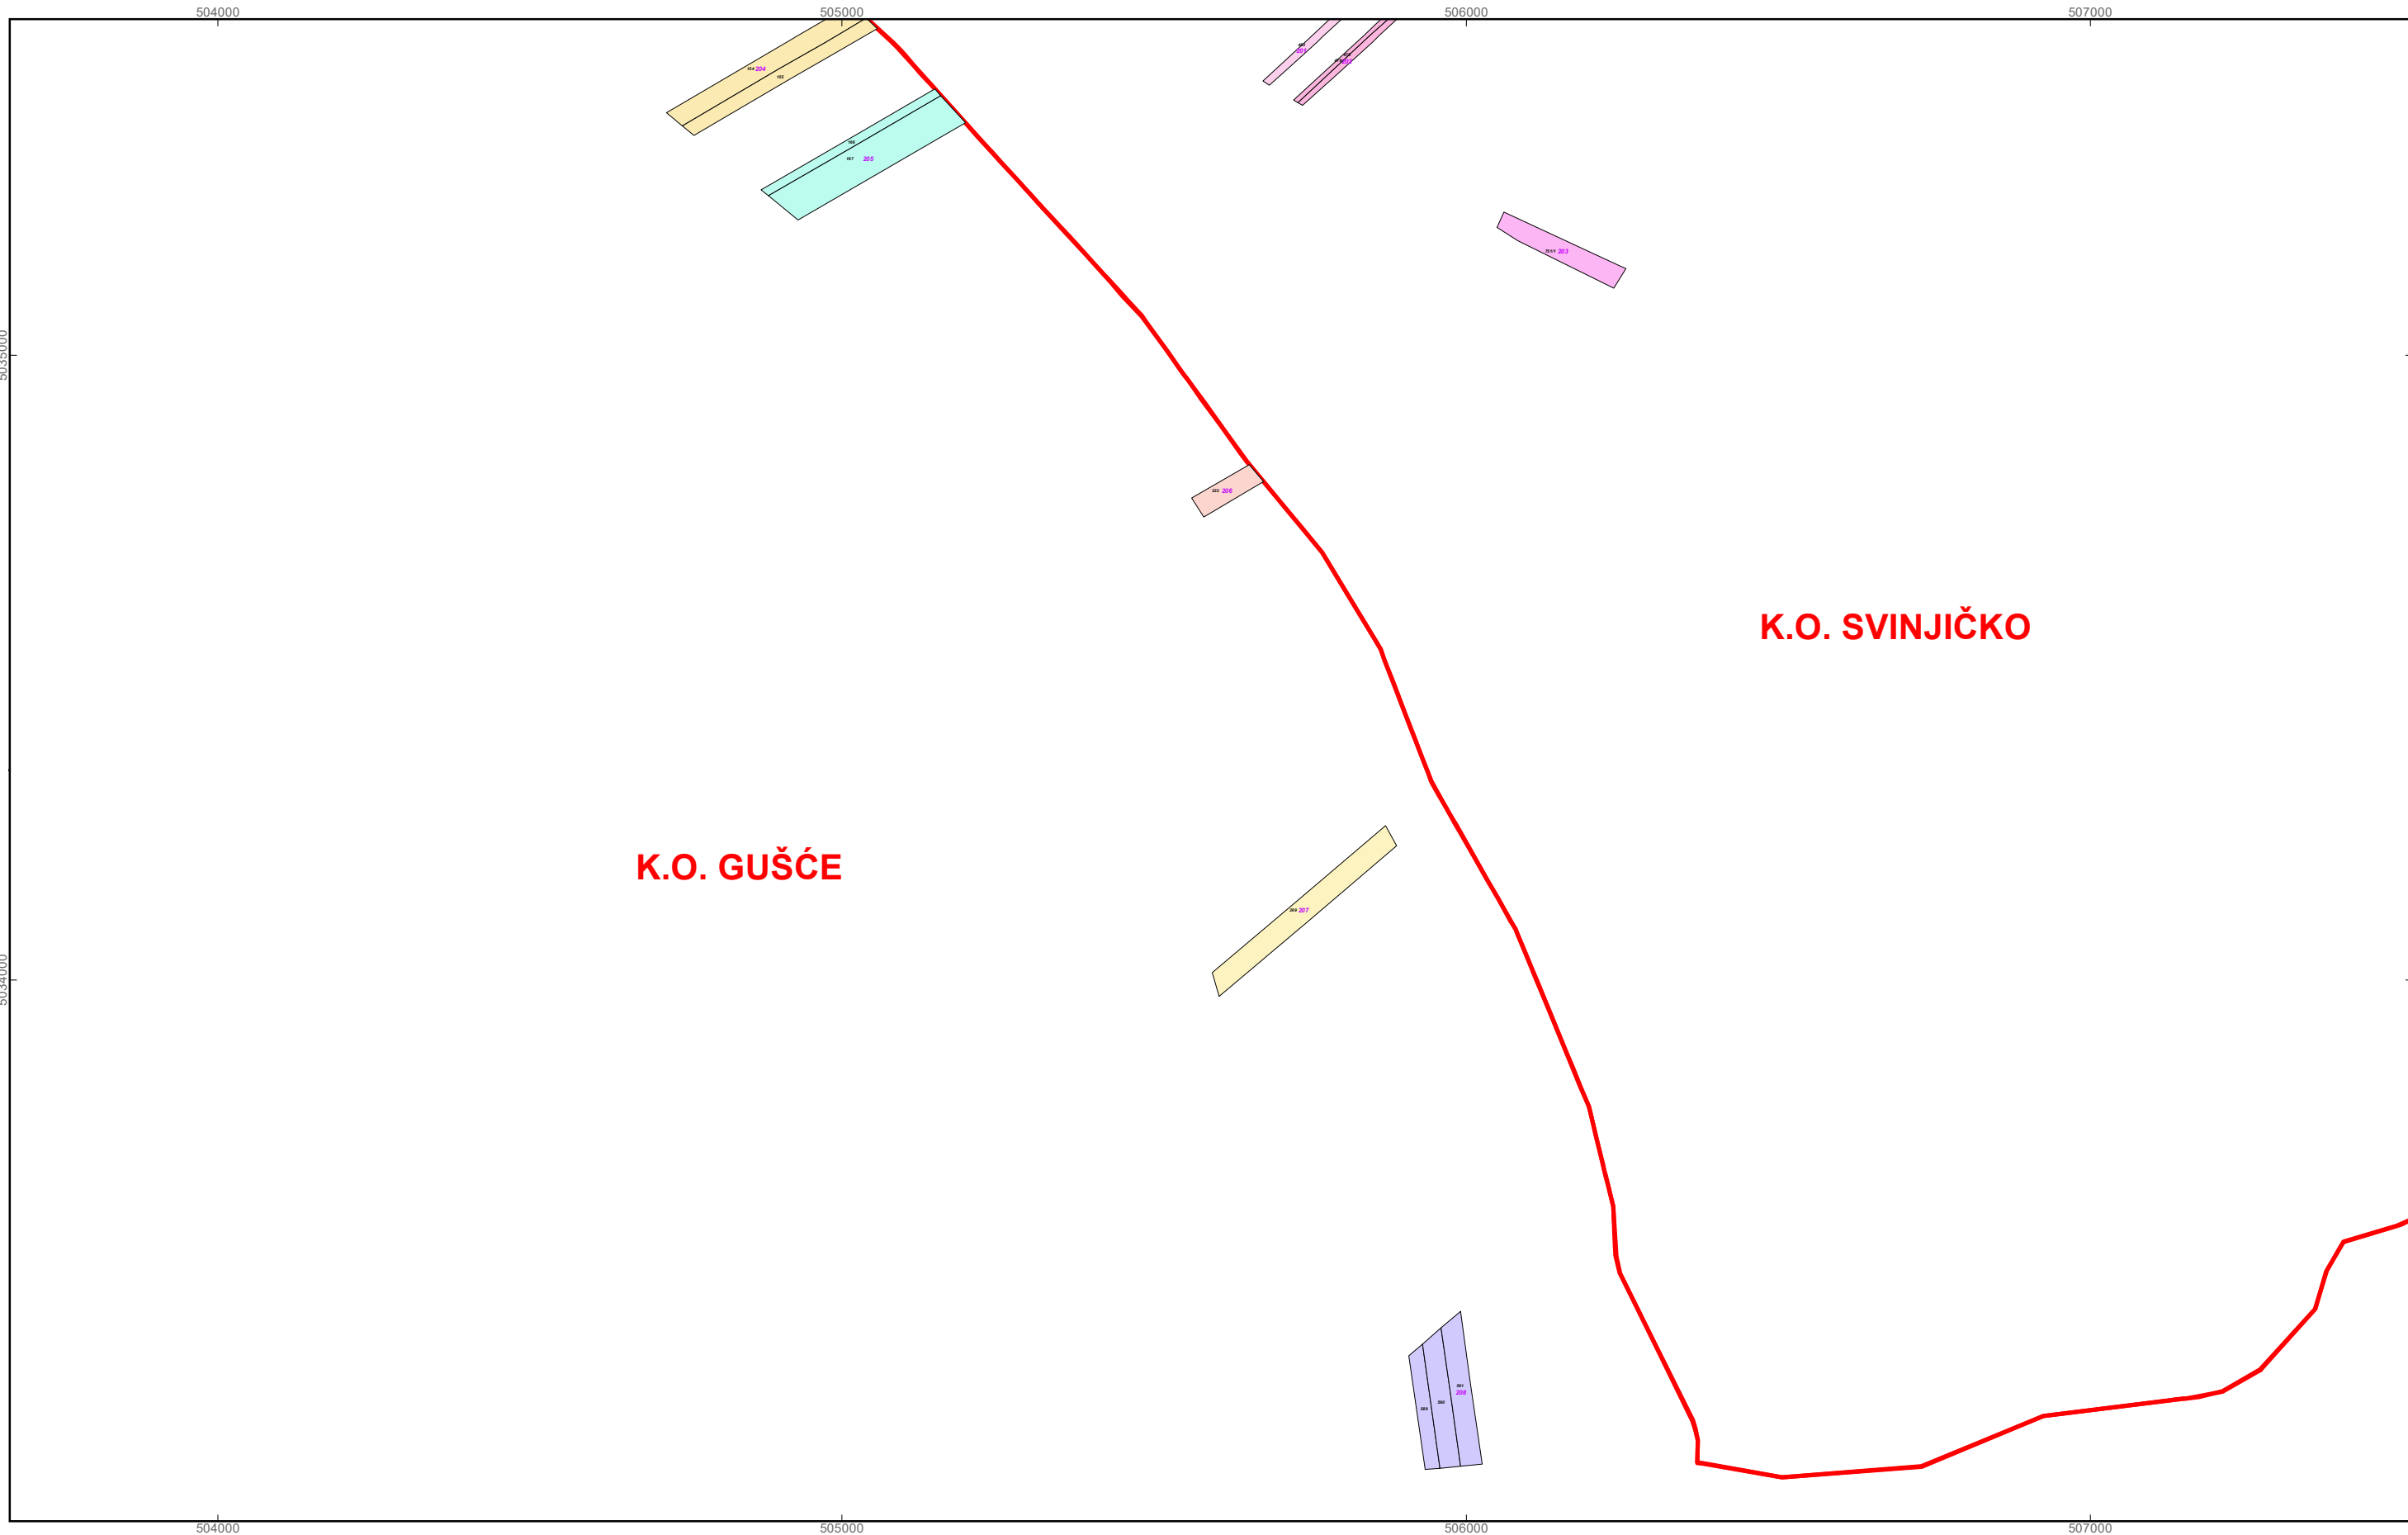

granice katastarskih općina

GRAD SISAK

0 130 260 520 Metara

M 1:10.000

PK-15

kopija katastarskog plana

NATJEČAJ ZA ZAKUP POLJOPRIVREDNOG ZEMLJIŠTA U VLASNIŠTVU RH NA ROK OD 25 GODINA

Crni brojevi predstavljaju katastarske čestice, a ljubičasti brojevi predstavljaju brojeve PTC
[Red line symbol] granice katastarskih općina