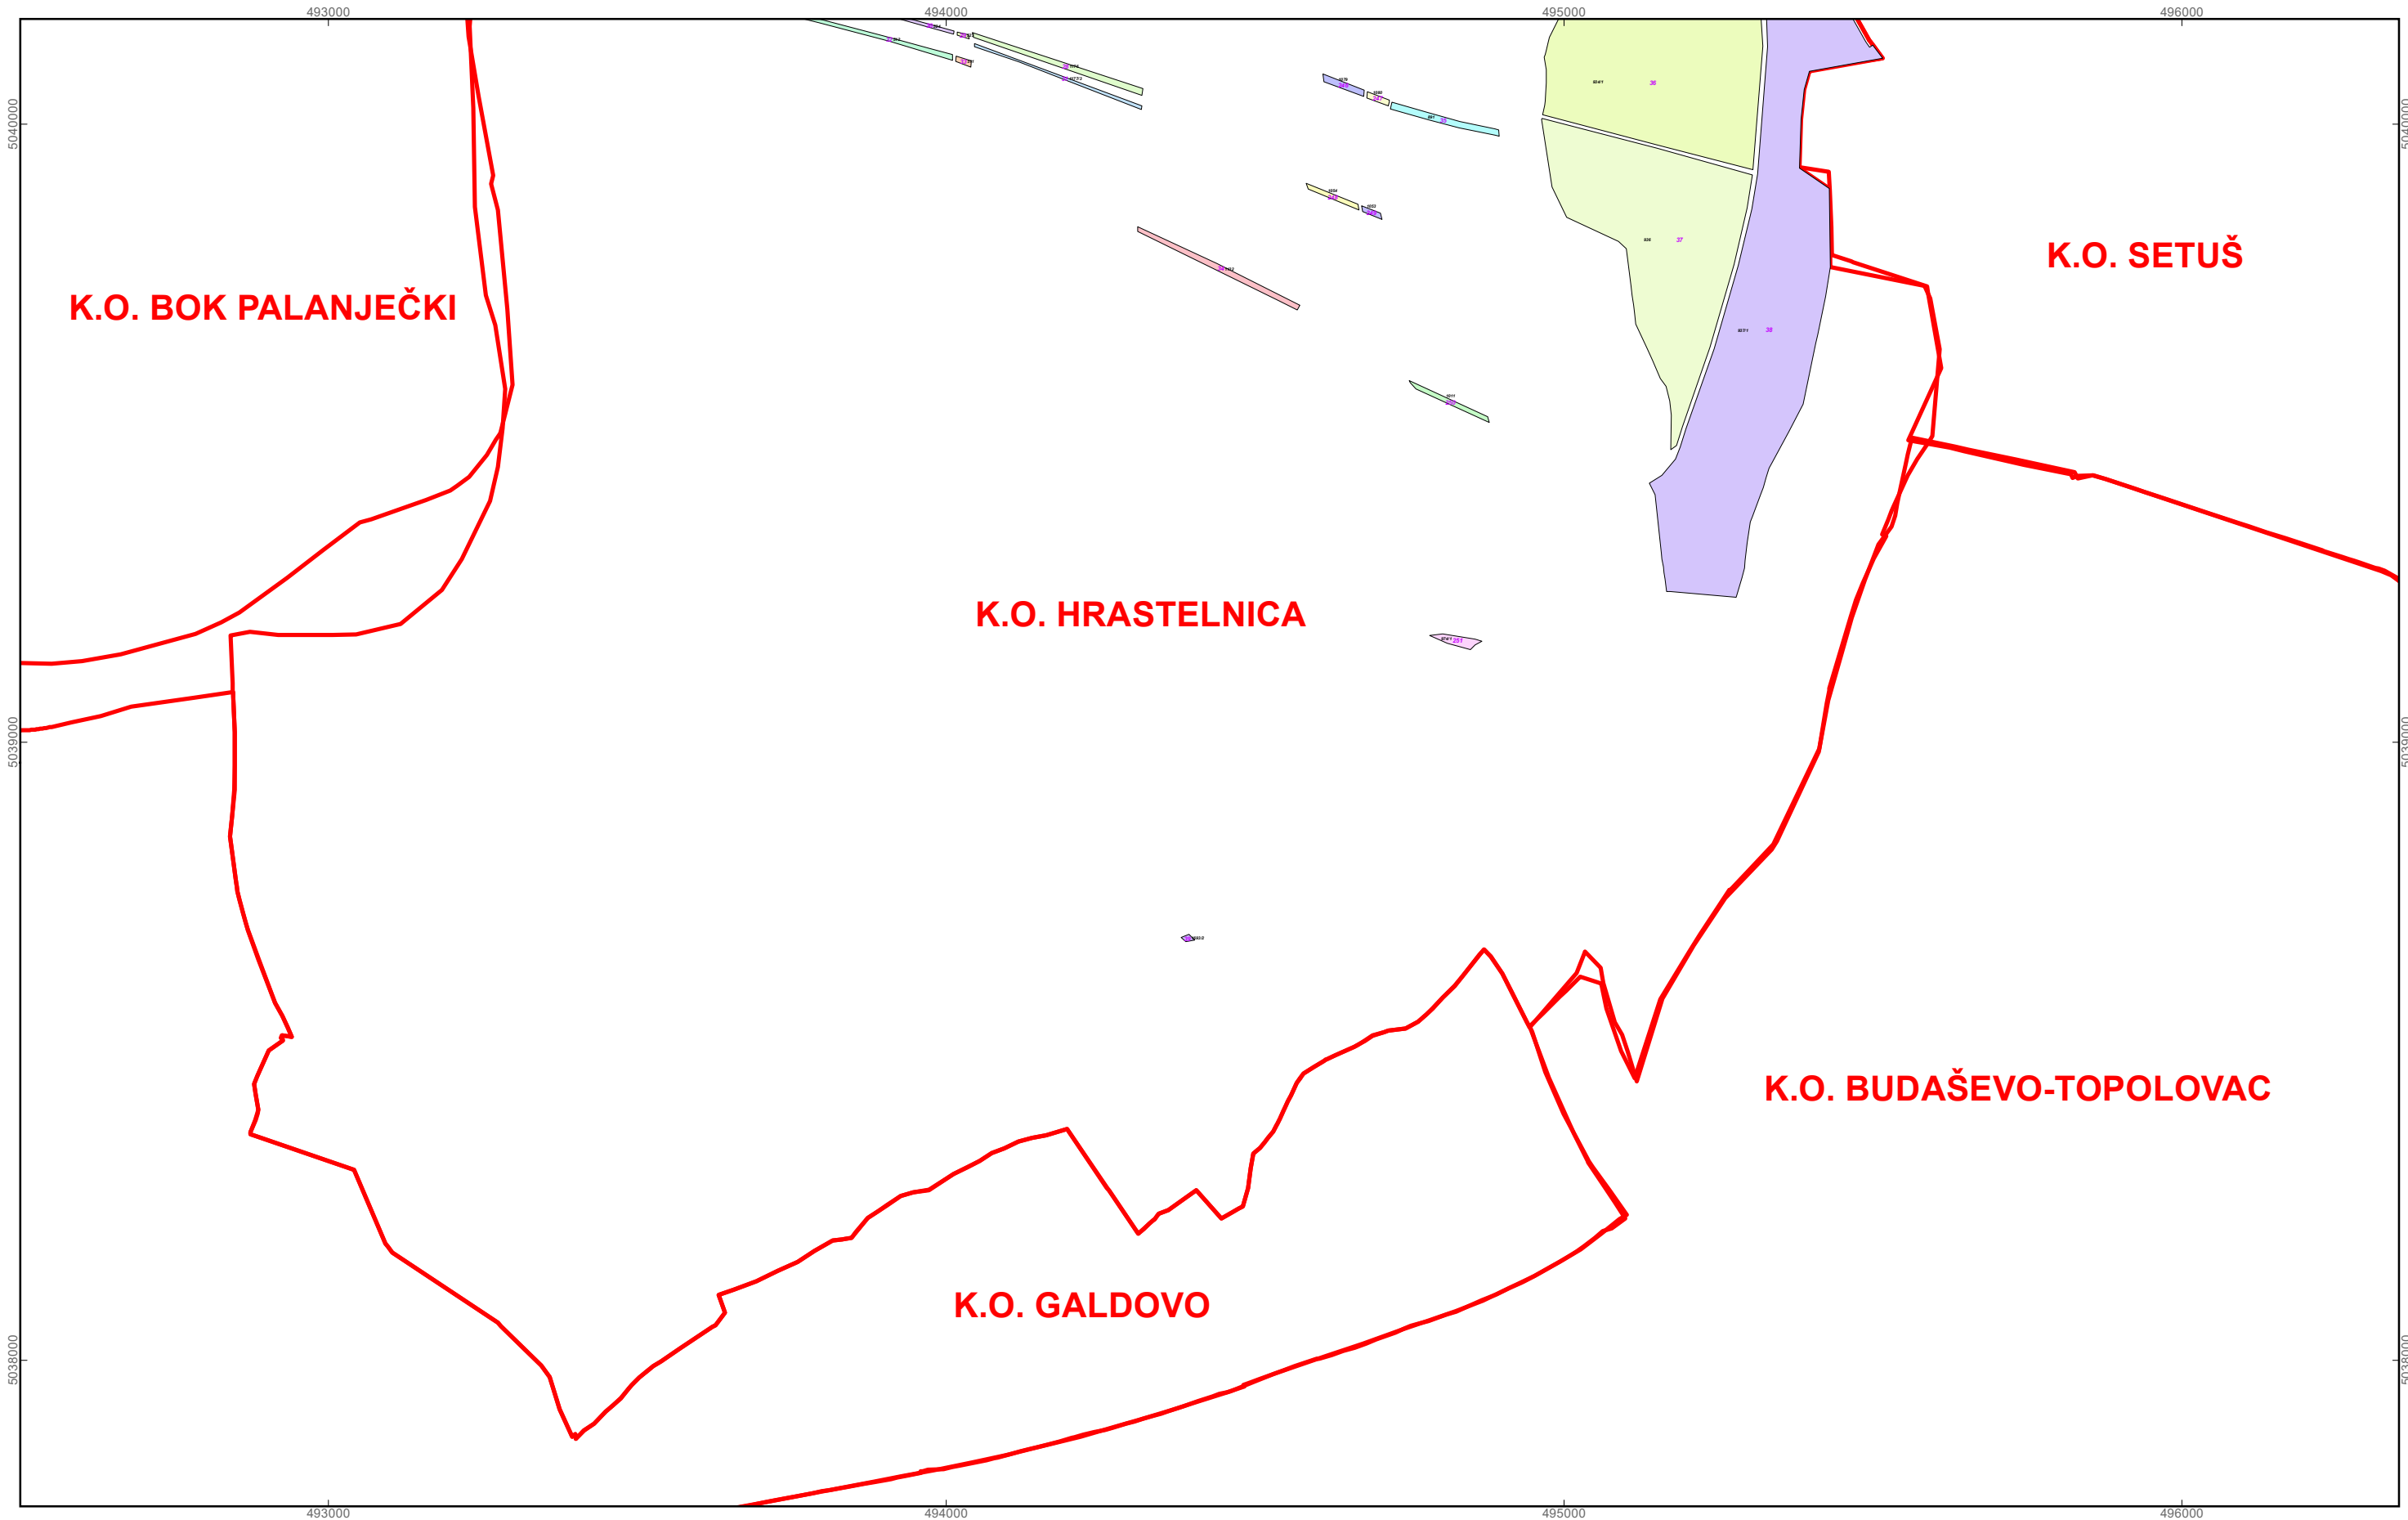

GRAD SISAK

M 1:10.000

PK-22

kopija katastarskog plana

NATJEČAJ ZA ZAKUP POLJOPRIVREDNOG ZEMLJIŠTA U VLASNIŠTVU RH NA ROK OD 25 GODINA

Crni brojevi predstavljaju katastarske čestice, a ljubičasti brojevi predstavljaju brojeve PTC