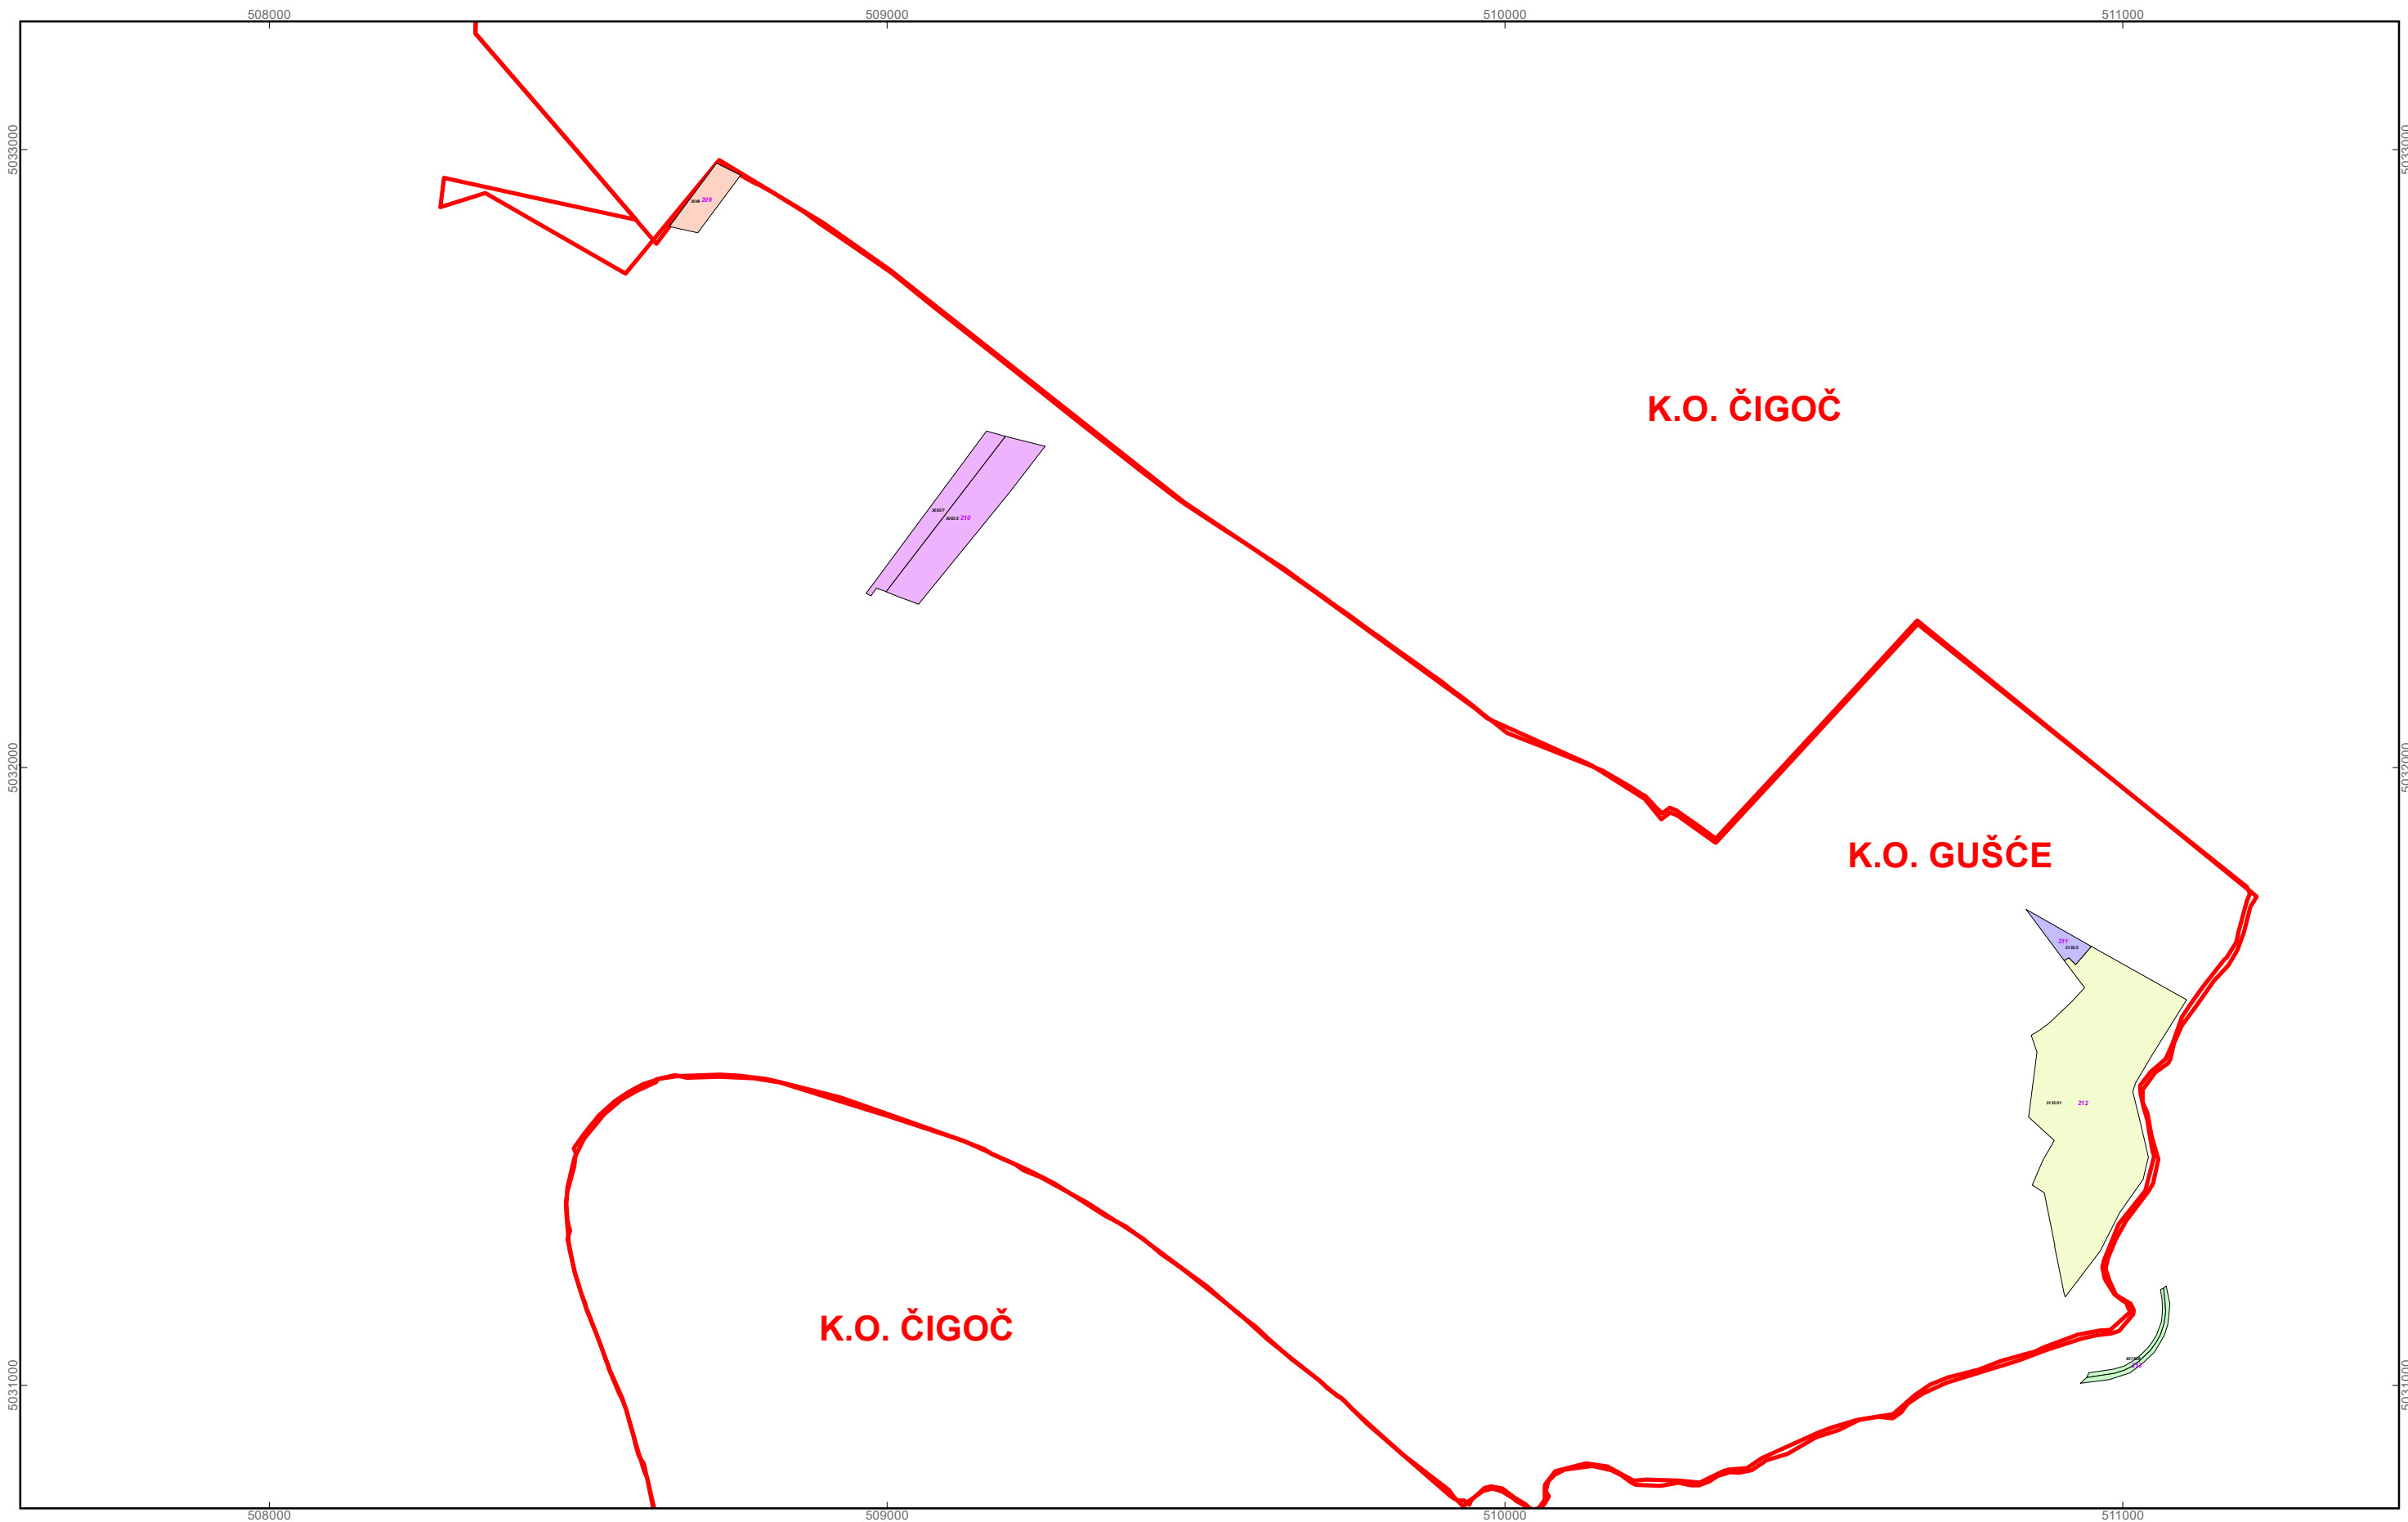

 granice katastarskih općina

GRAD SISAK

0 130 260 520 Metara

M 1:10.000

PK-12

kopija katastarskog plana

NATJEČAJ ZA ZAKUP POLJOPRIVREDNOG ZEMLJIŠTA U VLASNIŠTVU RH NA ROK OD 25 GODINA

Crni brojevi predstavljaju katastarske čestice, a ljubičasti brojevi predstavljaju brojeve PTC