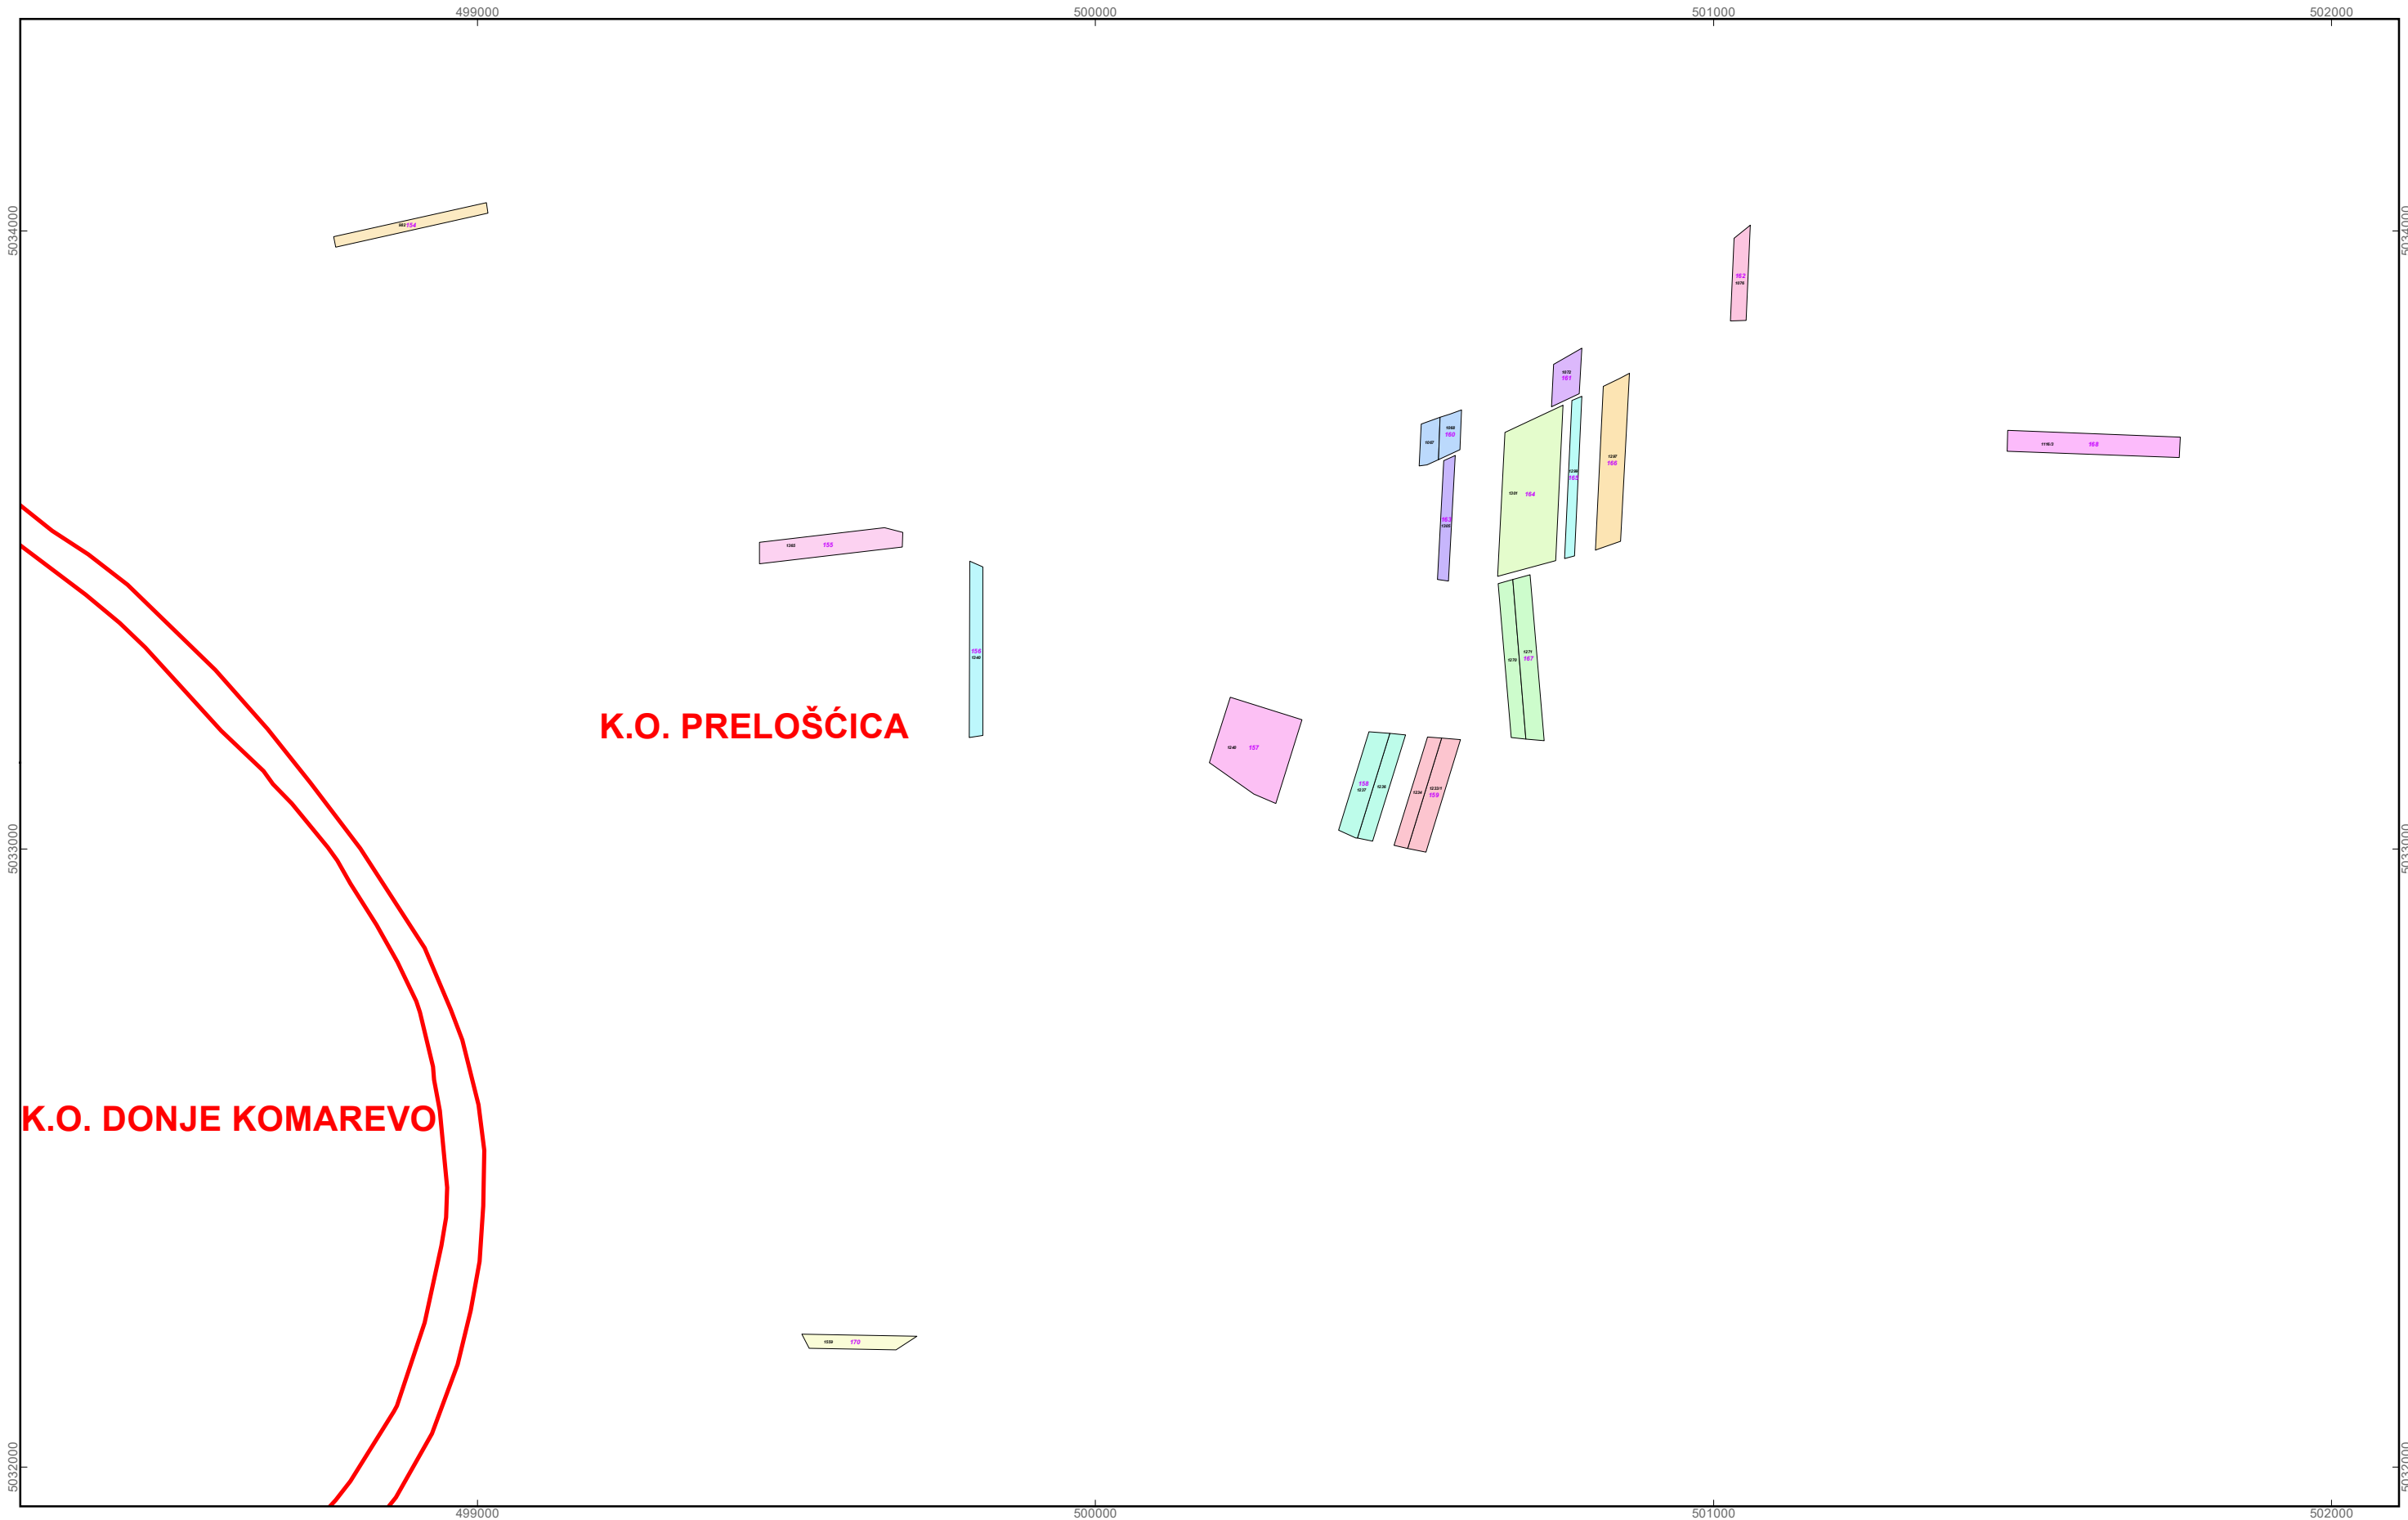

granice katastarskih općina

GRAD SISAK

M 1:10.000

PK-14

kopija katastarskog plana

NATJEČAJ ZA ZAKUP POLJOPRIVREDNOG ZEMLJIŠTA U VLASNIŠTVU RH NA ROK OD 25 GODINA

Crni brojevi predstavljaju katastarske čestice, a ljubičasti brojevi predstavljaju brojeve PTC