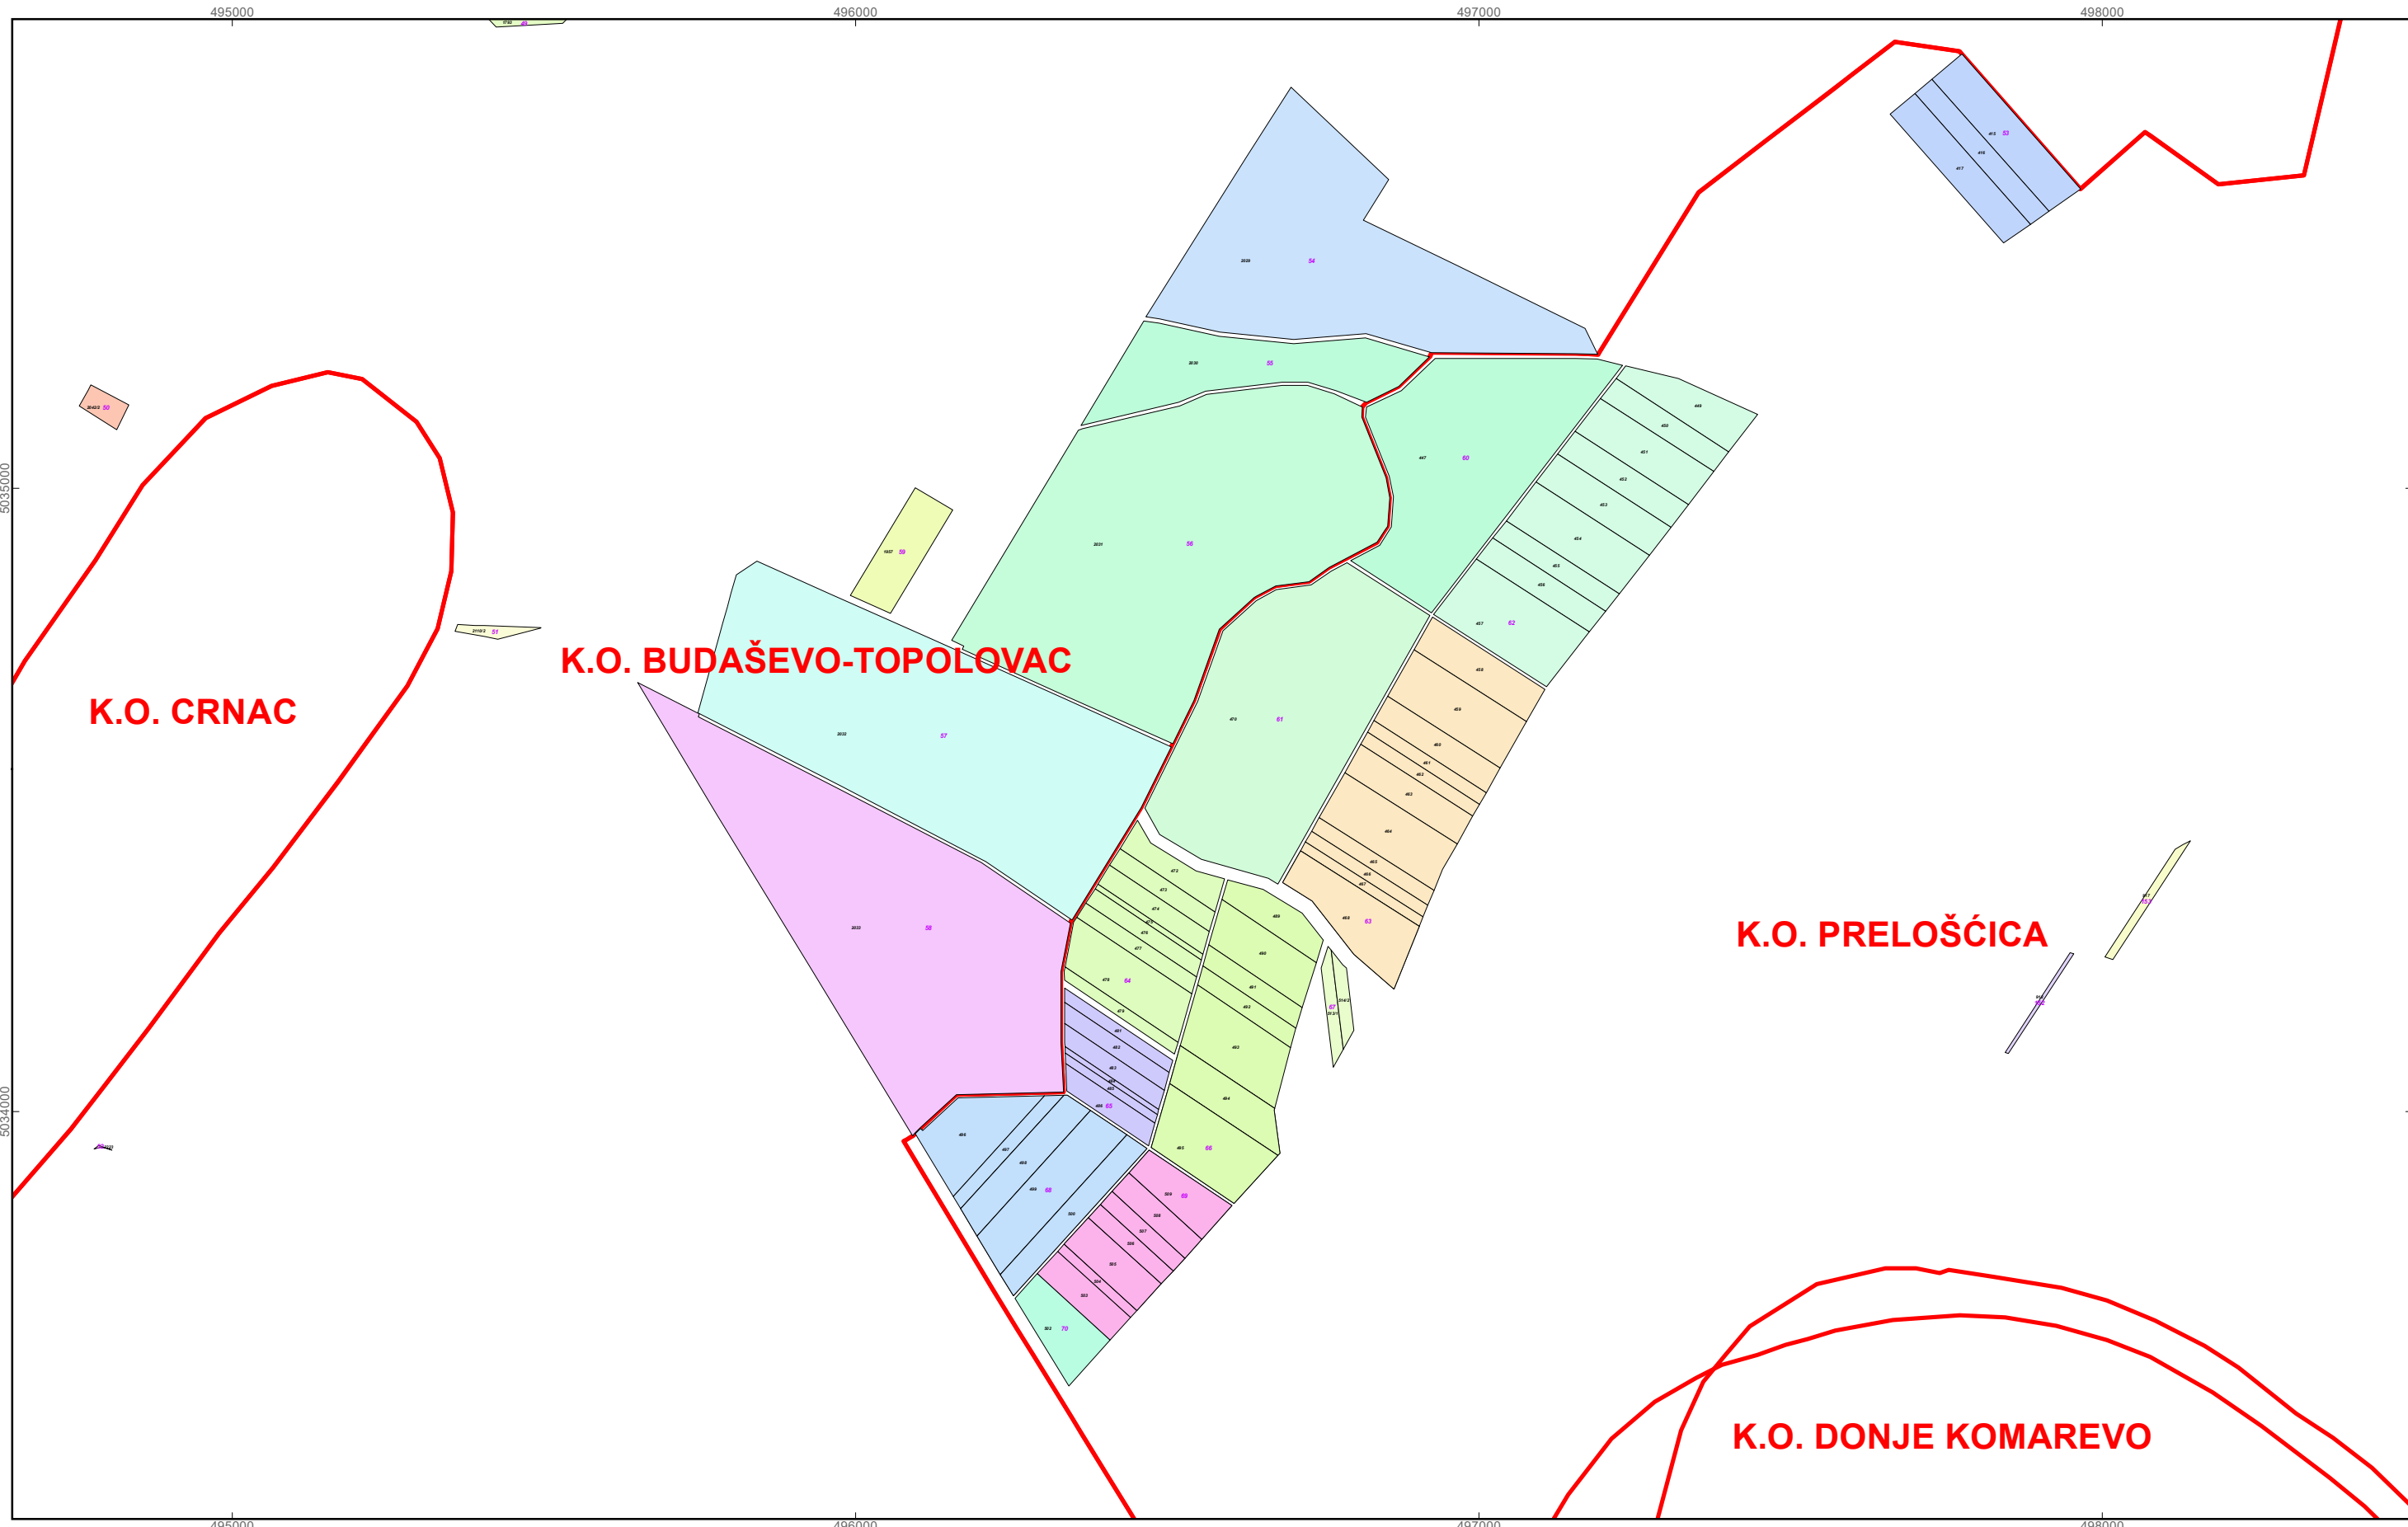

 granice katastarskih općina

GRAD SISAK

0 130 260 520 Metara

M 1:10.000

PK-13

kopija katastarskog plana

NATJEČAJ ZA ZAKUP POLJOPRIVREDNOG ZEMLJIŠTA U VLASNIŠTVU RH NA ROK OD 25 GODINA

Crni brojevi predstavljaju katastarske čestice, a ljubičasti brojevi predstavljaju brojeve PTC