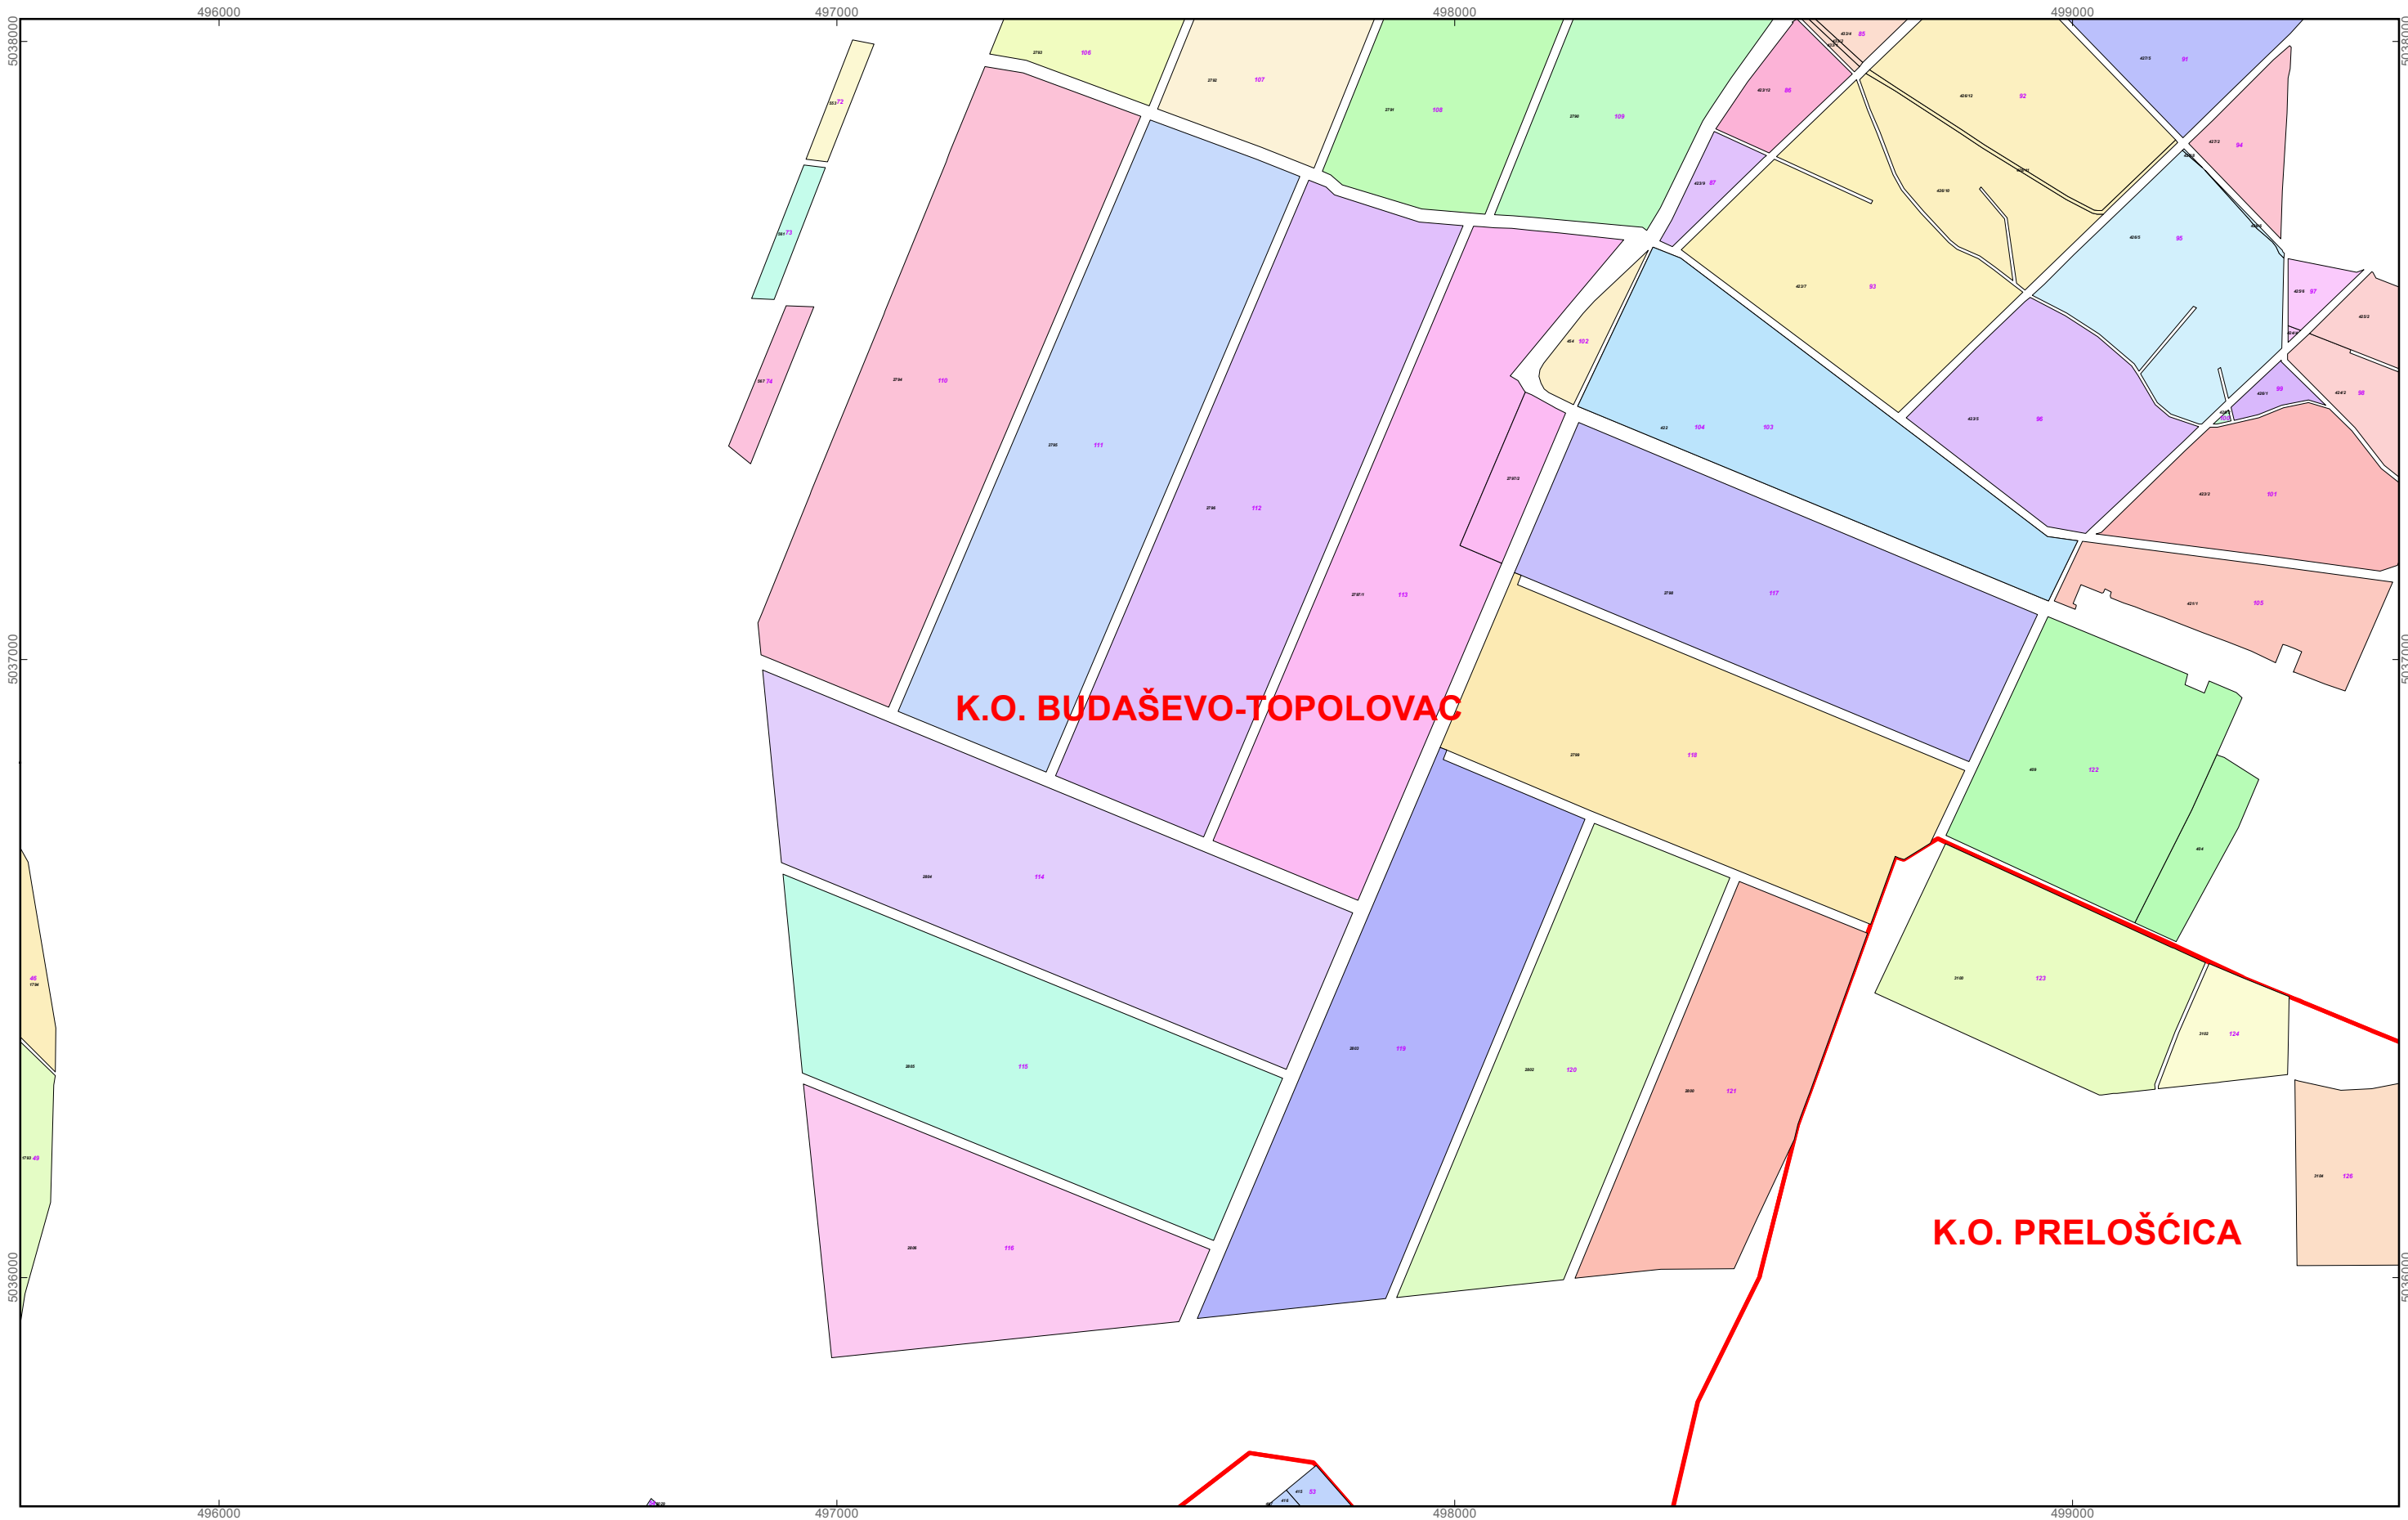

 granice katastarskih općina

GRAD SISAK

M 1:10.000

PK-18

kopija katastarskog plana

NATJEČAJ ZA ZAKUP POLJOPRIVREDNOG ZEMLJIŠTA U VLASNIŠTVU RH NA ROK OD 25 GODINA

Crni brojevi predstavljaju katastarske čestice, a ljubičasti brojevi predstavljaju brojeve PTC