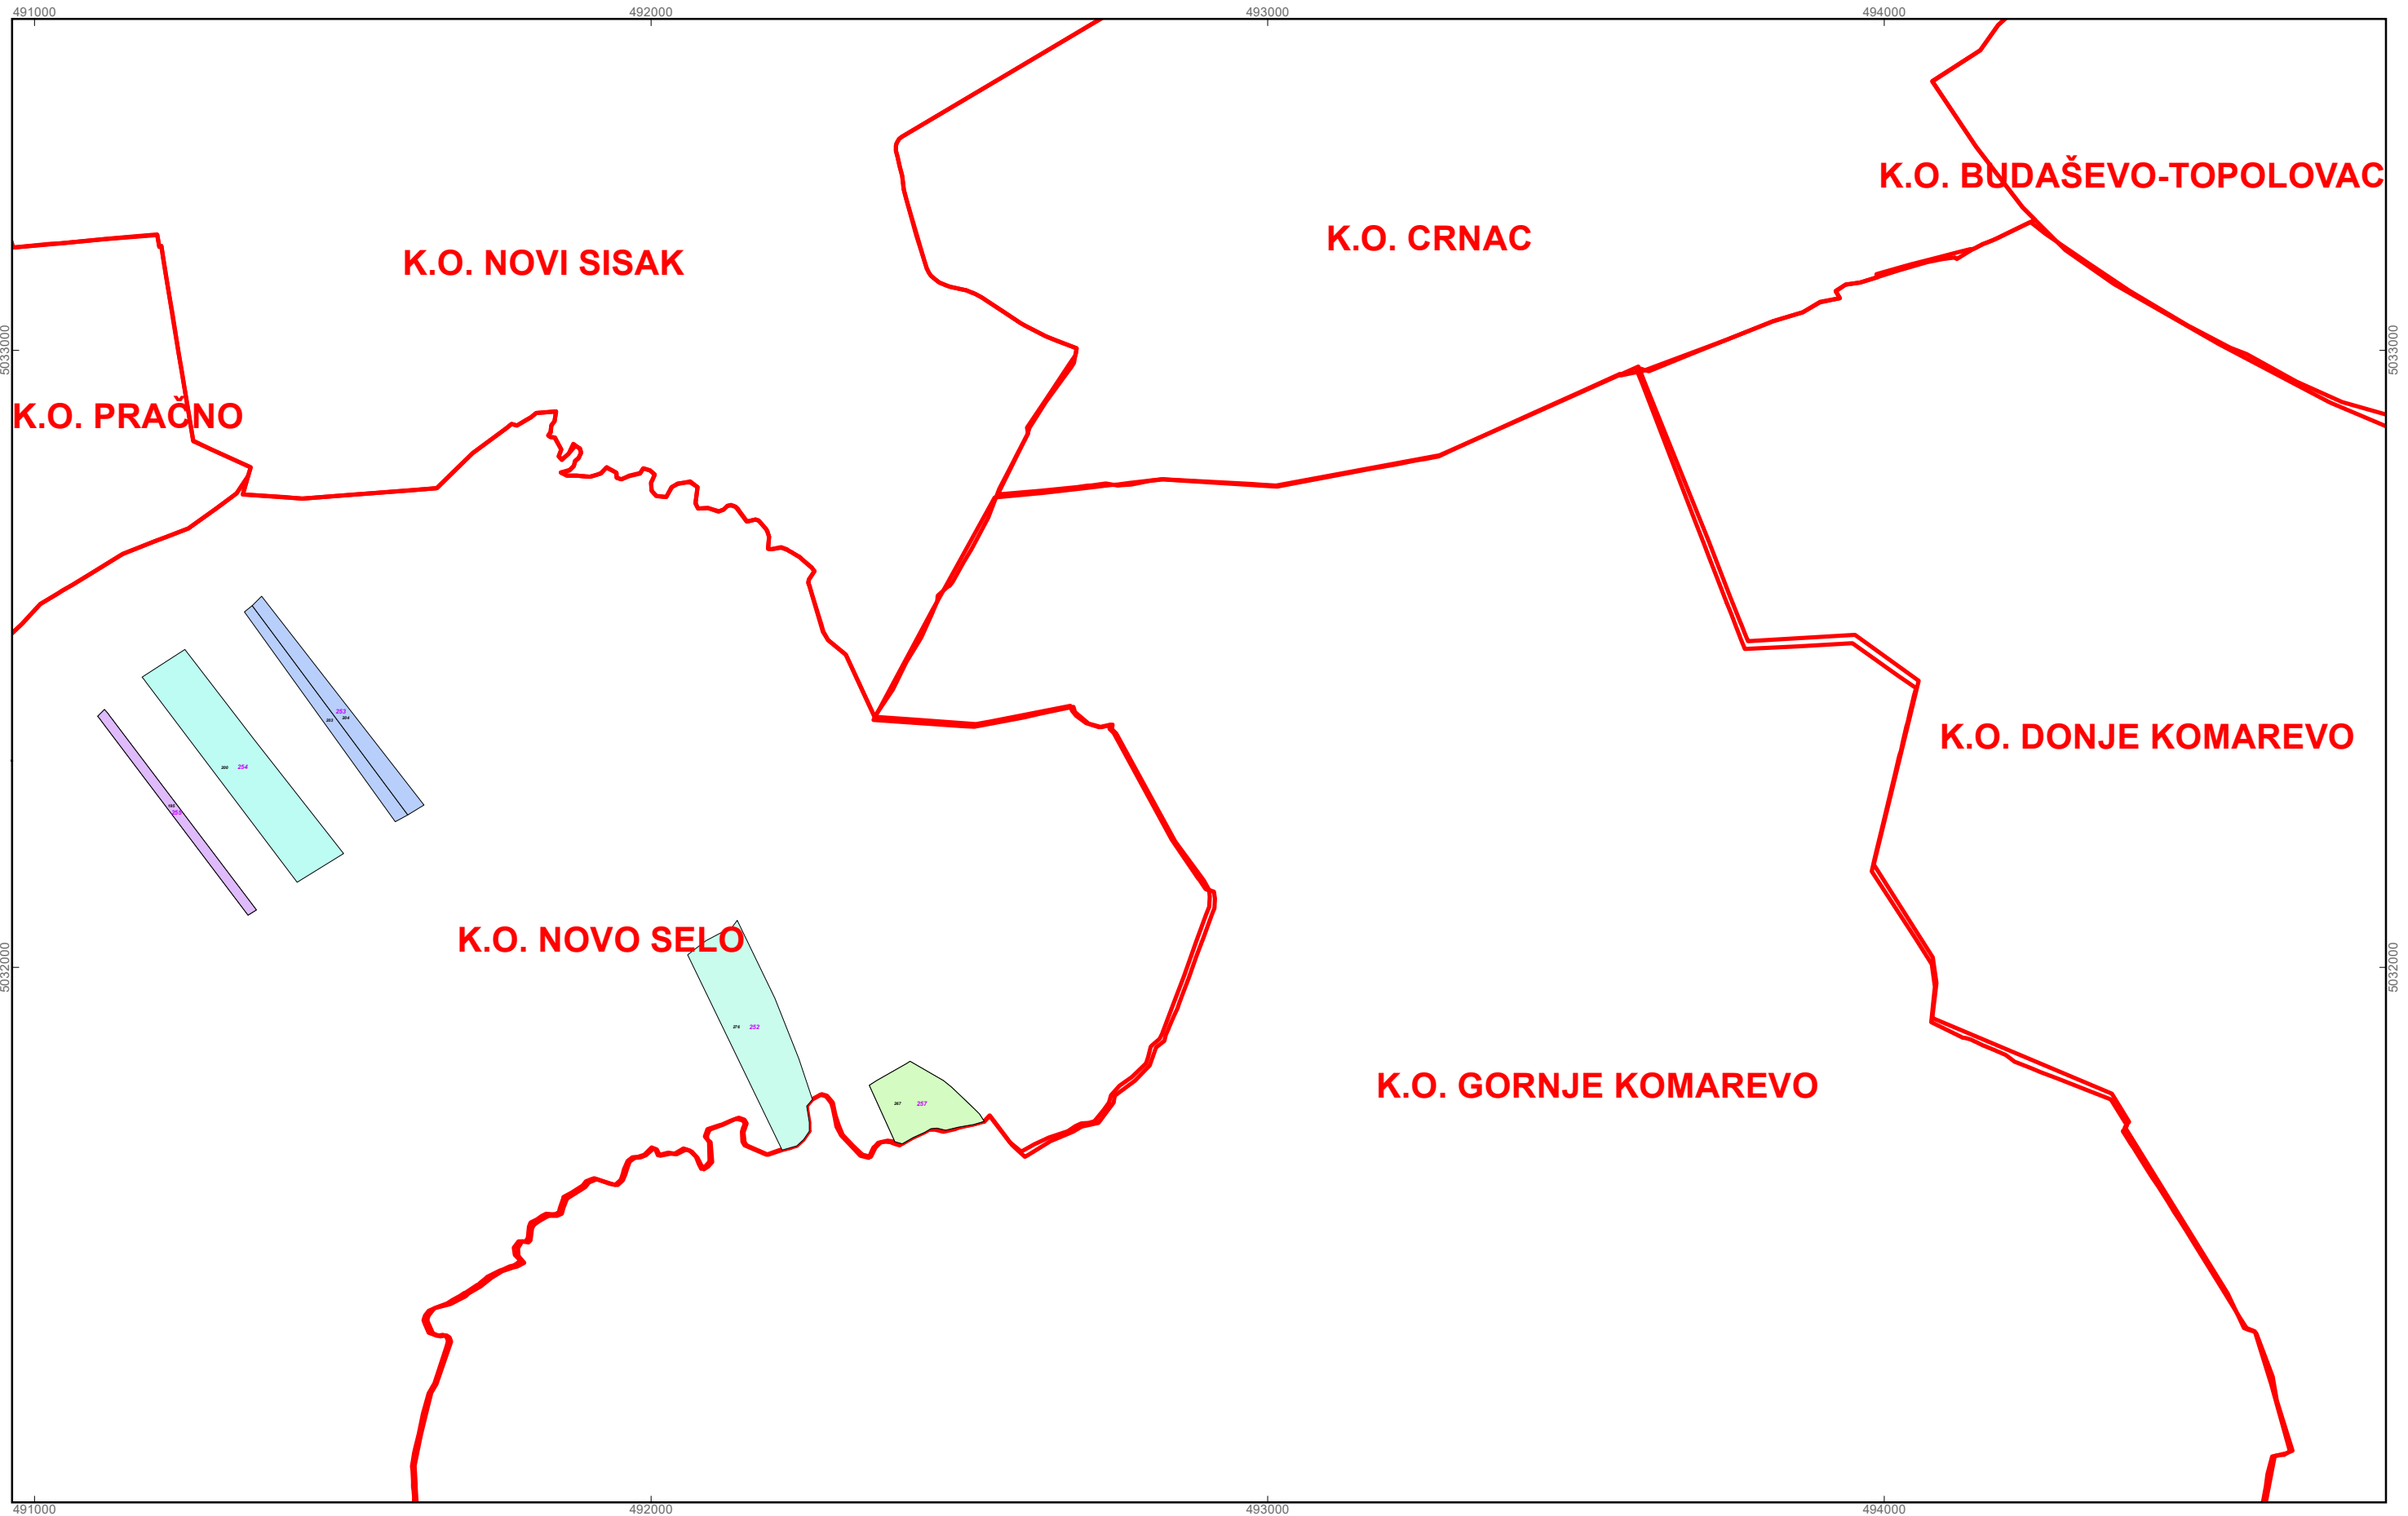

GRAD SISAK

M 1:10.000

PK-9

kopija katastarskog plana

NATJEČAJ ZA ZAKUP POLJOPRIVREDNOG ZEMLJIŠTA U VLASNIŠTVU RH NA ROK OD 25 GODINA

Crni brojevi predstavljaju katastarske čestice, a ljubičasti brojevi predstavljaju brojeve PTC