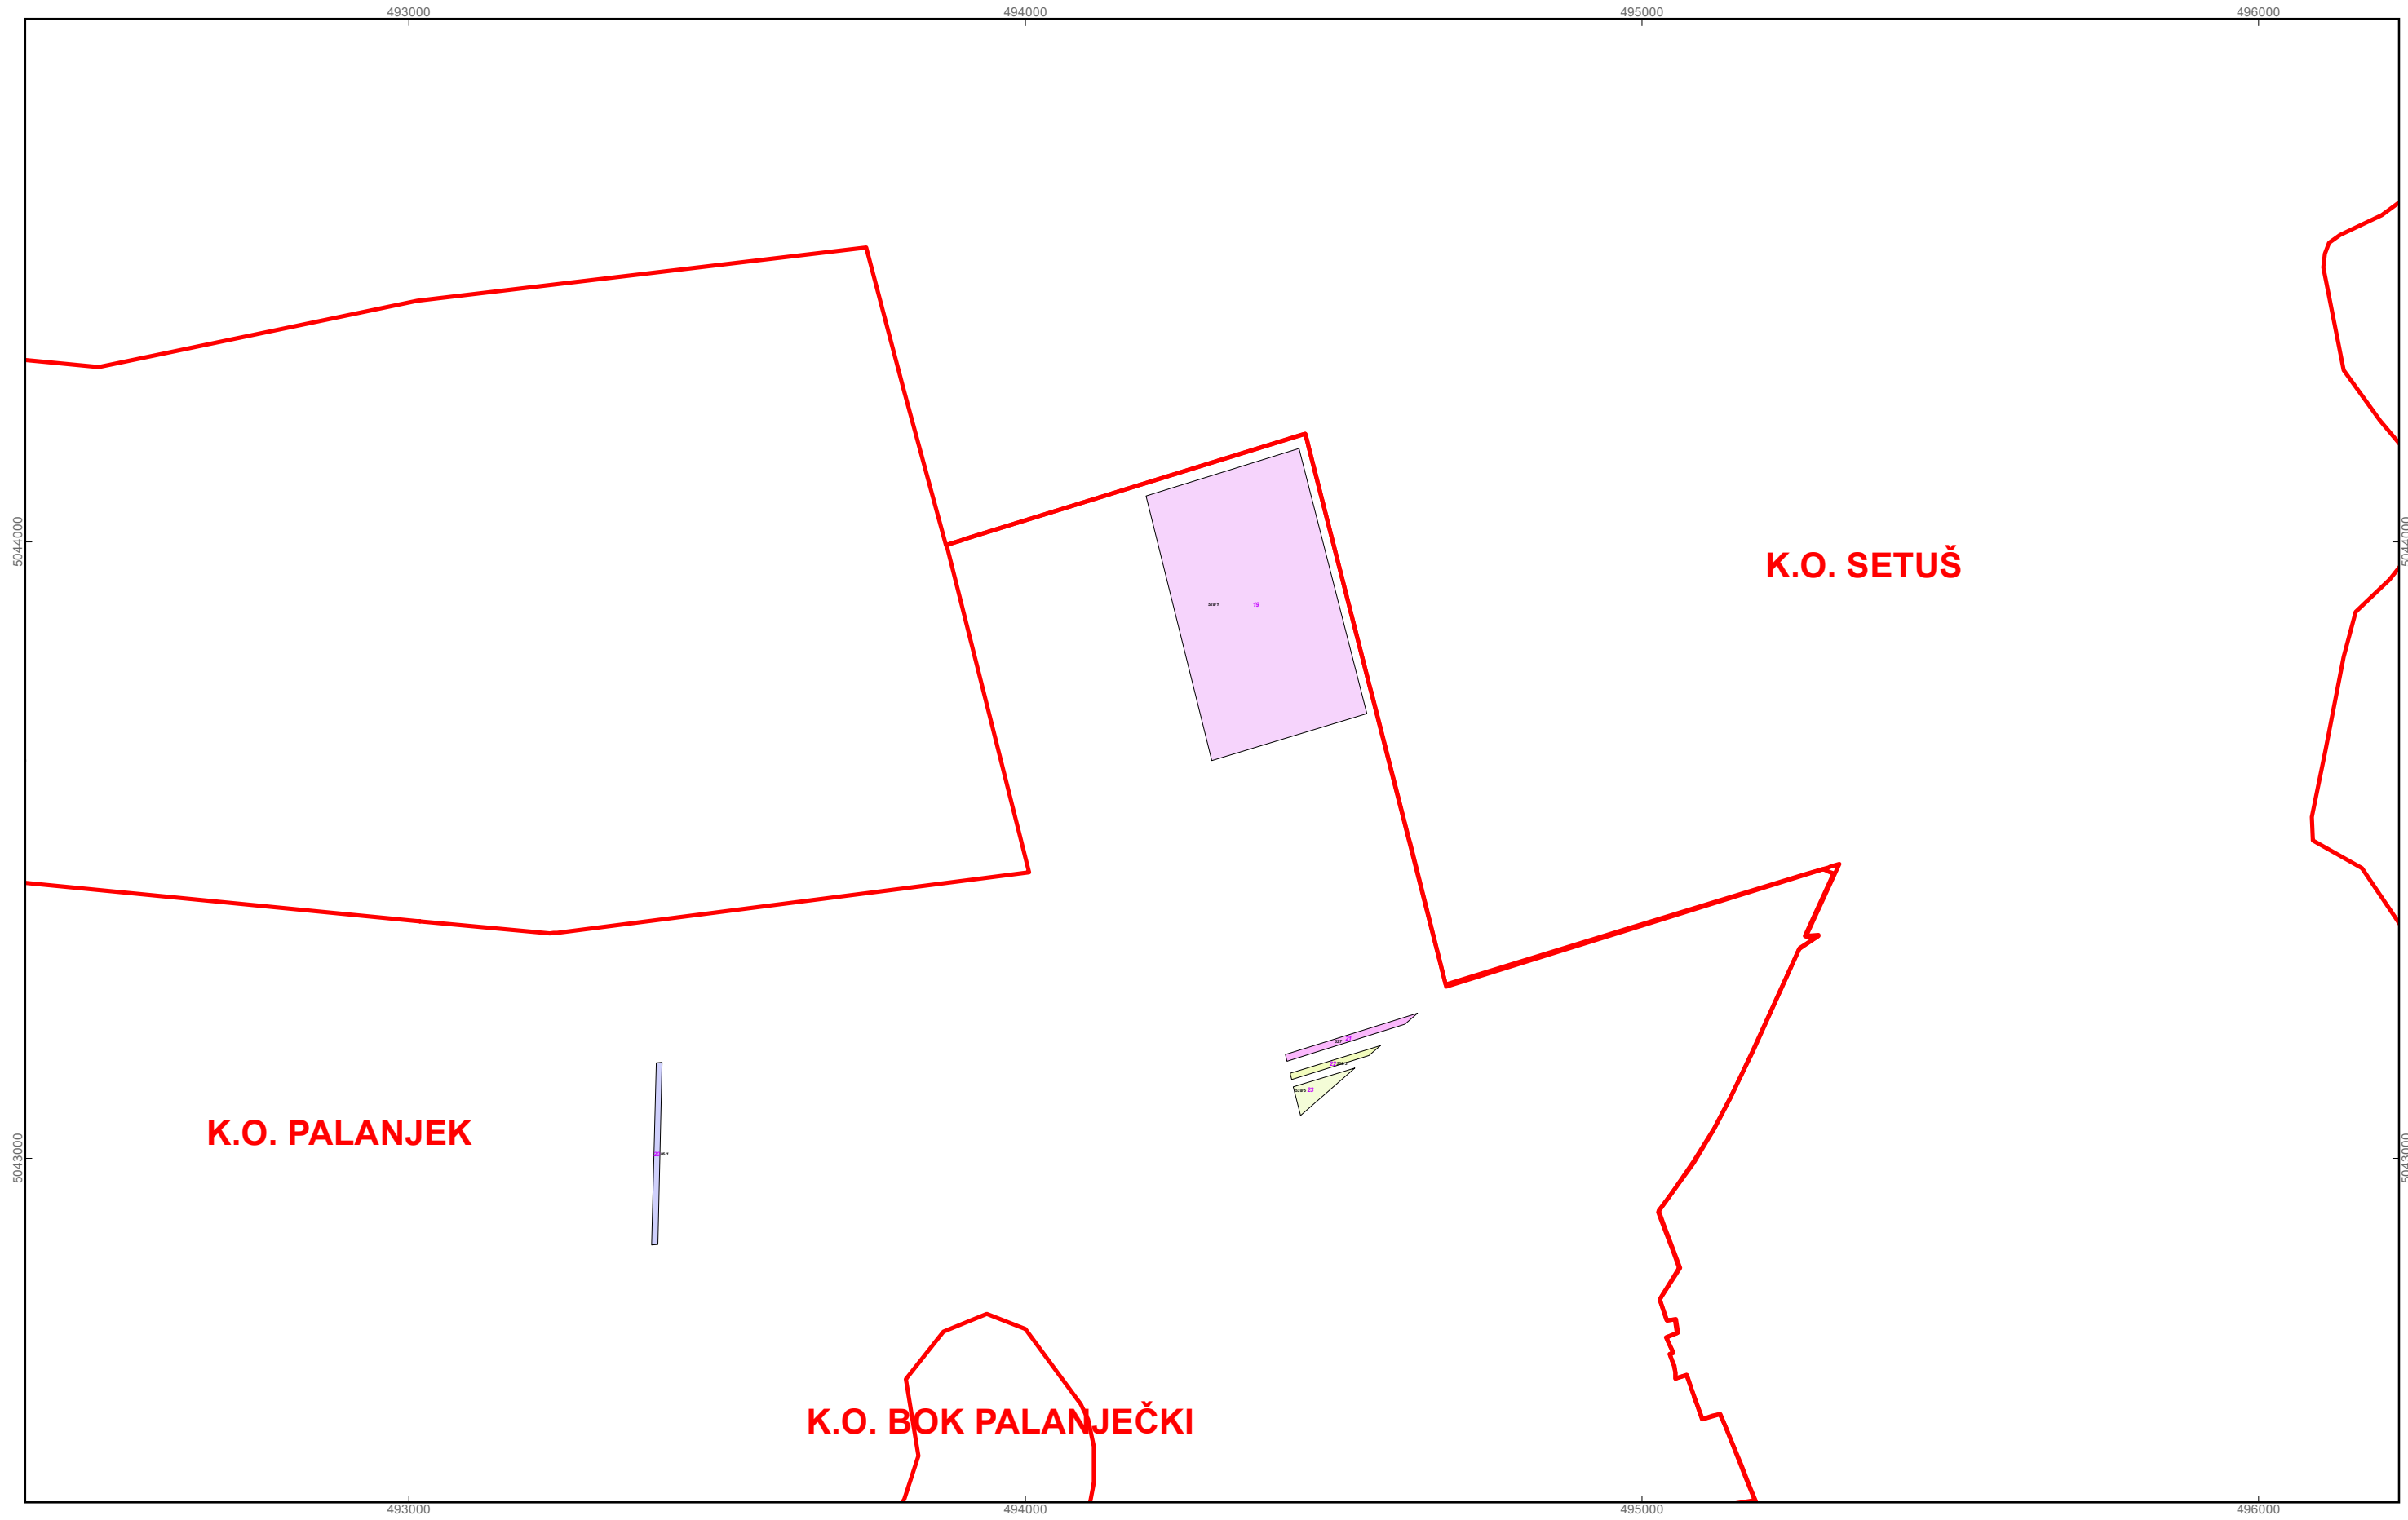

 granice katastarskih općina

GRAD SISAK

0 130 260 520 Metara

M 1:10.000

PK-28

kopija katastarskog plana

NATJEČAJ ZA ZAKUP POLJOPRIVREDNOG ZEMLJIŠTA U VLASNIŠTVU RH NA ROK OD 25 GODINA

Crni brojevi predstavljaju katastarske čestice, a ljubičasti brojevi predstavljaju brojeve PTC