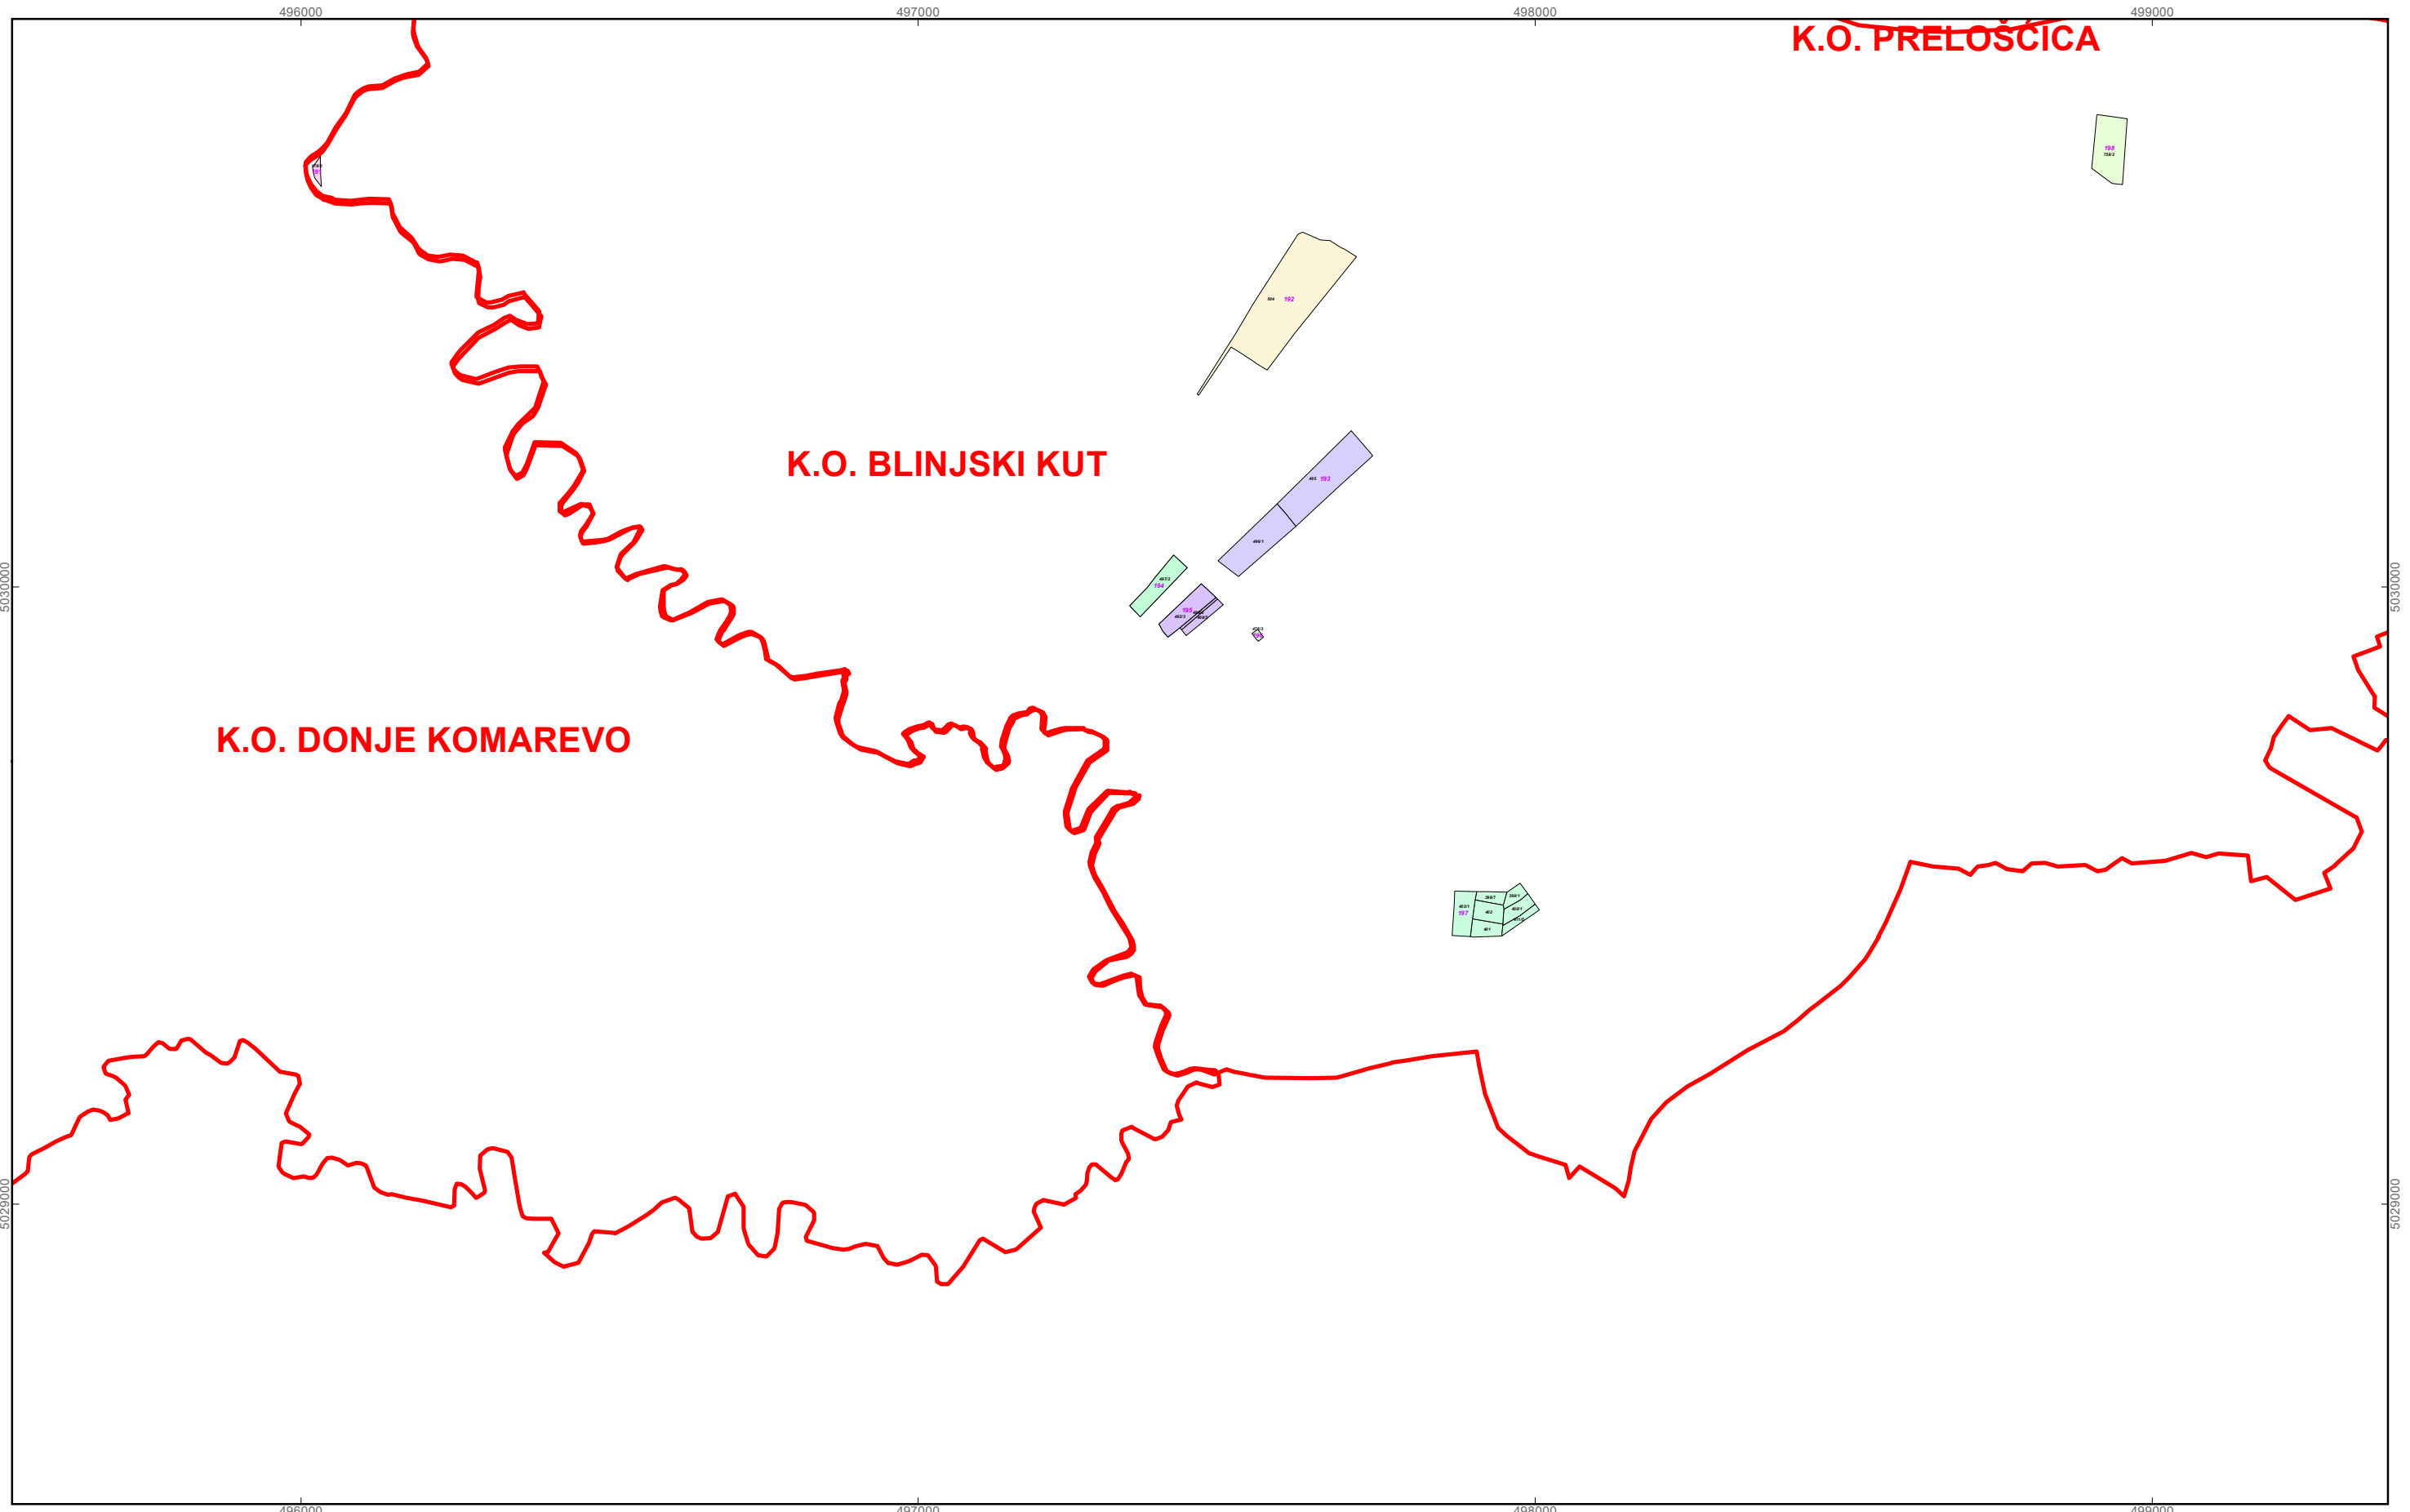

GRAD SISAK

M 1:10.000

PK-3

kopija katastarskog plana

NATJEČAJ ZA ZAKUP POLJOPRIVREDNOG ZEMLJIŠTA U VLASNIŠTVU RH NA ROK OD 25 GODINA

Crni brojevi predstavljaju katastarske čestice, a ljubičasti brojevi predstvaljaju brojeve PTC
 granice katastarskih općina