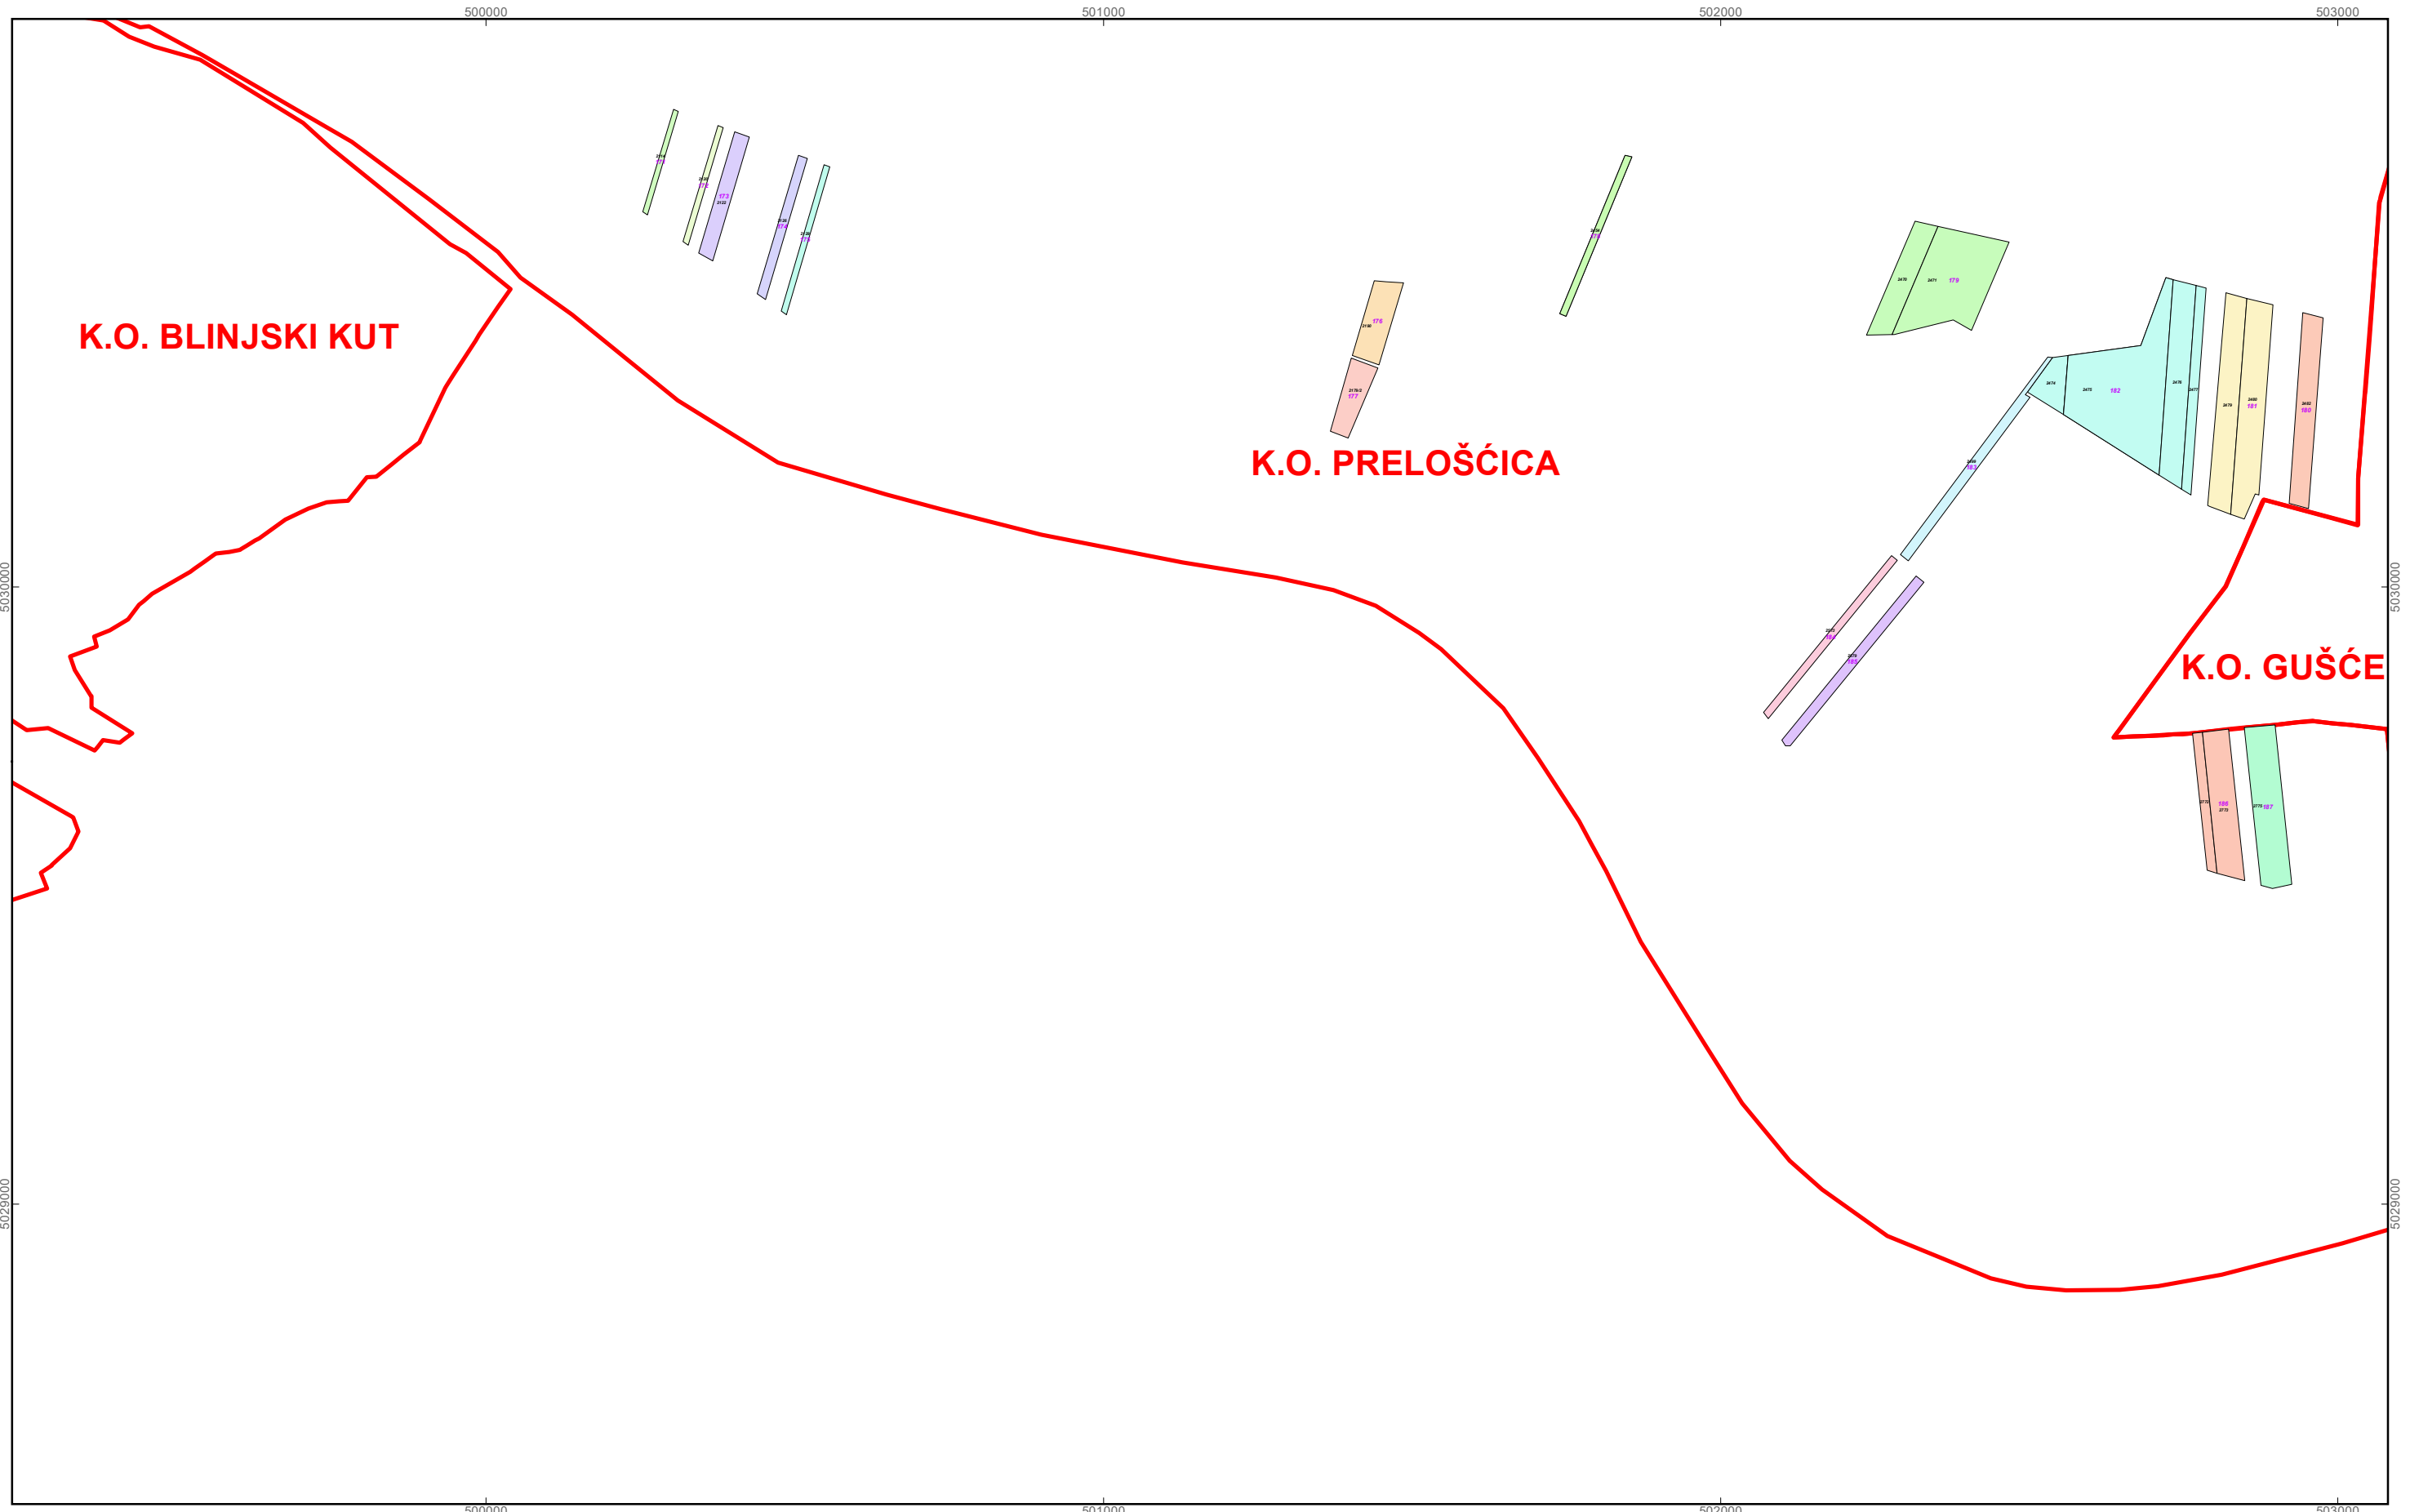

GRAD SISAK

M 1:10.000

PK-4

kopija katastarskog plana

NATJEČAJ ZA ZAKUP POLJOPRIVREDNOG ZEMLJIŠTA U VLASNIŠTVU RH NA ROK OD 25 GODINA

Crni brojevi predstavljaju katastarske čestice, a ljubičasti brojevi predstavljaju brojeve PTC
 granice katastarskih općina