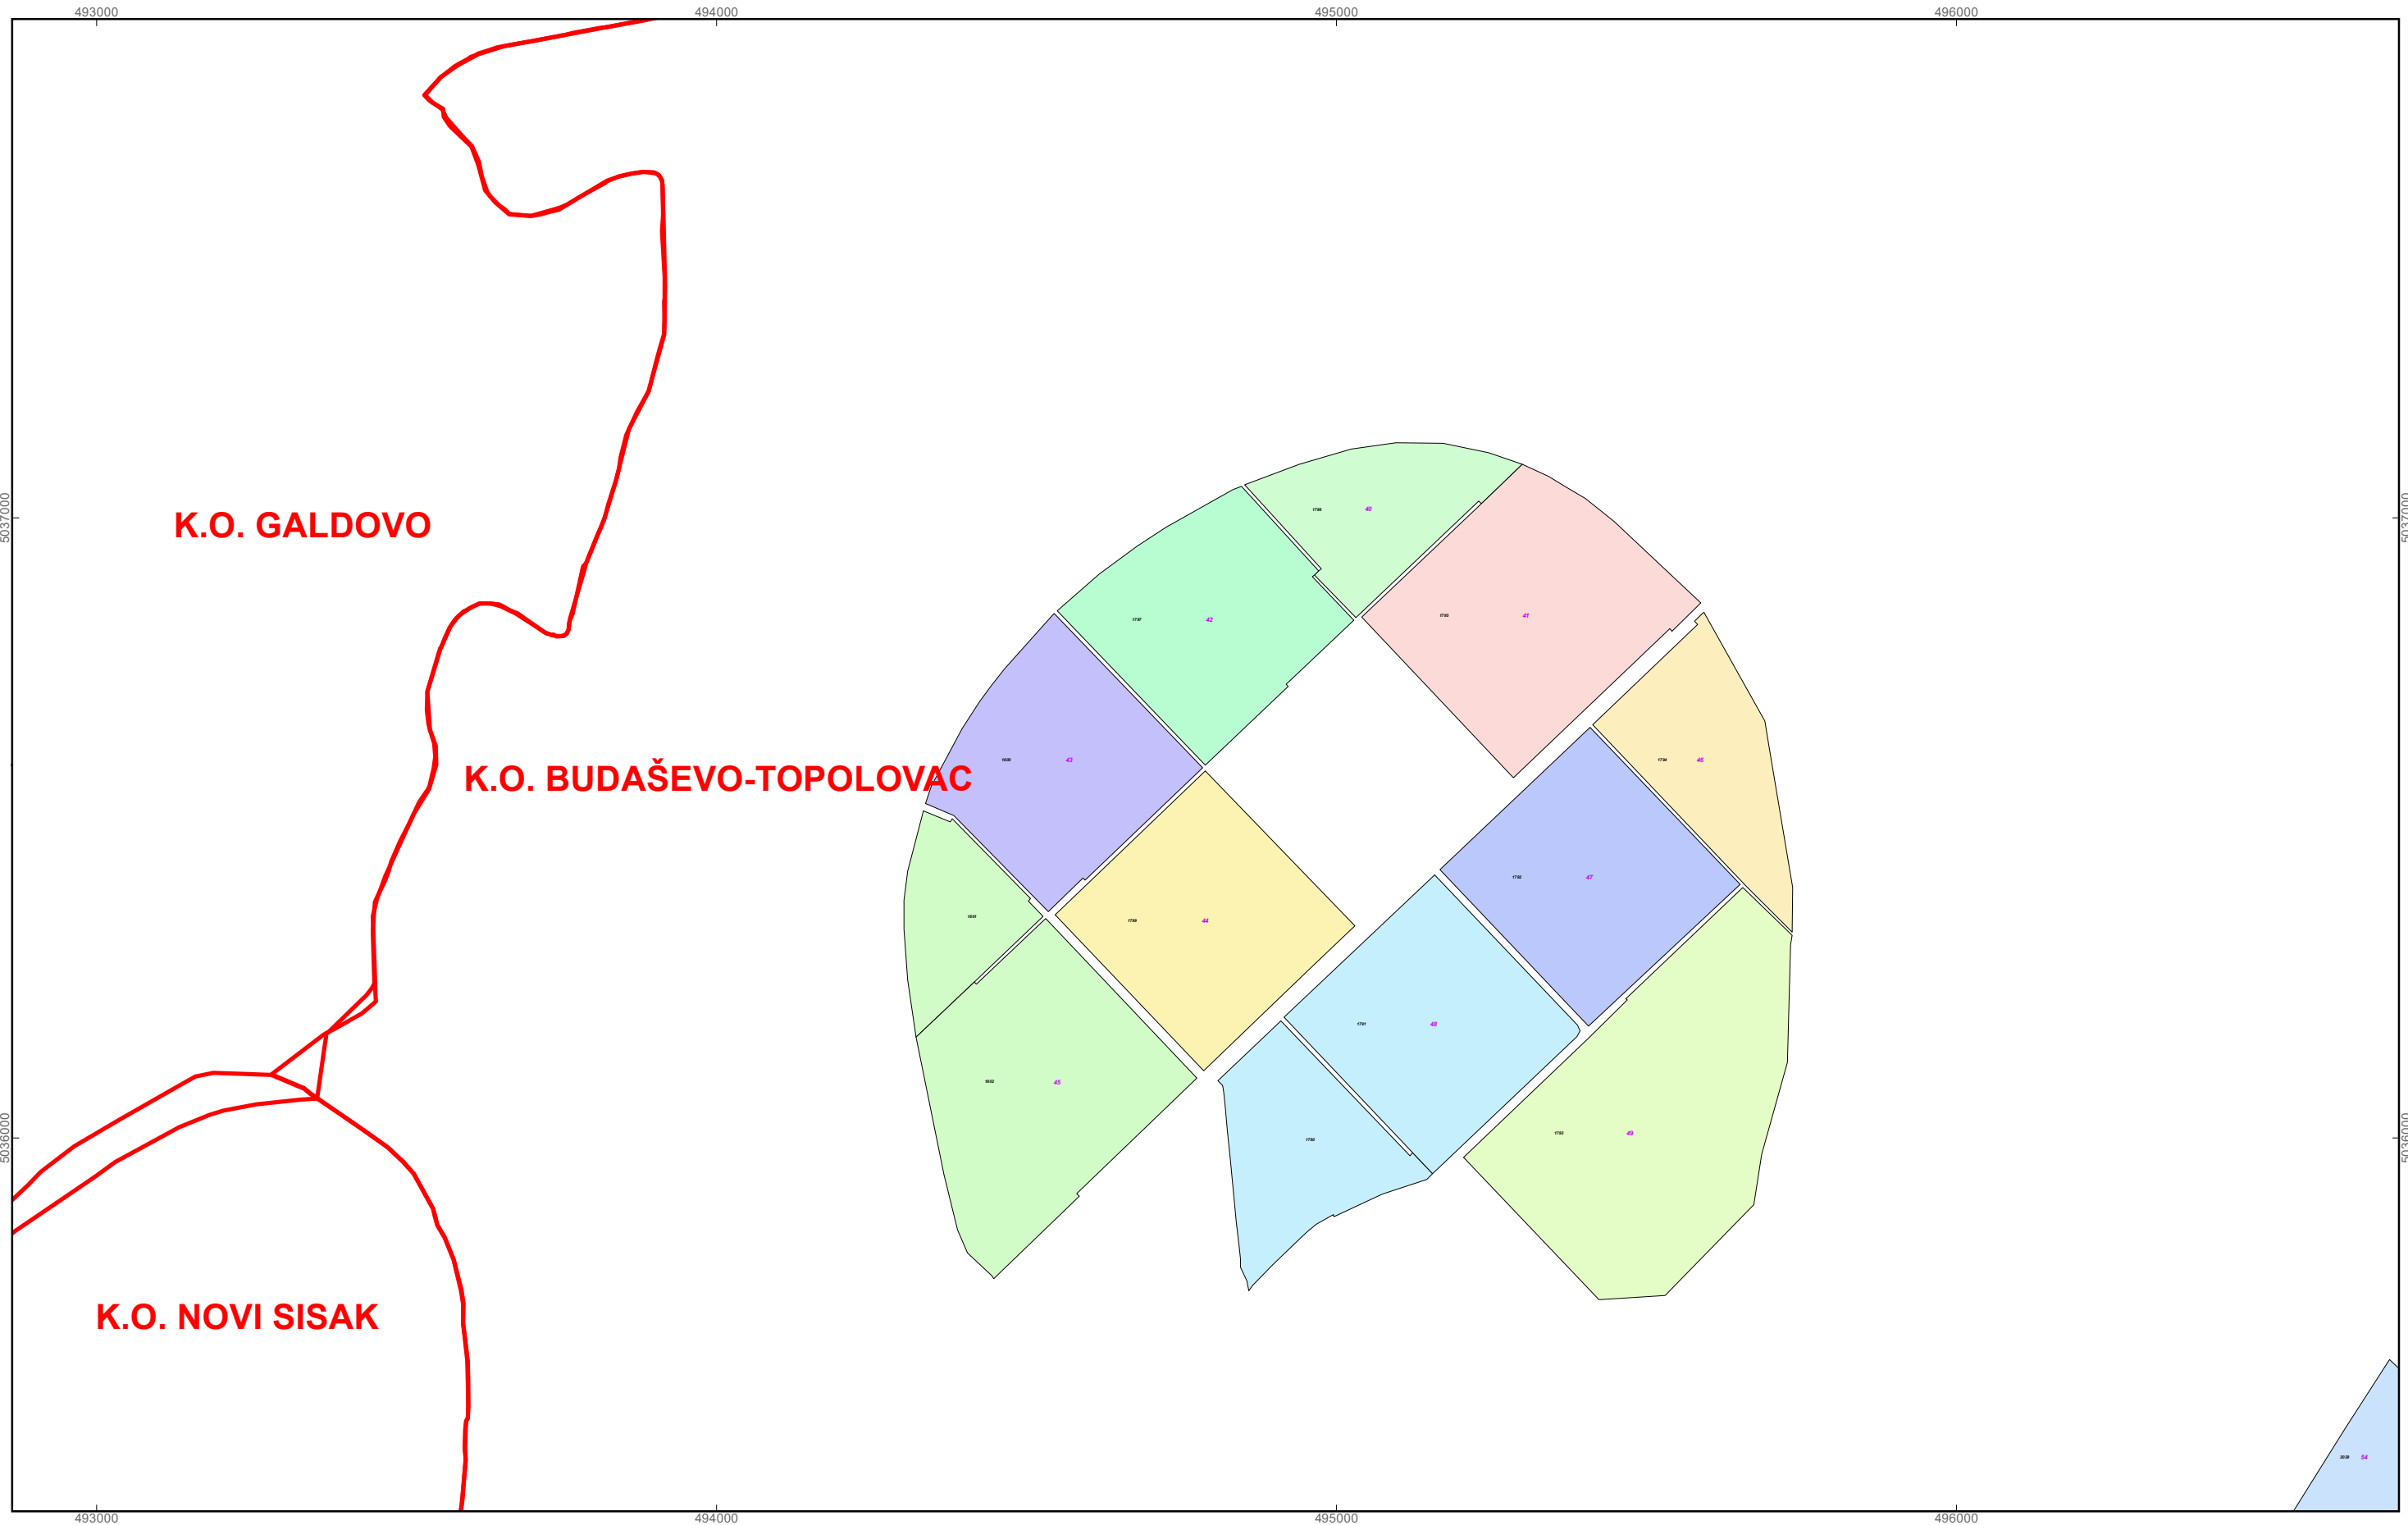

GRAD SISAK

M 1:10.000

PK-17

kopija katastarskog plana

NATJEČAJ ZA ZAKUP POLJOPRIVREDNOG ZEMLJIŠTA U VLASNIŠTVU RH NA ROK OD 25 GODINA

Crni brojevi predstavljaju katastarske čestice, a ljubičasti brojevi predstavljaju brojeve PTC