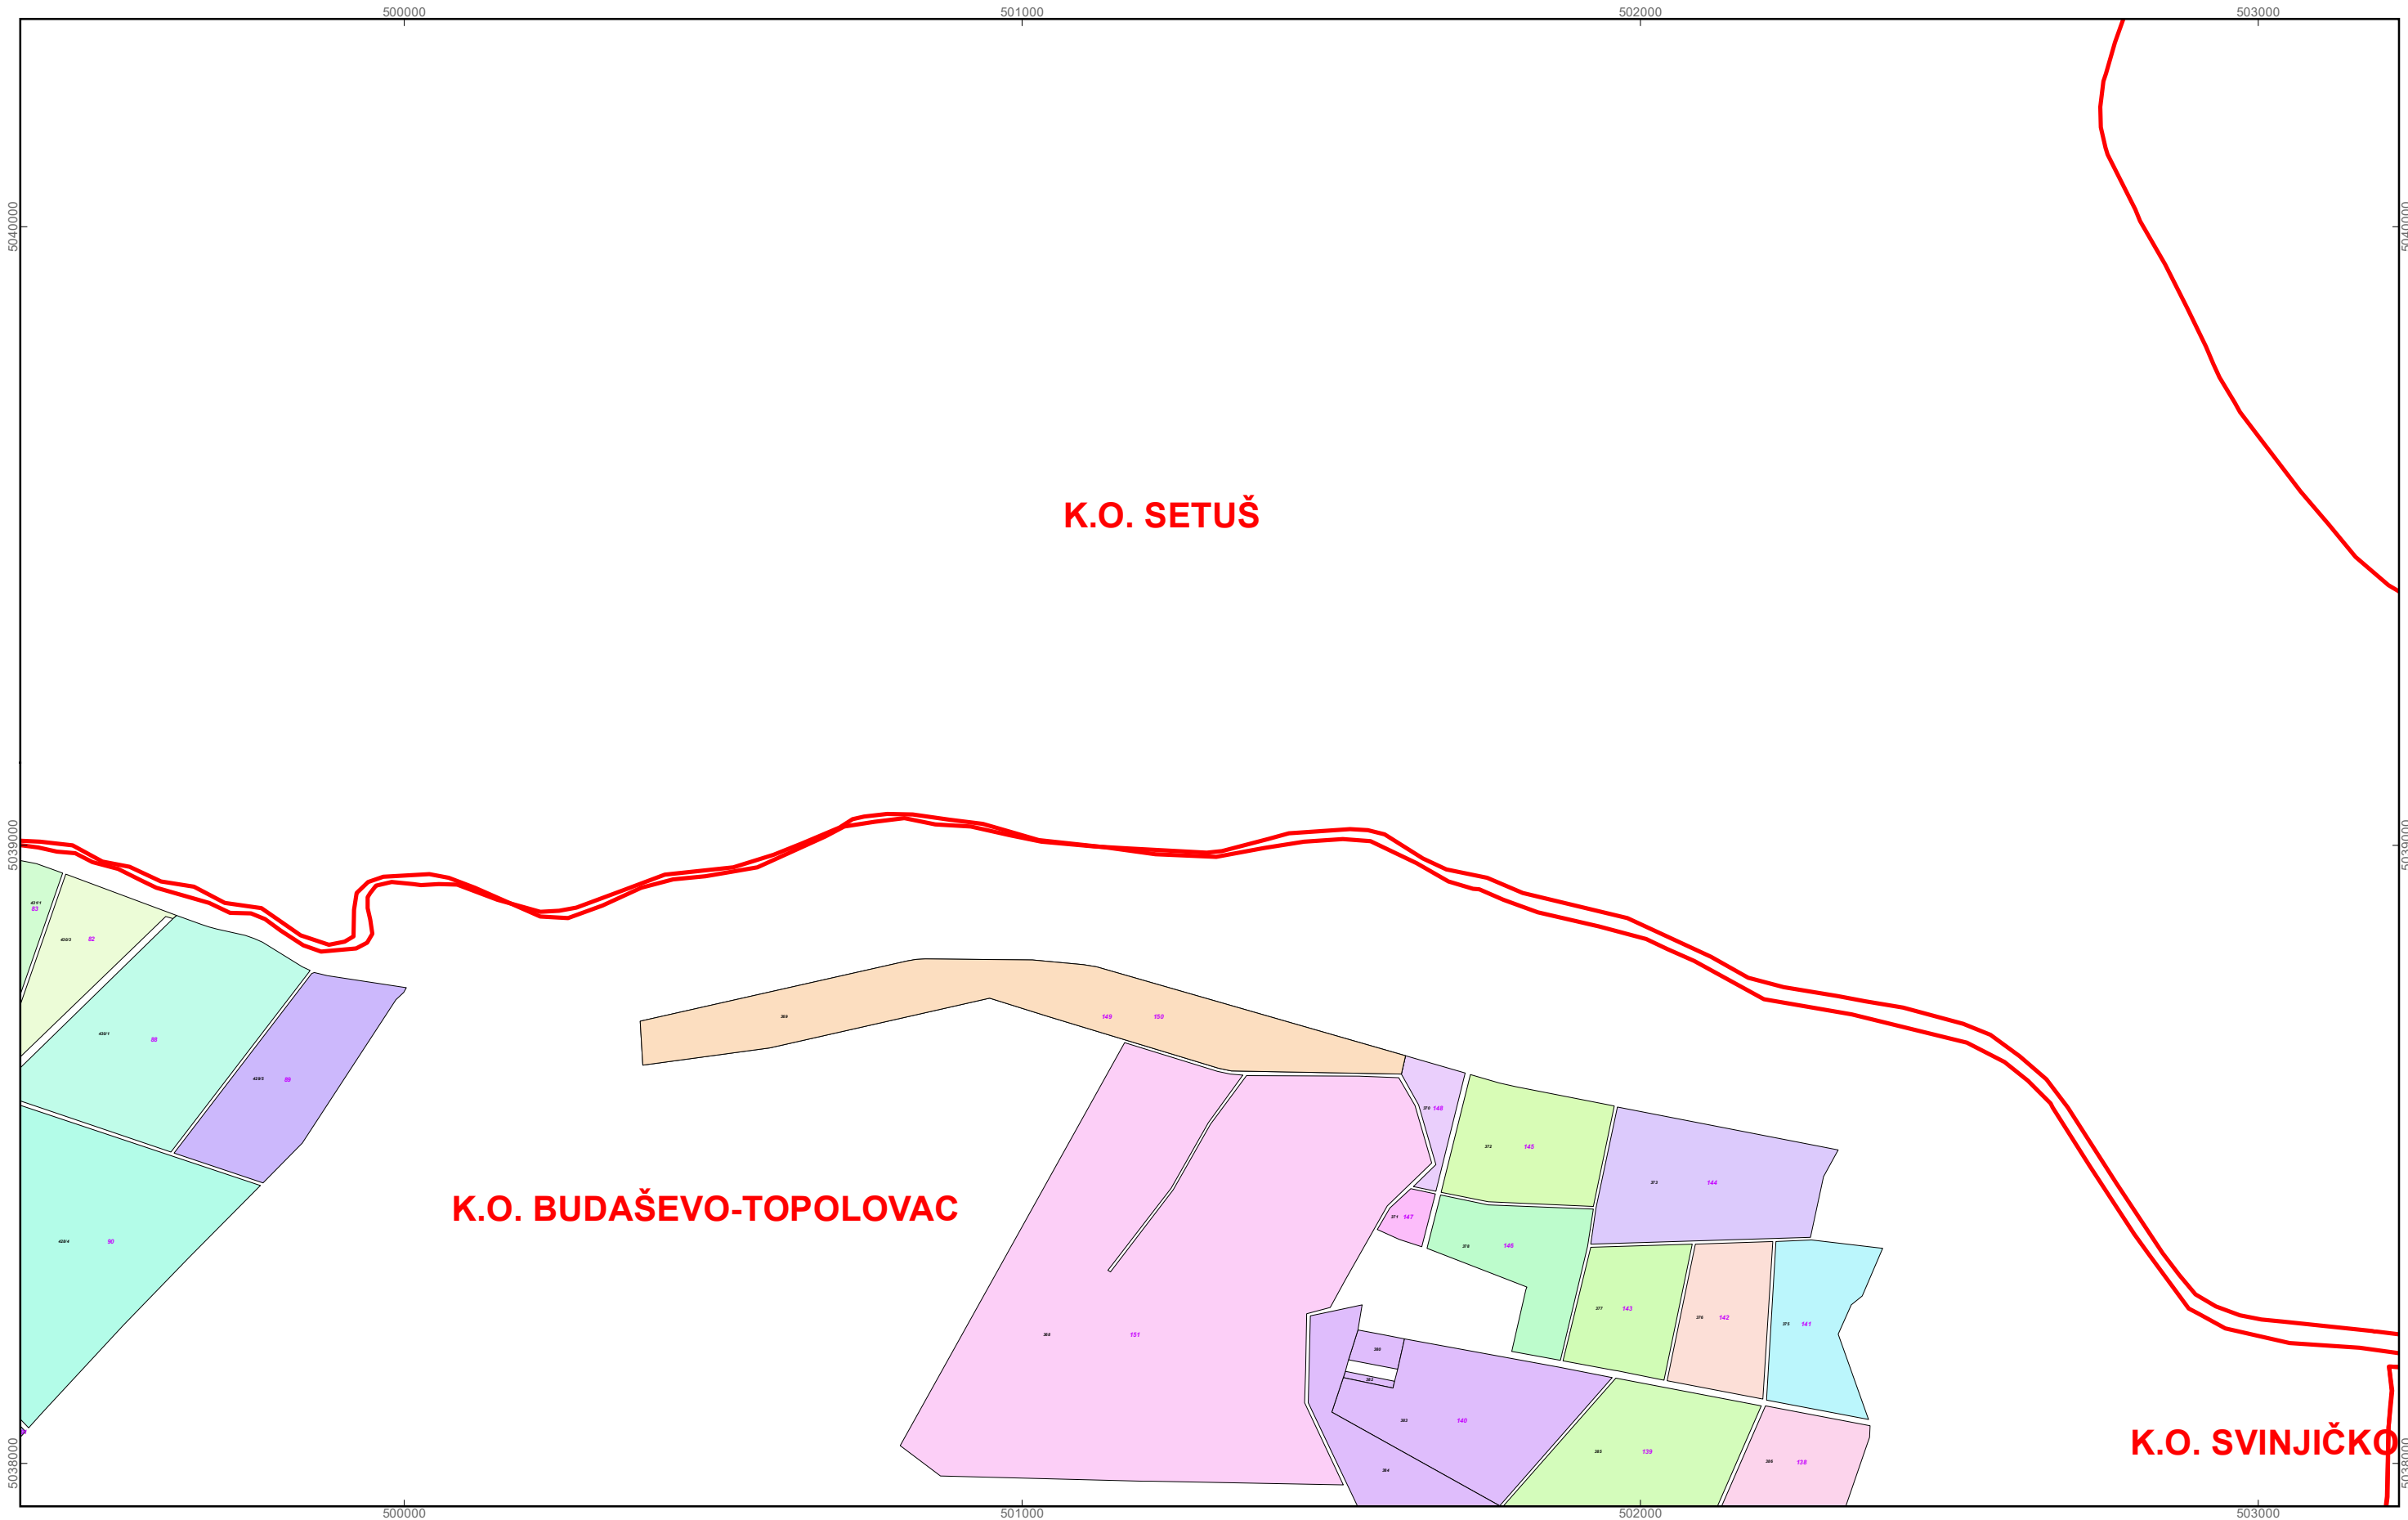

 granice katastarskih općina

GRAD SISAK

0 130 260 520 Metara

M 1:10.000

PK-23

kopija katastarskog plana

NATJEČAJ ZA ZAKUP POLJOPRIVREDNOG ZEMLJIŠTA U VLASNIŠTVU RH NA ROK OD 25 GODINA

Crni brojevi predstavljaju katastarske čestice, a ljubičasti brojevi predstavljaju brojeve PTC