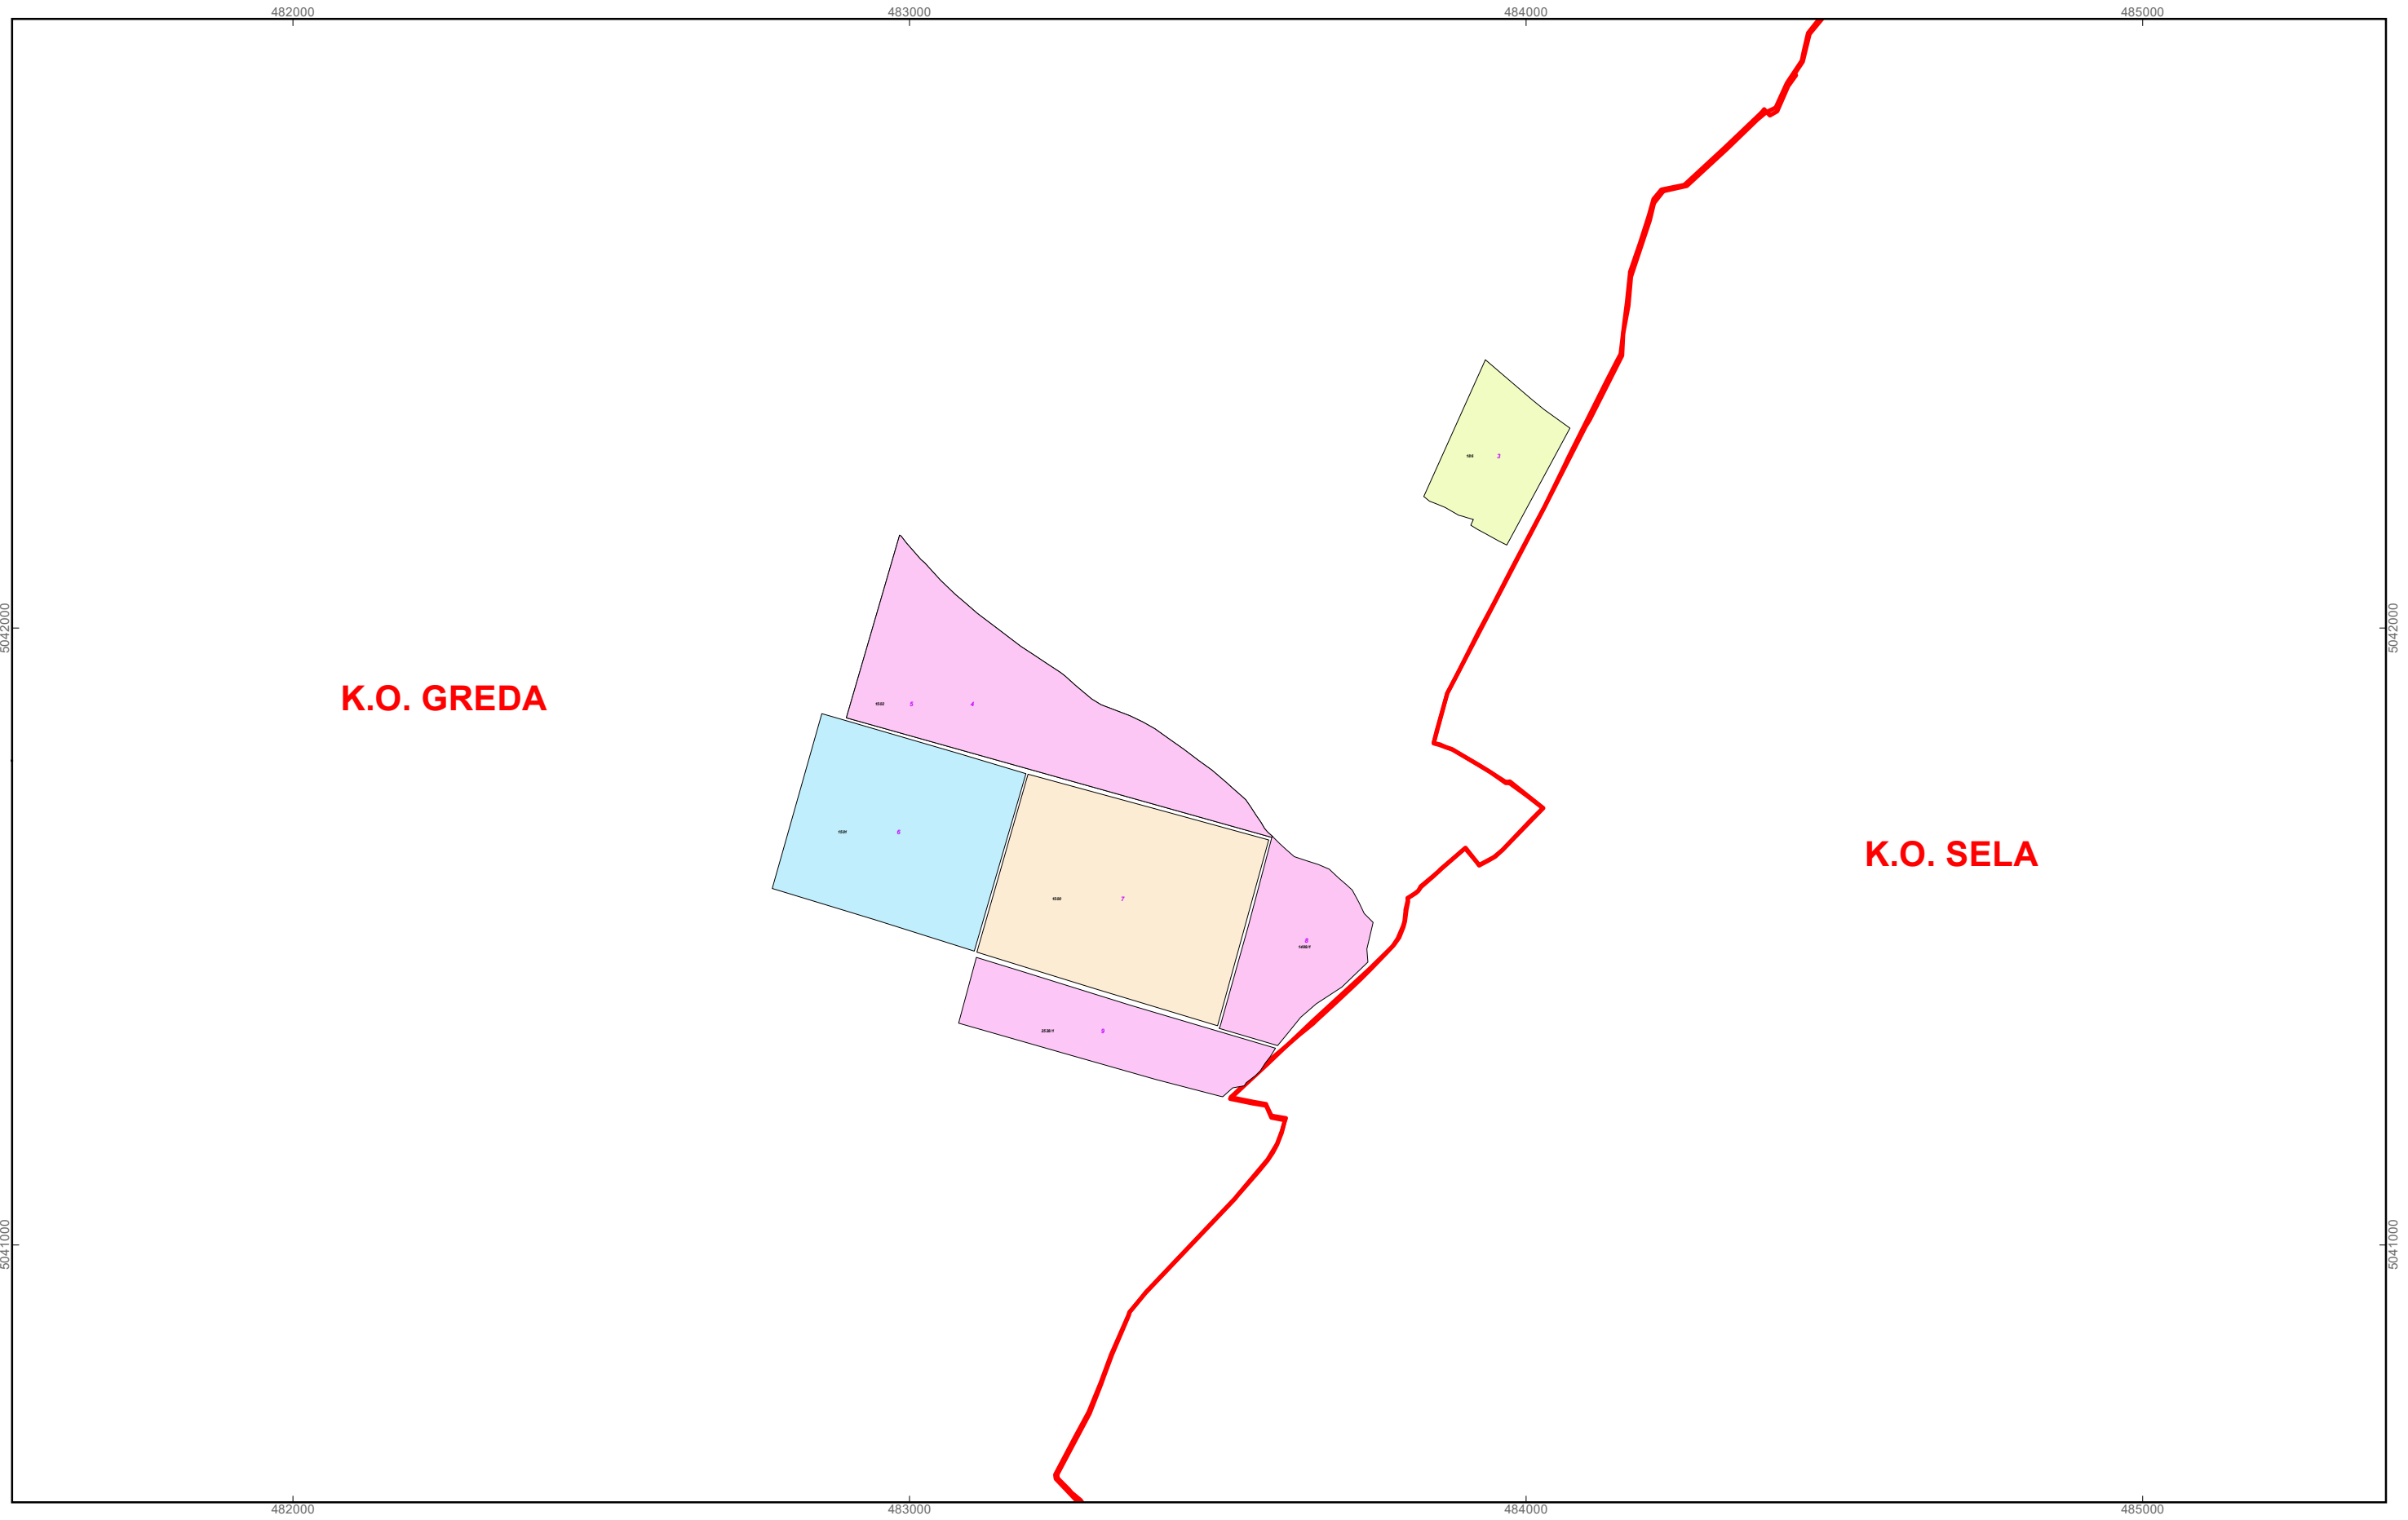

 granice katastarskih općina

GRAD SISAK

0 130 260 520 Metara

M 1:10.000

PK-24

kopija katastarskog plana

NATJEČAJ ZA ZAKUP POLJOPRIVREDNOG ZEMLJIŠTA U VLASNIŠTVU RH NA ROK OD 25 GODINA

Crni brojevi predstavljaju katastarske čestice, a ljubičasti brojevi predstvaljaju brojeve PTC
[red box] granice katastarskih općina