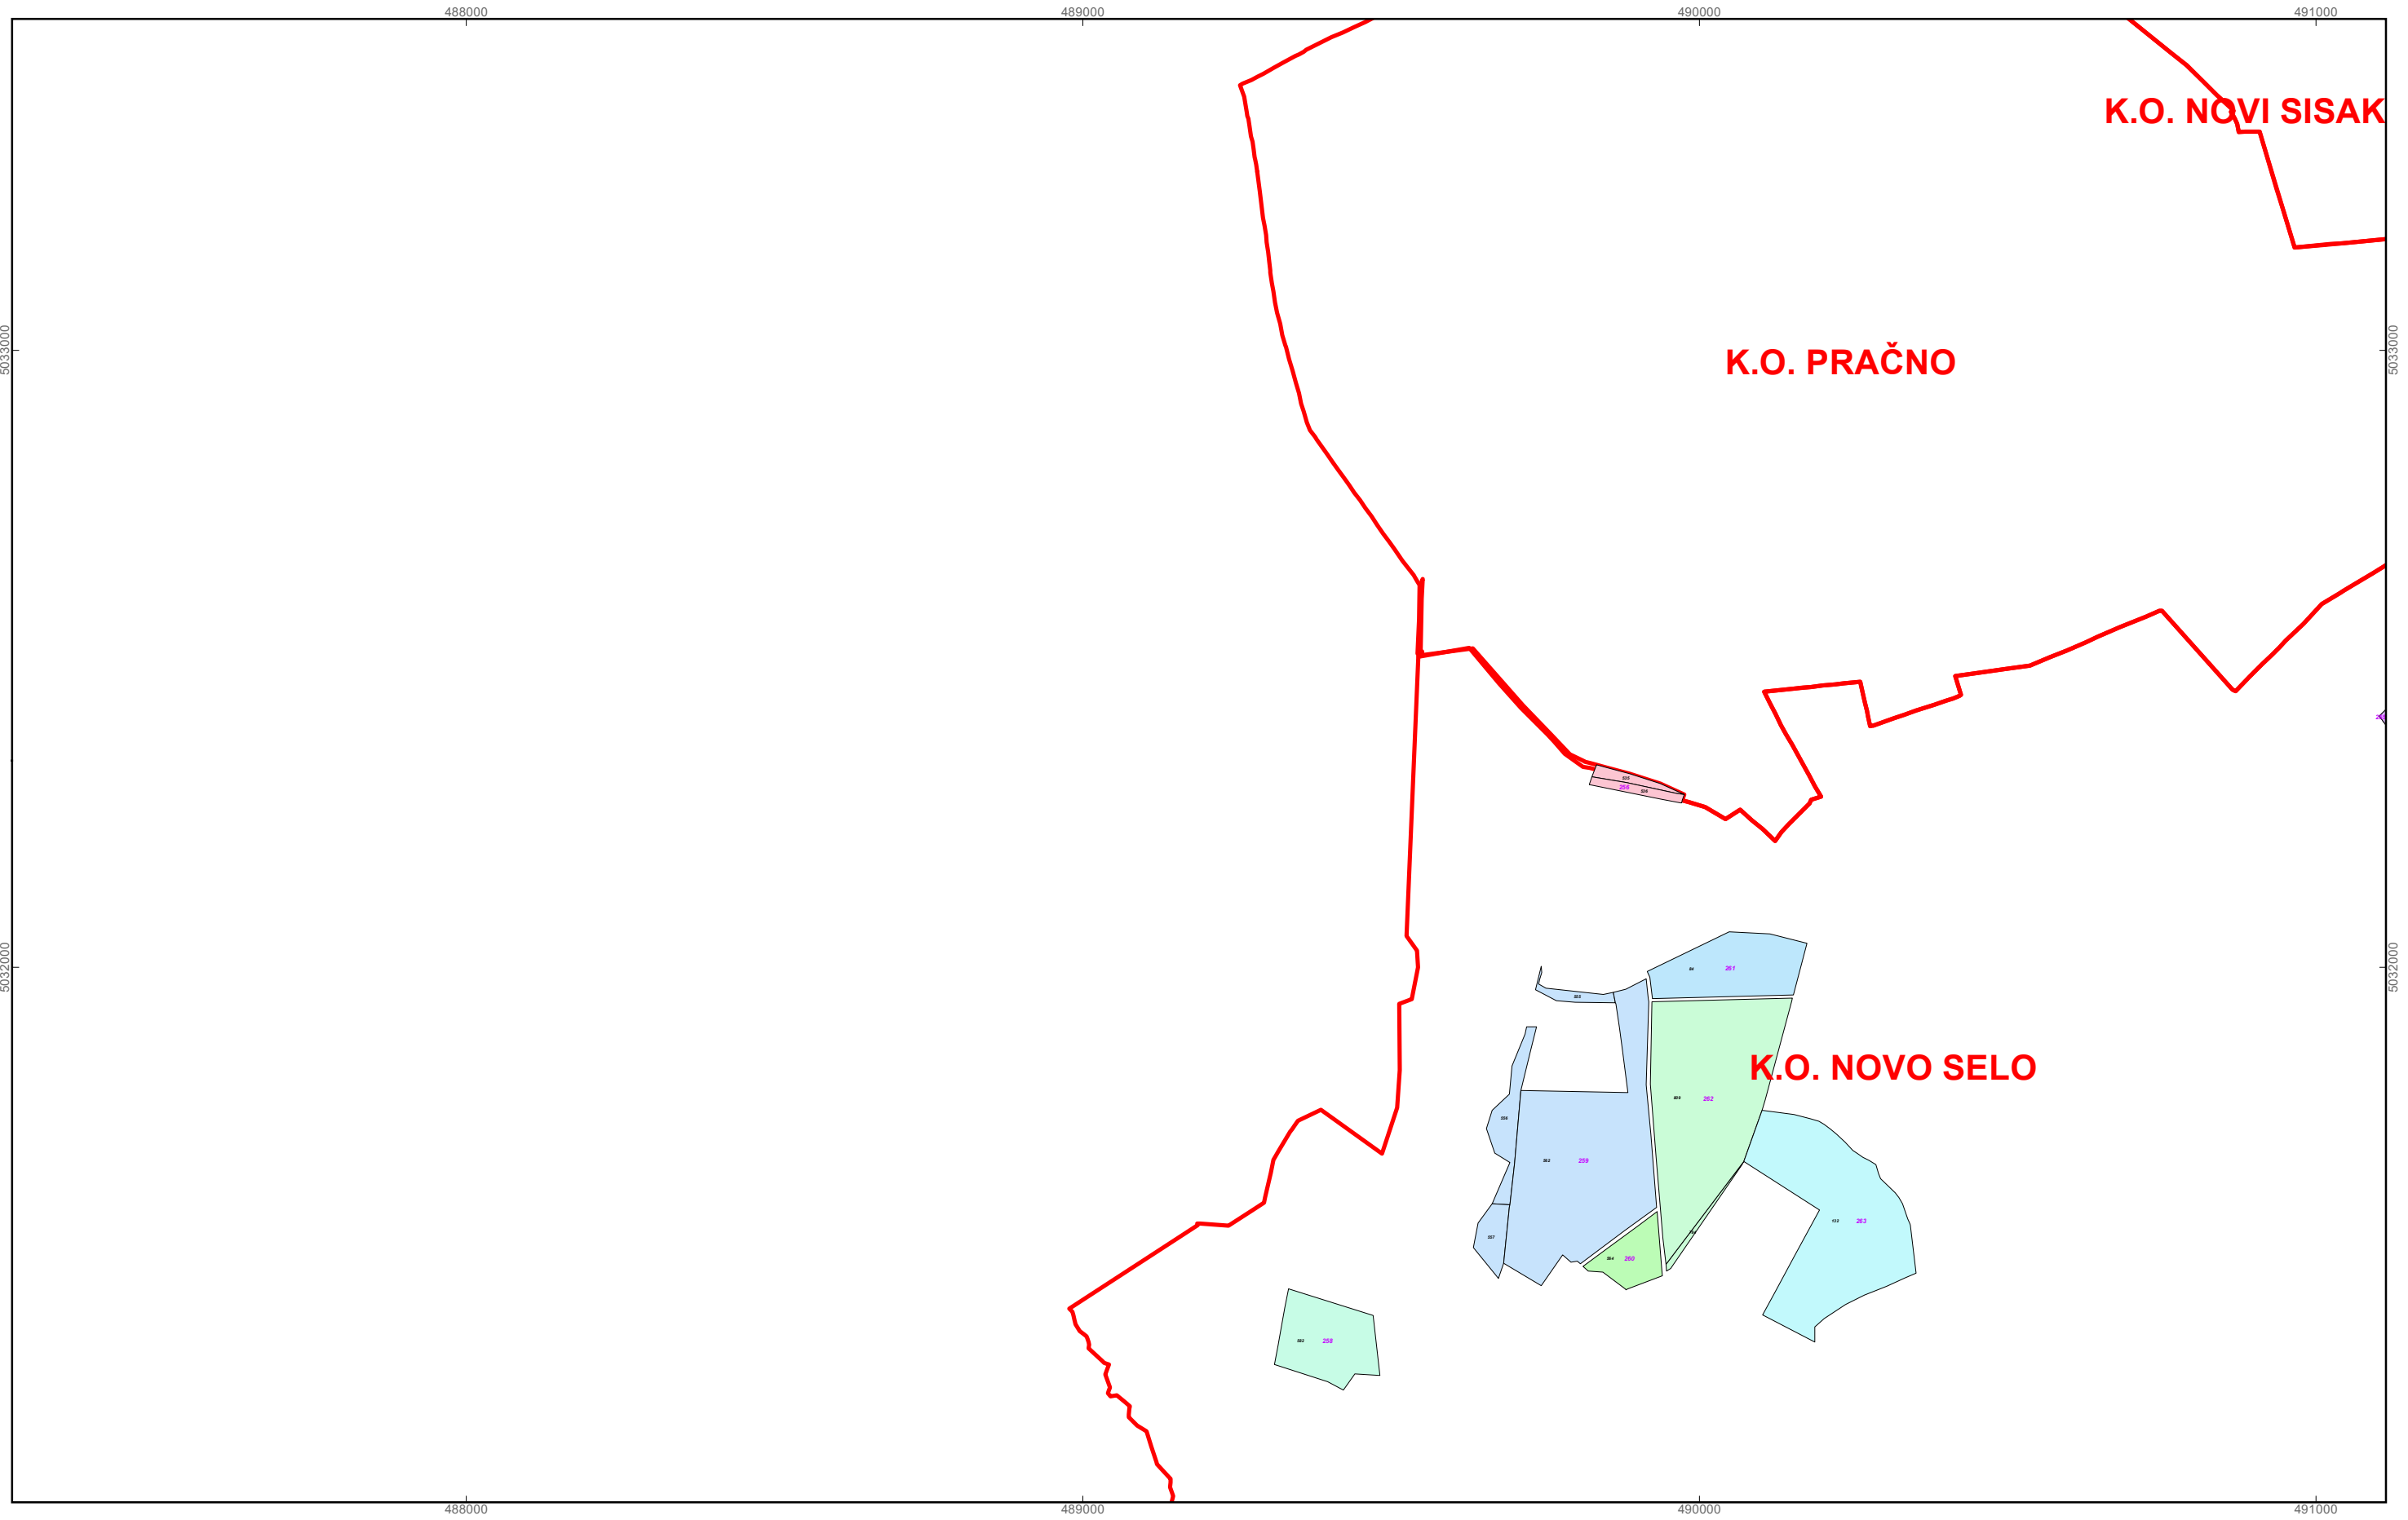

 granice katastarskih općina

GRAD SISAK

0 130 260 520 Metara

M 1:10.000

PK-8

kopija katastarskog plana

NATJEČAJ ZA ZAKUP POLJOPRIVREDNOG ZEMLJIŠTA U VLASNIŠTVU RH NA ROK OD 25 GODINA

Crni brojevi predstavljaju katastrarske čestice, a ljubičasti brojevi predstavljaju brojeve PTC
[Red line symbol] granice katastarskih općina