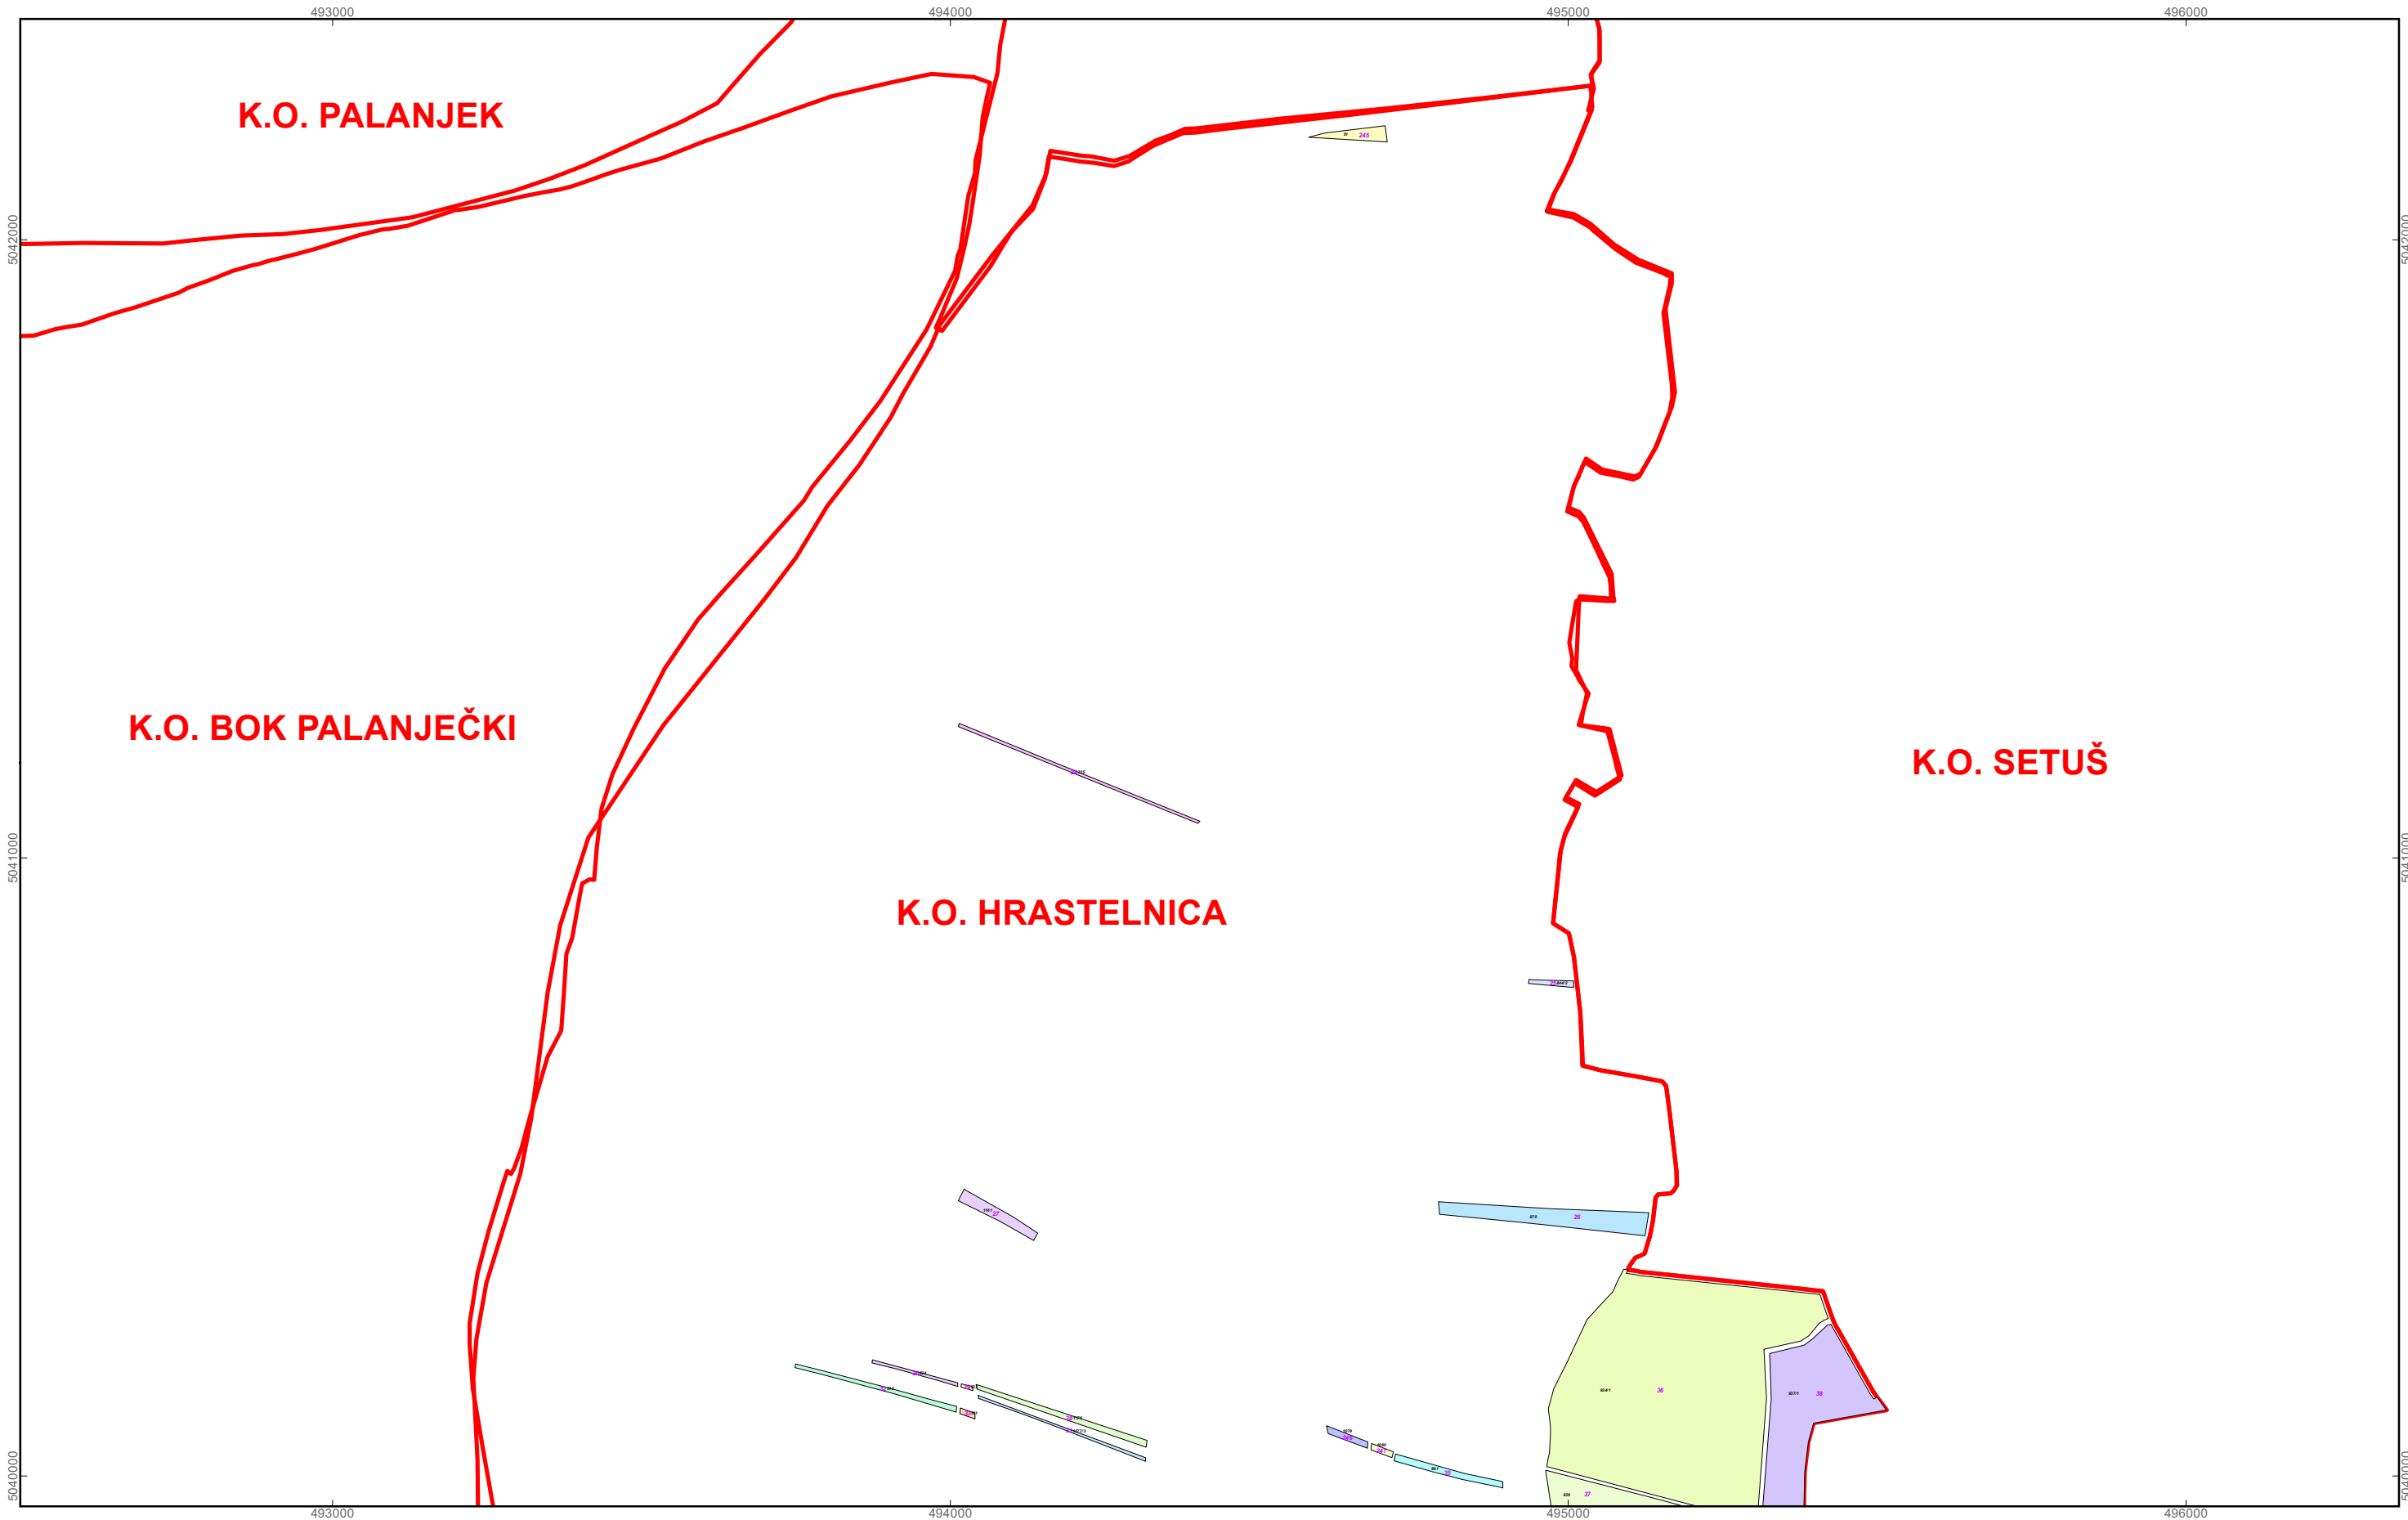

 granice katastarskih općina

GRAD SISAK

0 130 260 520 Metara

M 1:10.000

PK-26

kopija katastarskog plana

NATJEČAJ ZA ZAKUP POLJOPRIVREDNOG ZEMLJIŠTA U VLASNIŠTVU RH NA ROK OD 25 GODINA

Crni brojevi predstavljaju katastarske čestice, a ljubičasti brojevi predstavljaju brojeve PTC