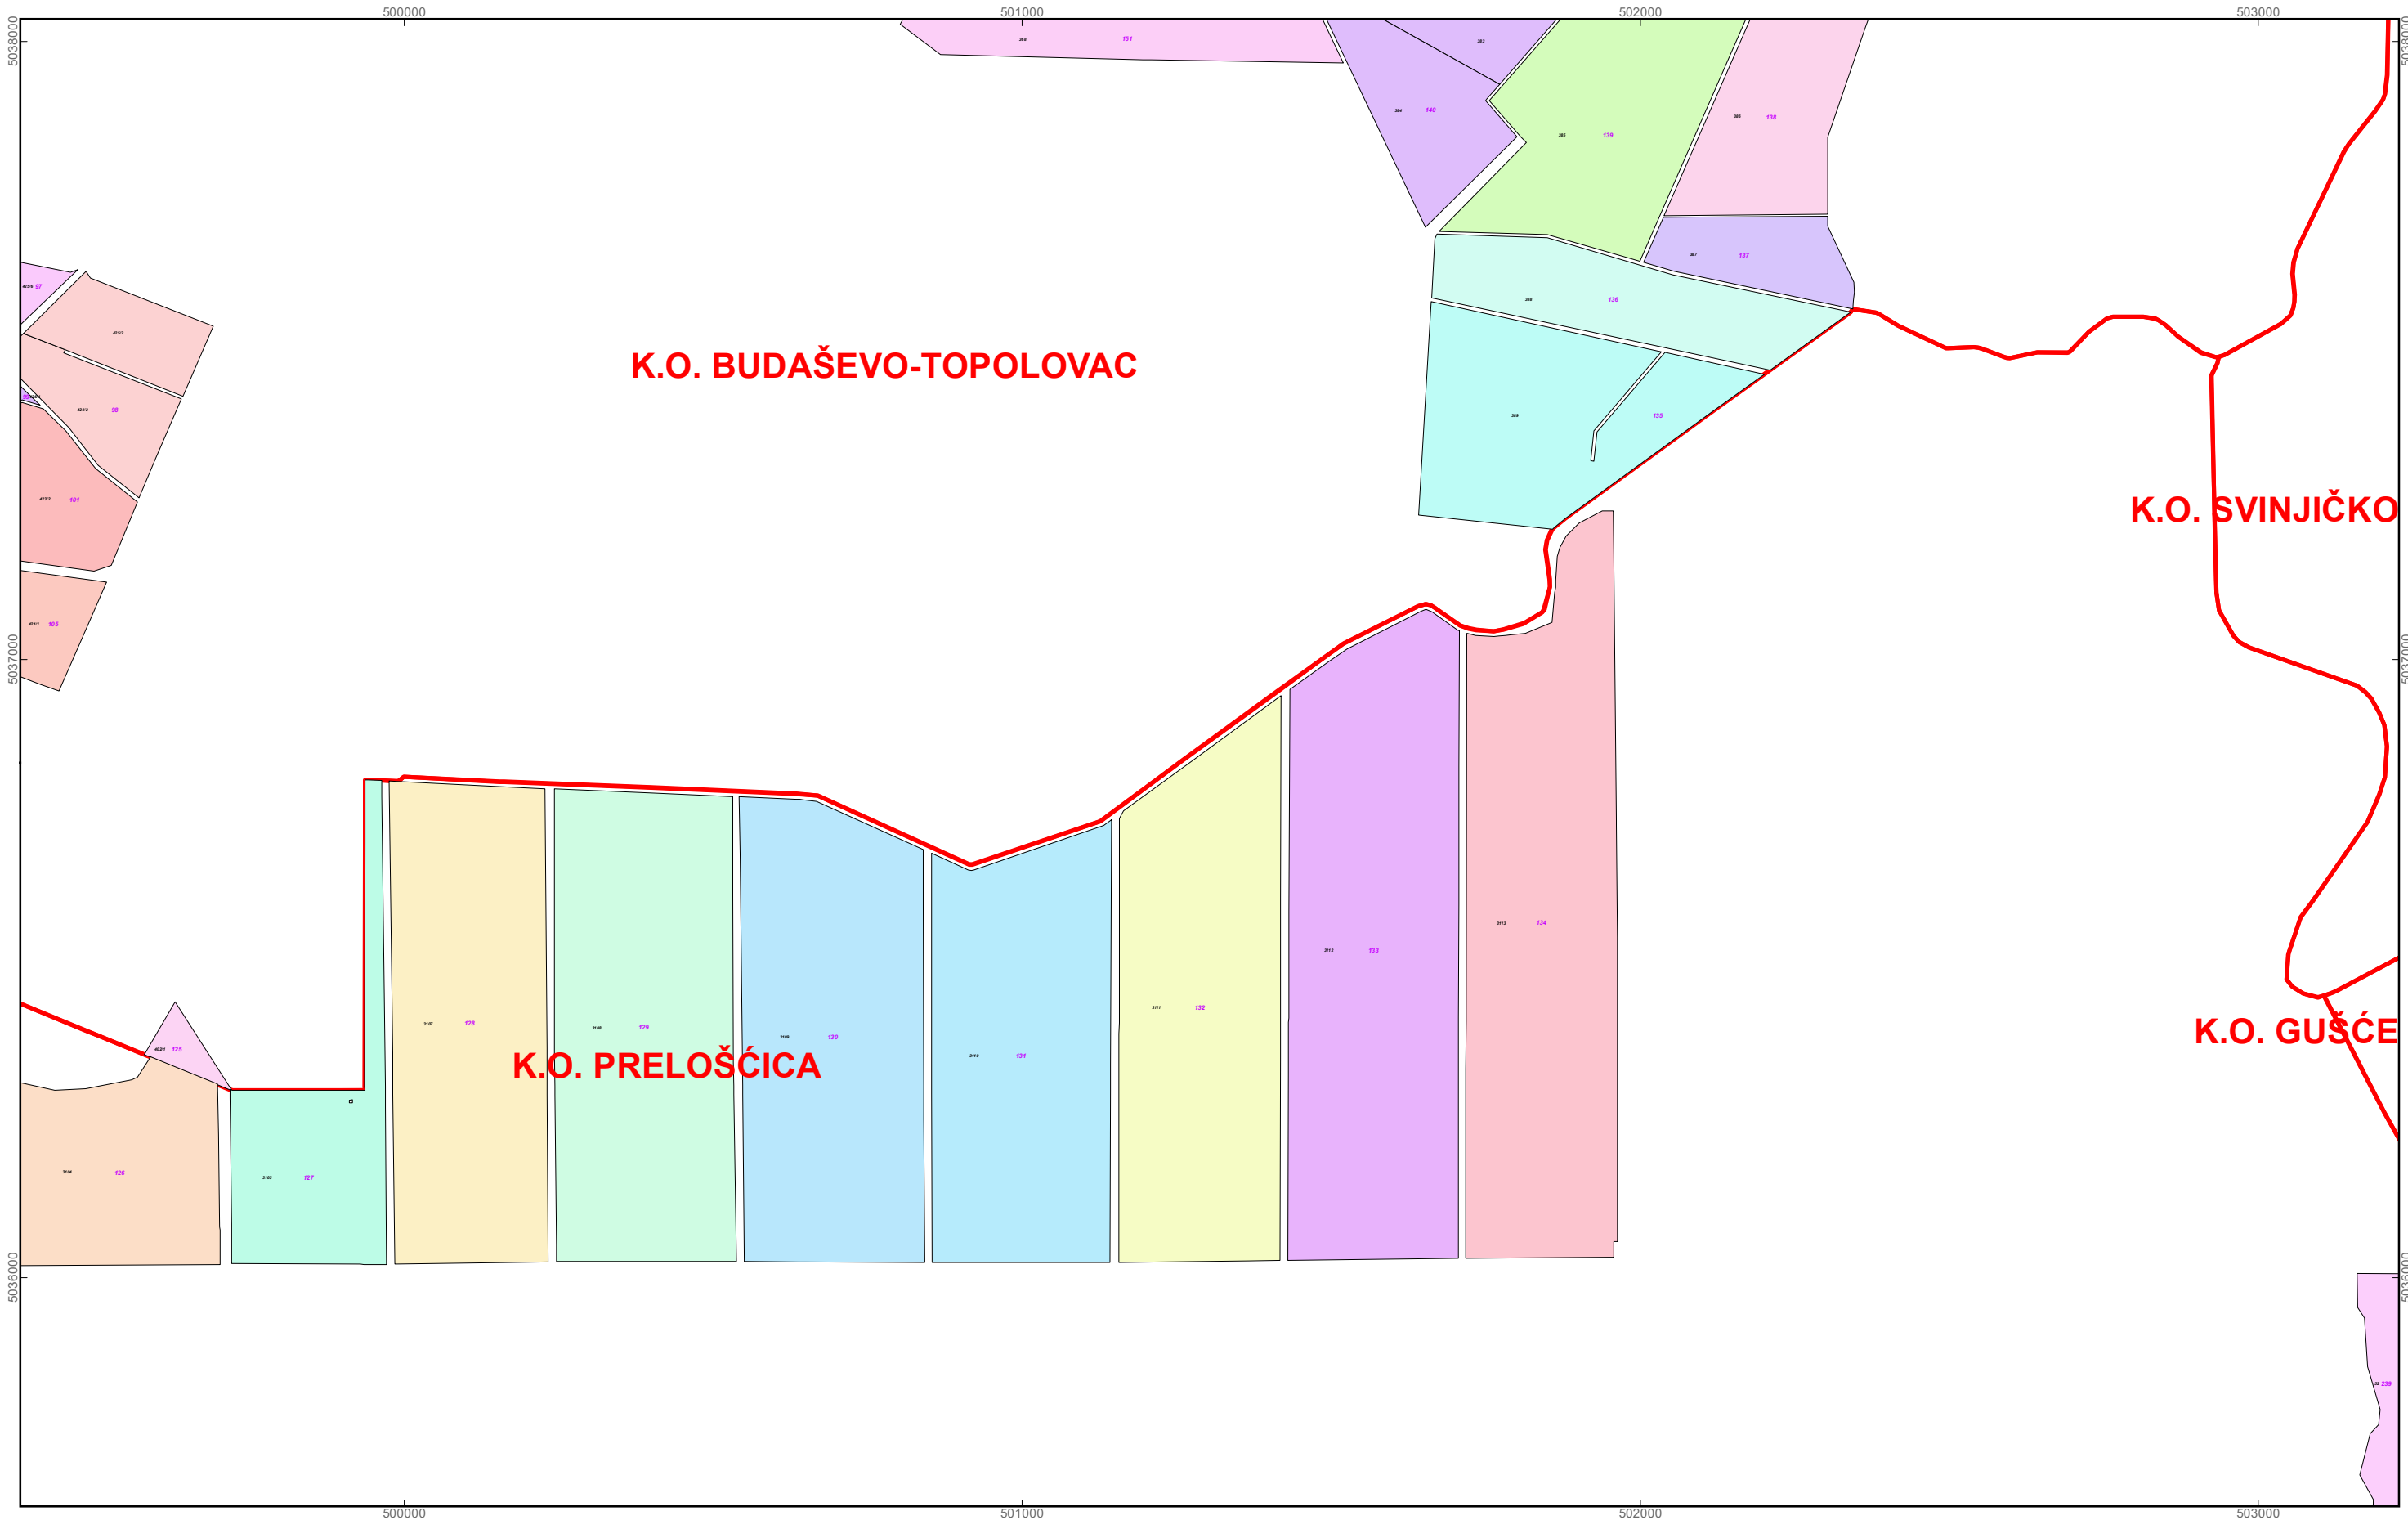

 granice katastarskih općina

GRAD SISAK

0 130 260 520 Metara

M 1:10.000

PK-19

kopija katastarskog plana

NATJEČAJ ZA ZAKUP POLJOPRIVREDNOG ZEMLJIŠTA U VLASNIŠTVU RH NA ROK OD 25 GODINA

Crni brojevi predstavljaju katastarske čestice, a ljubičasti brojevi predstavljaju brojeve PTC