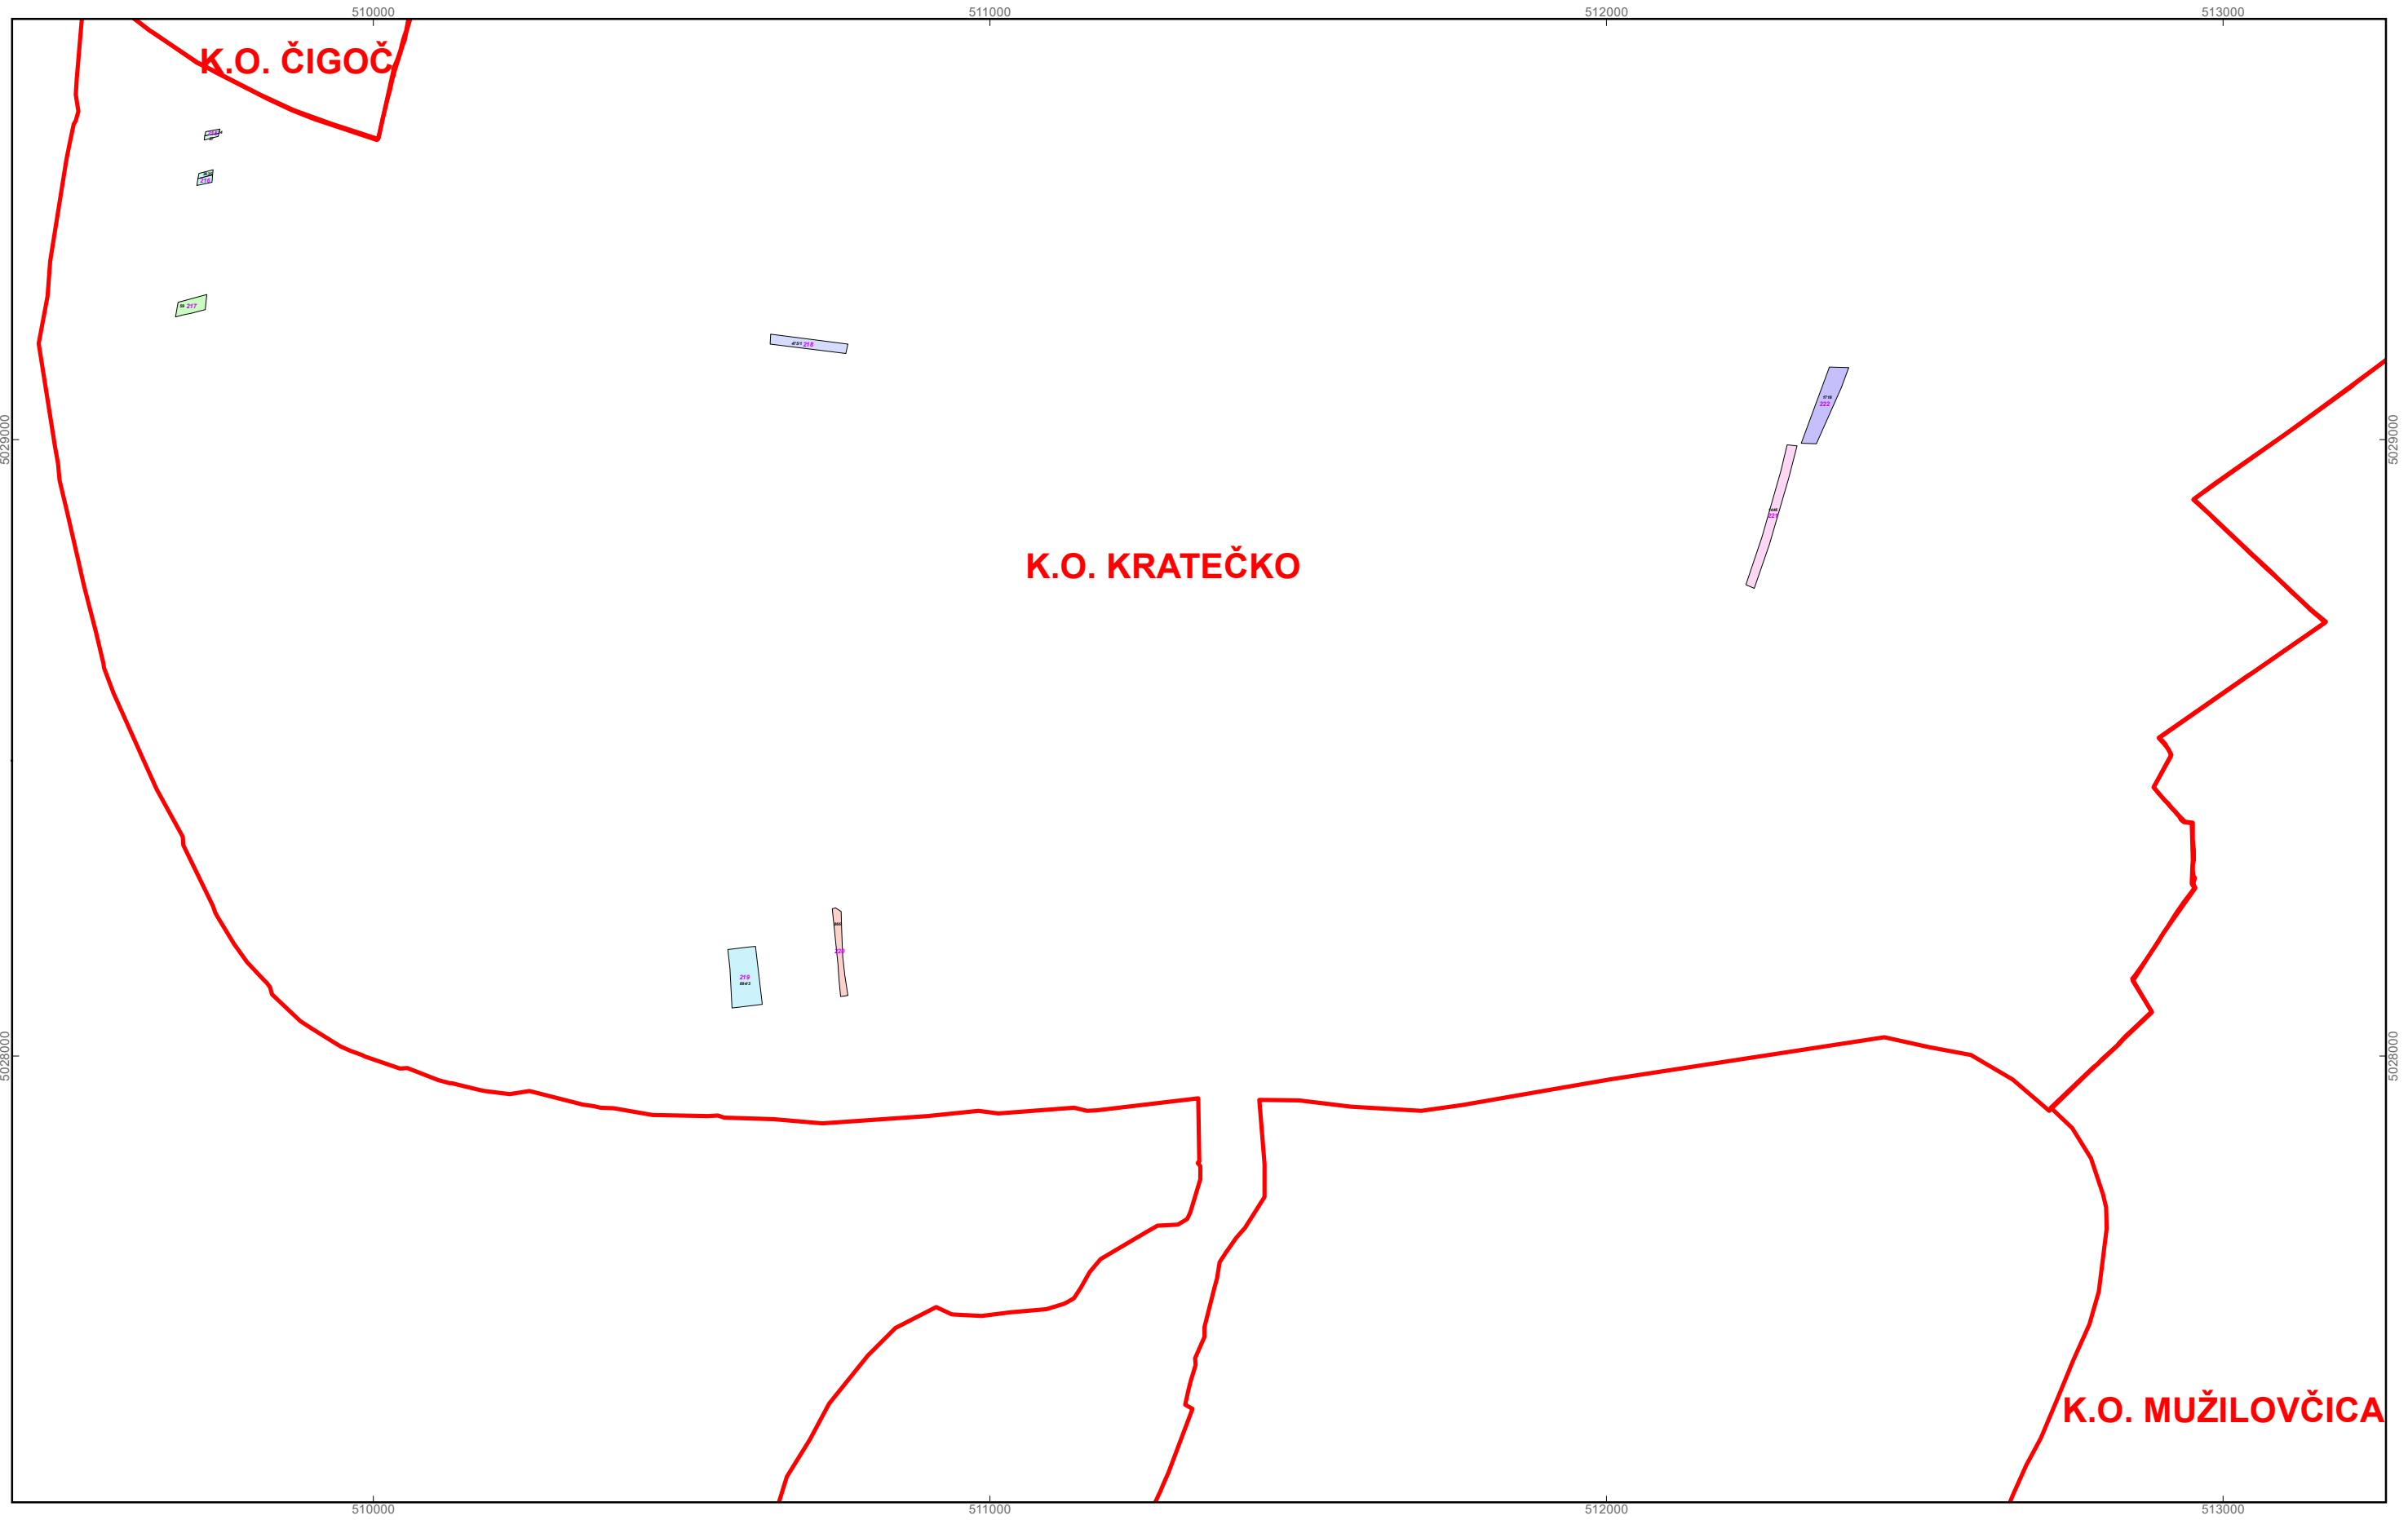

NATJEČAJ ZA ZAKUP POLJOPRIVREDNOG ZEMLJIŠTA U VLASNIŠTVU RH NA ROK OD 25 GODINA

Crni brojevi predstavljaju katastarske čestice, a ljubičasti brojevi predstavljaju brojeve PTC
[Red line symbol] granice katastarskih općina

GRAD SISAK

M 1:10.000

PK-1

kopija katastarskog plana

NATJEČAJ ZA ZAKUP POLJOPRIVREDNOG ZEMLJIŠTA U VLASNIŠTVU RH NA ROK OD 25 GODINA

Crni brojevi predstavljaju katastarske čestice, a ljubičasti brojevi predstavljaju brojeve PTC
[Red line symbol] granice katastarskih općina

GRAD SISAK

M 1:10.000

PK-2

kopija katastarskog plana

NATJEČAJ ZA ZAKUP POLJOPRIVREDNOG ZEMLJIŠTA U VLASNIŠTVU RH NA ROK OD 25 GODINA

Crni brojevi predstavljaju katastarske čestice, a ljubičasti brojevi predstavljaju brojeve PTC
[Red line symbol] granice katastarskih općina