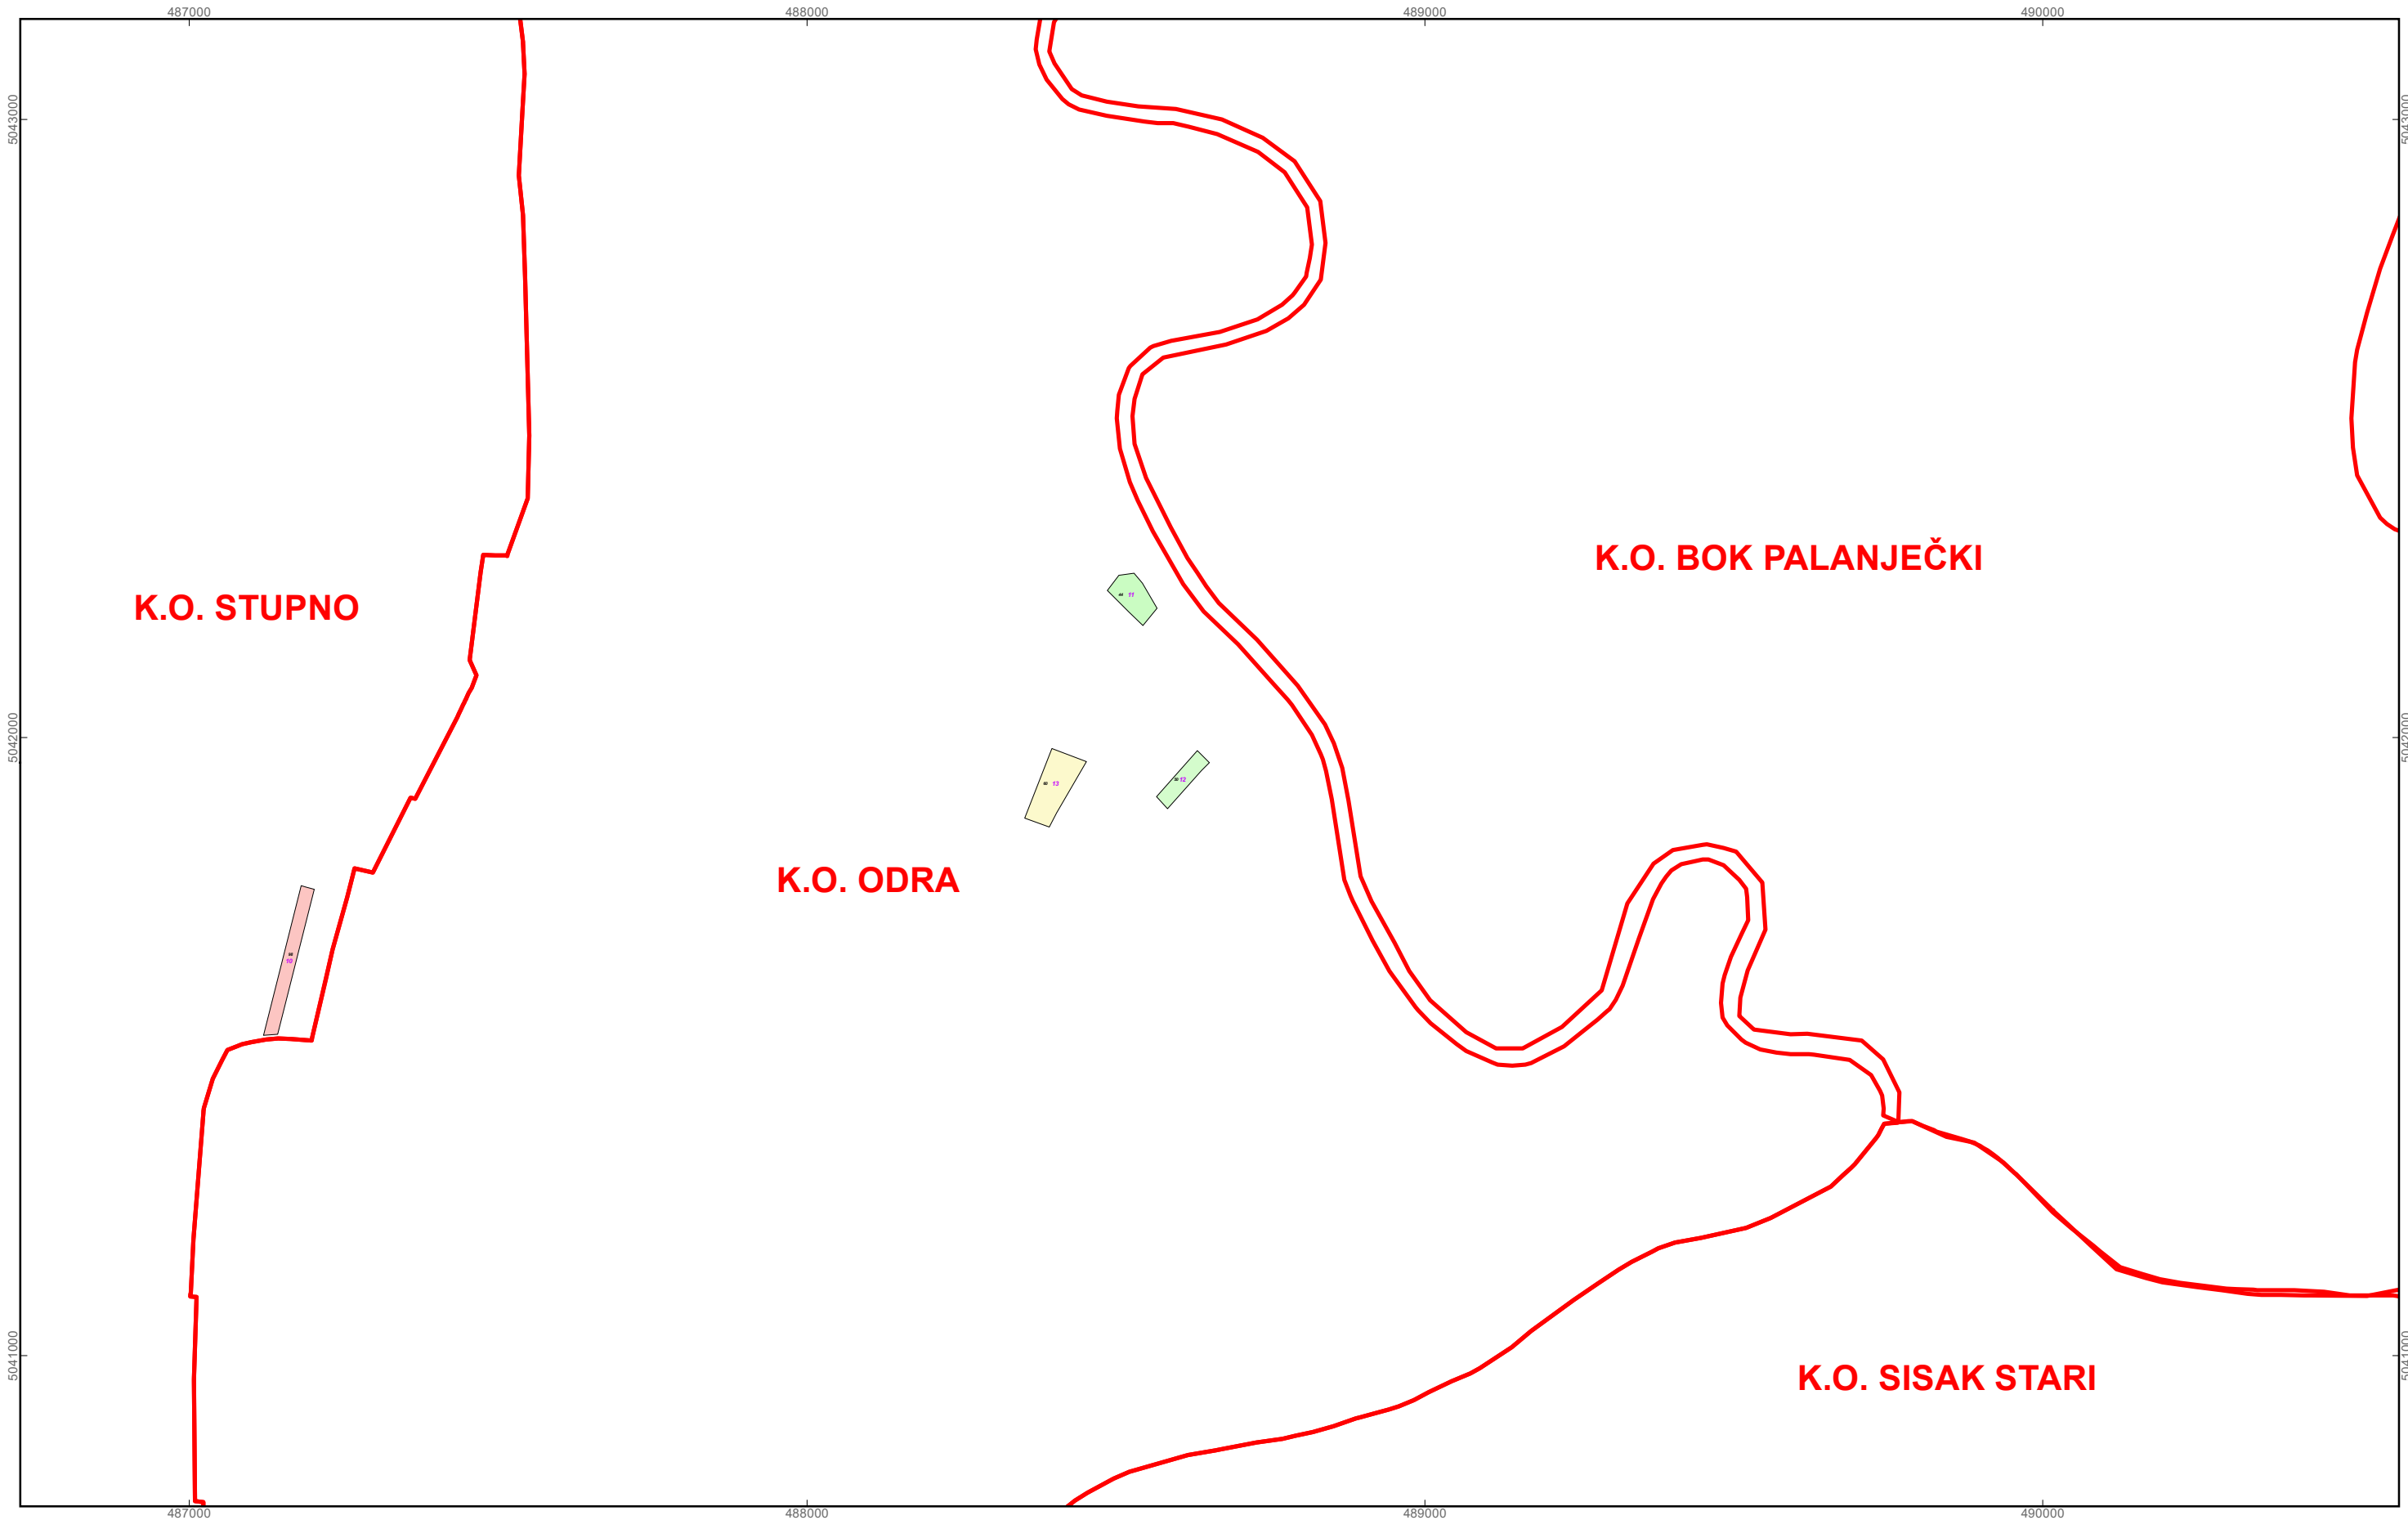

GRAD SISAK

M 1:10.000

PK-25

kopija katastarskog plana

NATJEČAJ ZA ZAKUP POLJOPRIVREDNOG ZEMLJIŠTA U VLASNIŠTVU RH NA ROK OD 25 GODINA

Crni brojevi predstavljaju katastarske čestice, a ljubičasti brojevi predstavljaju brojeve PTC