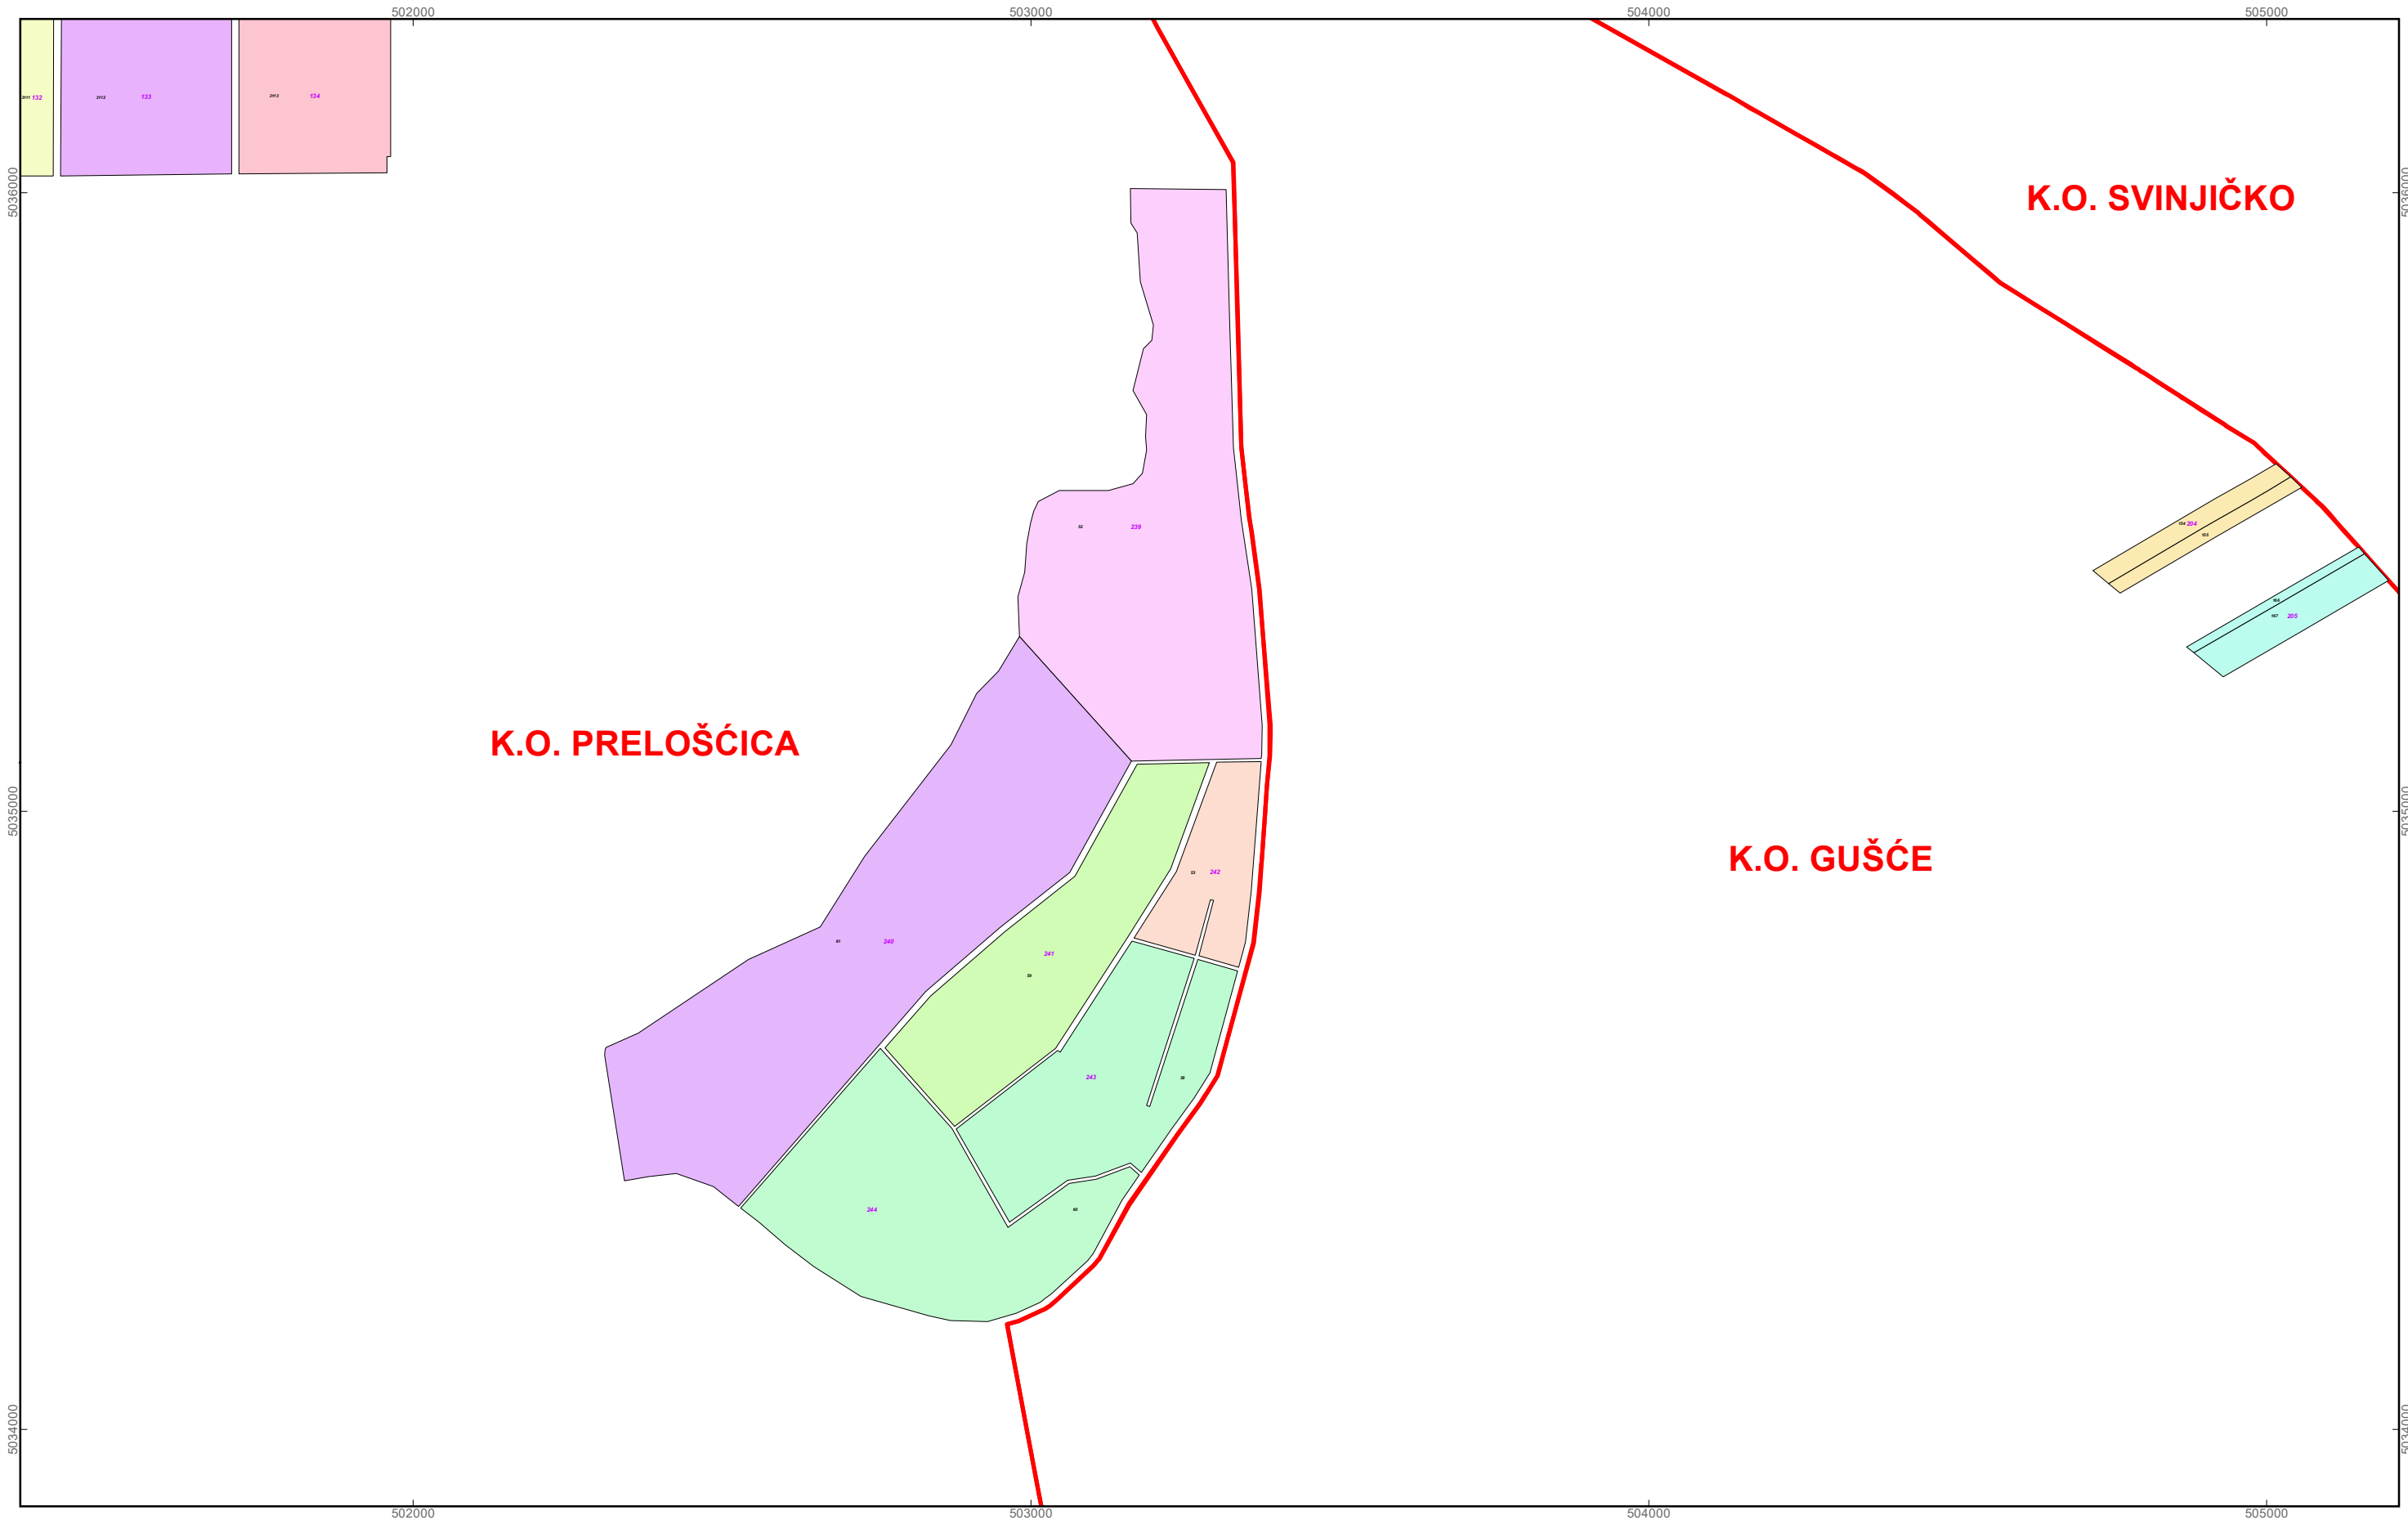

 granice katastarskih općina

GRAD SISAK

0 130 260 520 Metara

M 1:10.000

PK-11

kopija katastarskog plana

NATJEČAJ ZA ZAKUP POLJOPRIVREDNOG ZEMLJIŠTA U VLASNIŠTVU RH NA ROK OD 25 GODINA

Crni brojevi predstavljaju katastarske čestice, a ljubičasti brojevi predstavljaju brojeve PTC