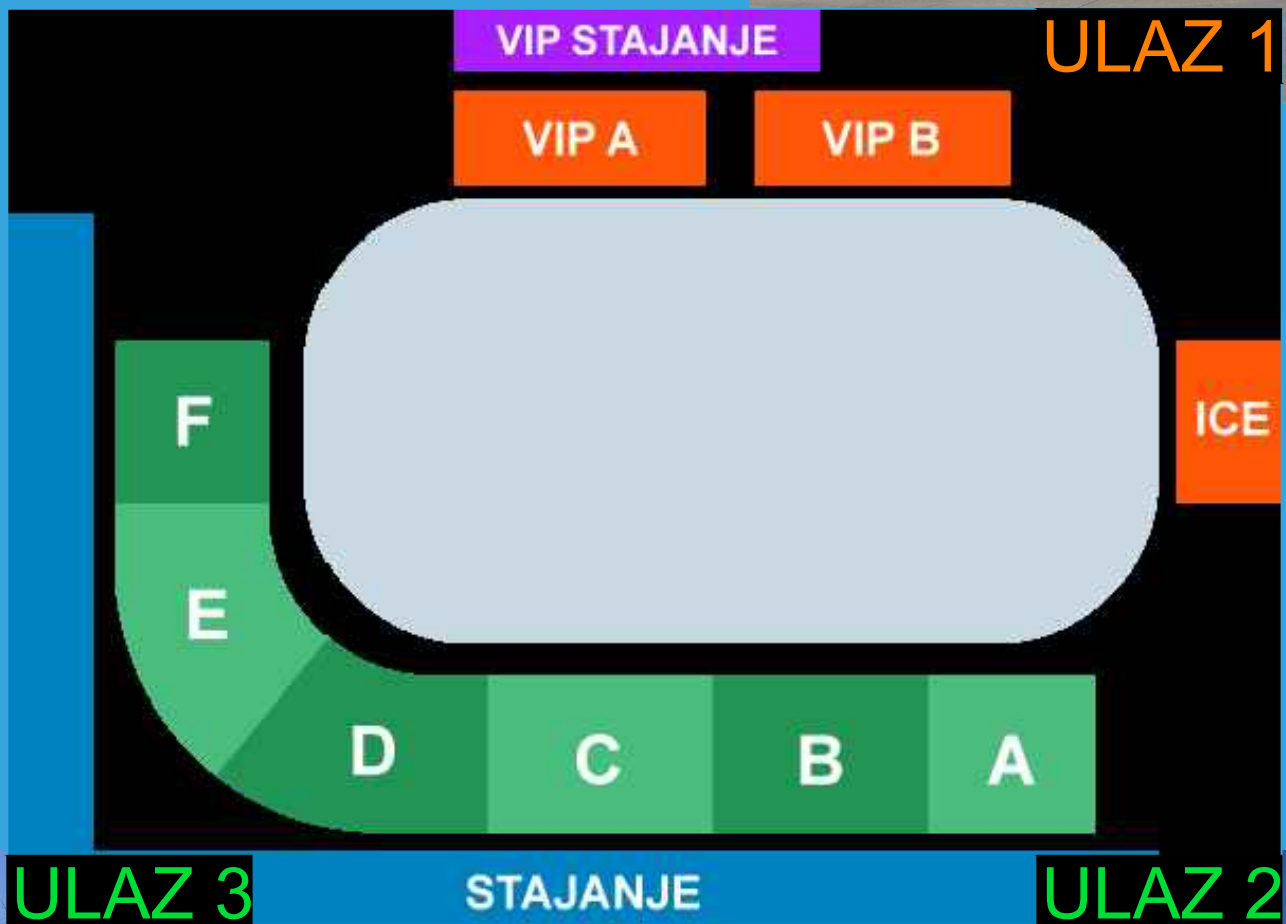

IZ UL.I.GUNDULIĆA

# LEDENA DVORANA

ULAZ 1:  
VIP A; VIP B; VIP STAJANJE

ULAZ 2:  
ICE; Sektori A, B i C

ULAZ 3:  
Sektori D, E i F

IZ ZIBELSKJE ULICE

IZ UL.A.CESARCA