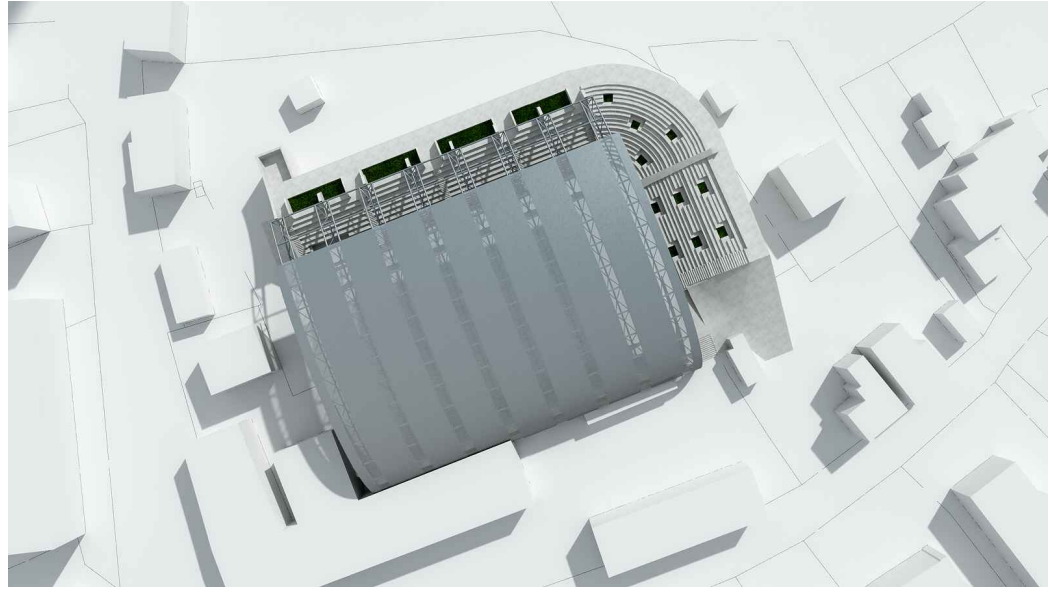

# REKREACIJSKI CENTAR ZIBEL U SISKU

## NATKRIVANJE POLIVALENTNOG IGRALIŠTA I REKONSTRUKCIJA REKREACIJSKOG CENTRA

ISTOČNO PROČELJE M 1:200

JUŽNO PROČELJE M 1:200

SJEVERNO PROČELJE M 1:200

TLOCRT KROVA  
M 1:200