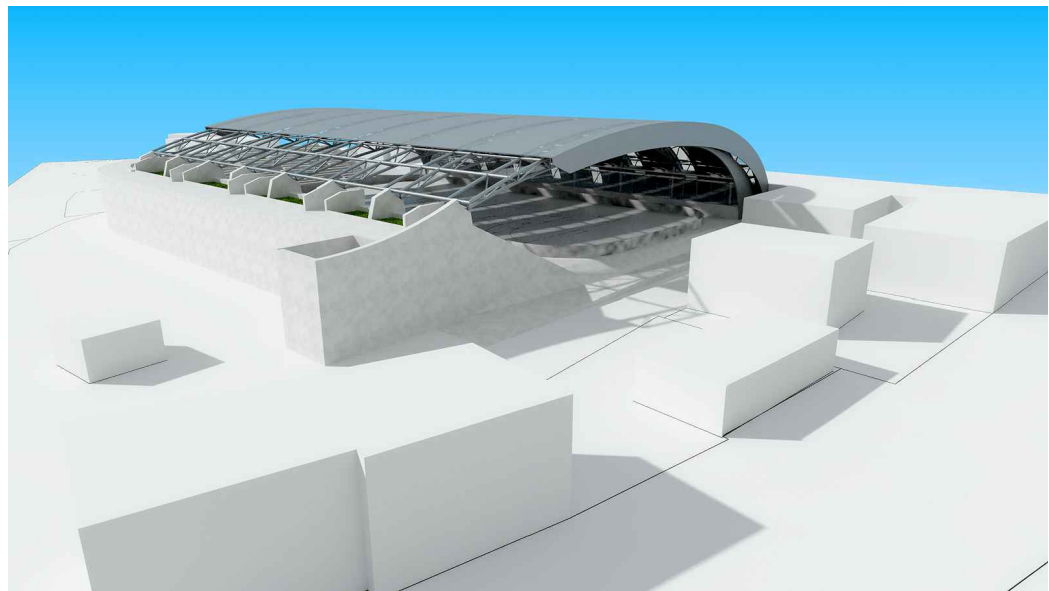

# REKREACIJSKI CENTAR ZIBEL U SISKU

## NATKRIVANJE POLIVALENTNOG IGRALIŠTA I REKONSTRUKCIJA REKREACIJSKOG CENTRA

ISTOČNO PROČELJE M 1:200

JUŽNO PROČELJE M 1:200

SJEVERNO PROČELJE M 1:200

TLOCRT KROVA  
M 1:200