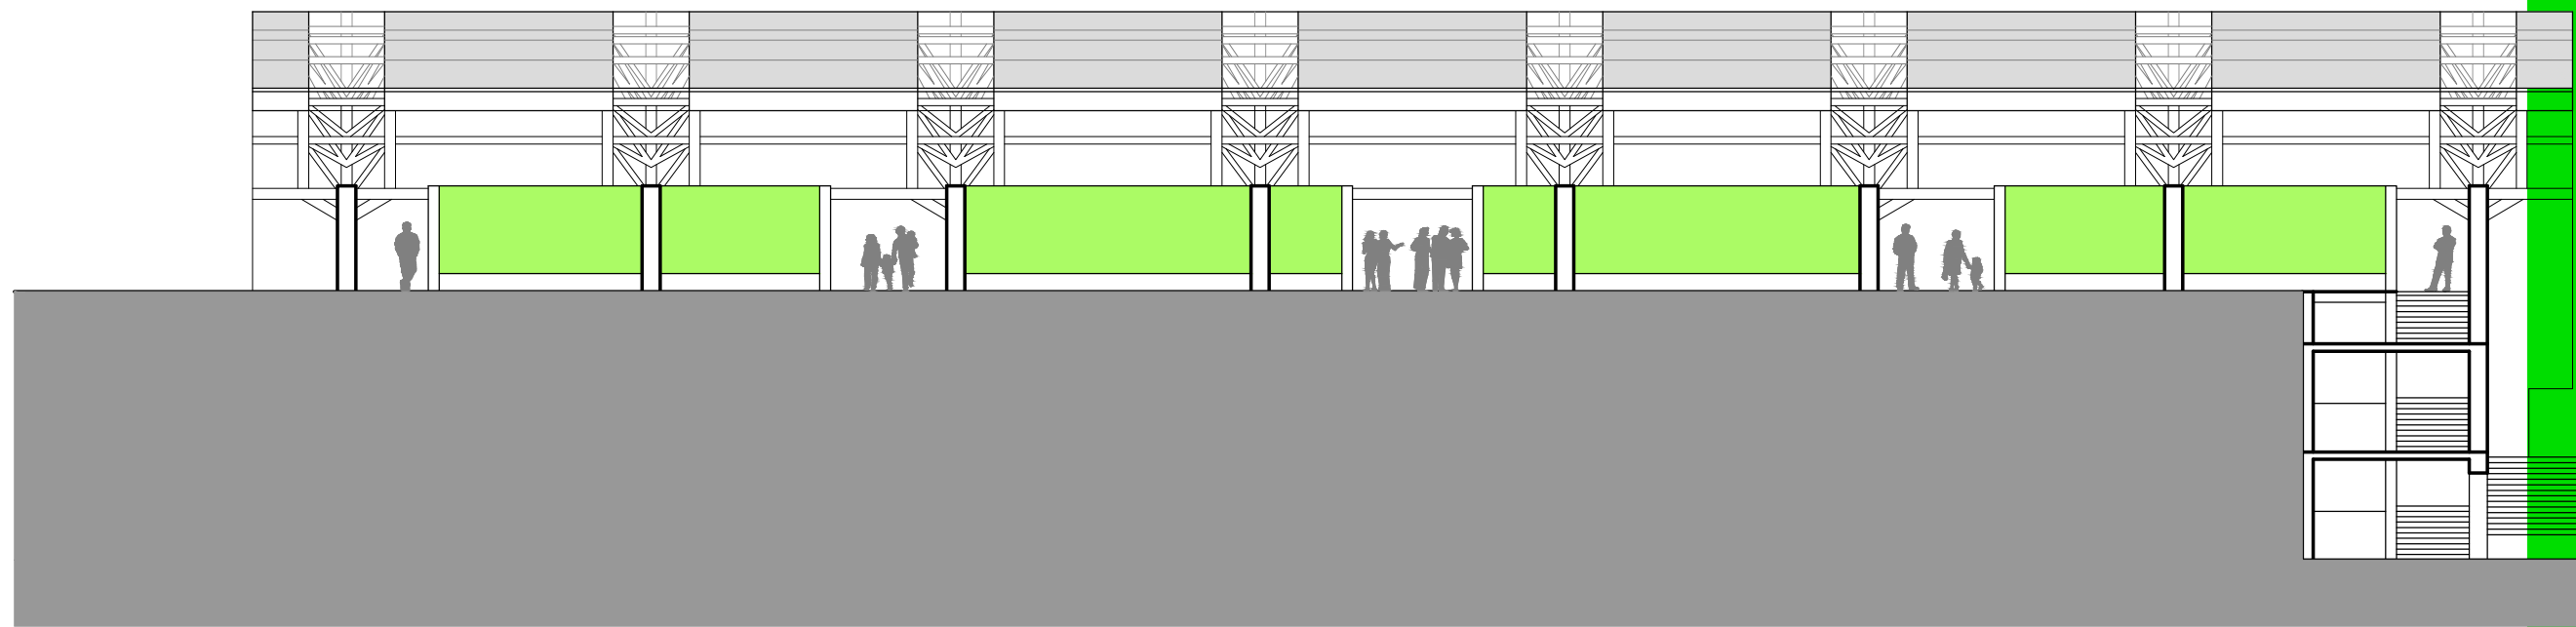

# REKREACIJSKI CENTAR ZIBEL U SISKU

## NATKRIVANJE POLIVALENTNOG IGRALIŠTA I REKONSTRUKCIJA REKREACIJSKOG CENTRA

ISTOČNO PROČELJE M 1:200

JUŽNO PROČELJE M 1:200

SJEVERNO PROČELJE M 1:200

TLOCRT KROVA  
M 1:200