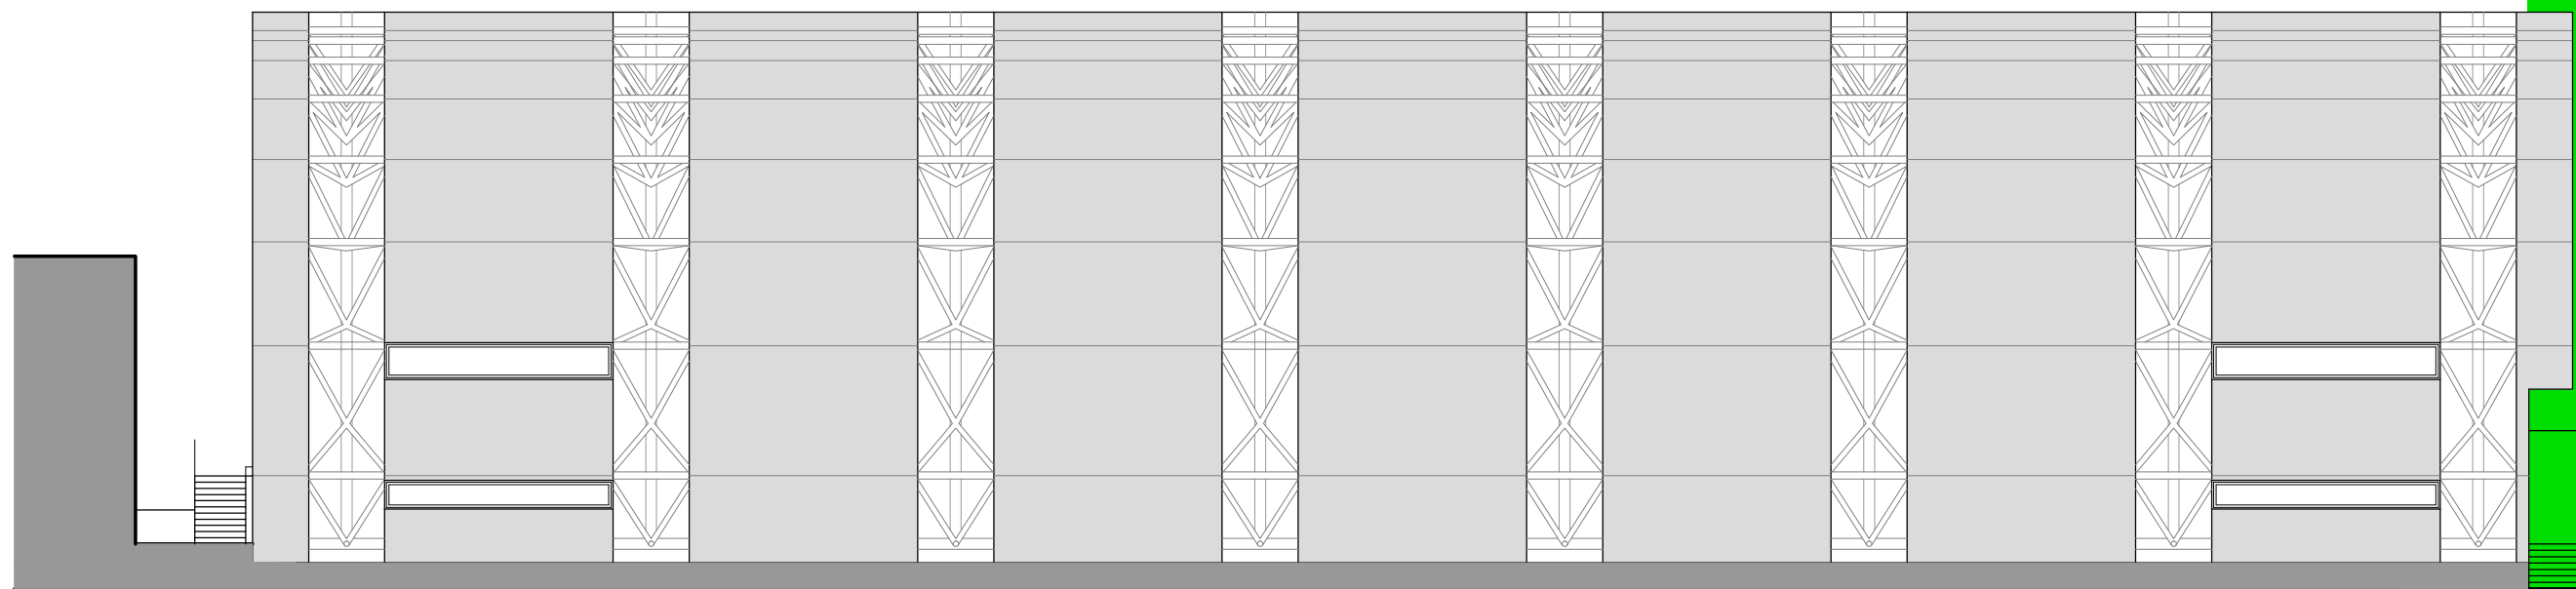

## NATKRIVANJE POLIVALENTNOG IGRALIŠTA I REKONSTRUKCIJA REKREACIJSKOG CENTRA

ISTOČNO PROČELJE M 1:200

JUŽNO PROČELJE M 1:200

SJEVERNO PROČELJE M 1:200

TLOCRT KROVA  
M 1:200