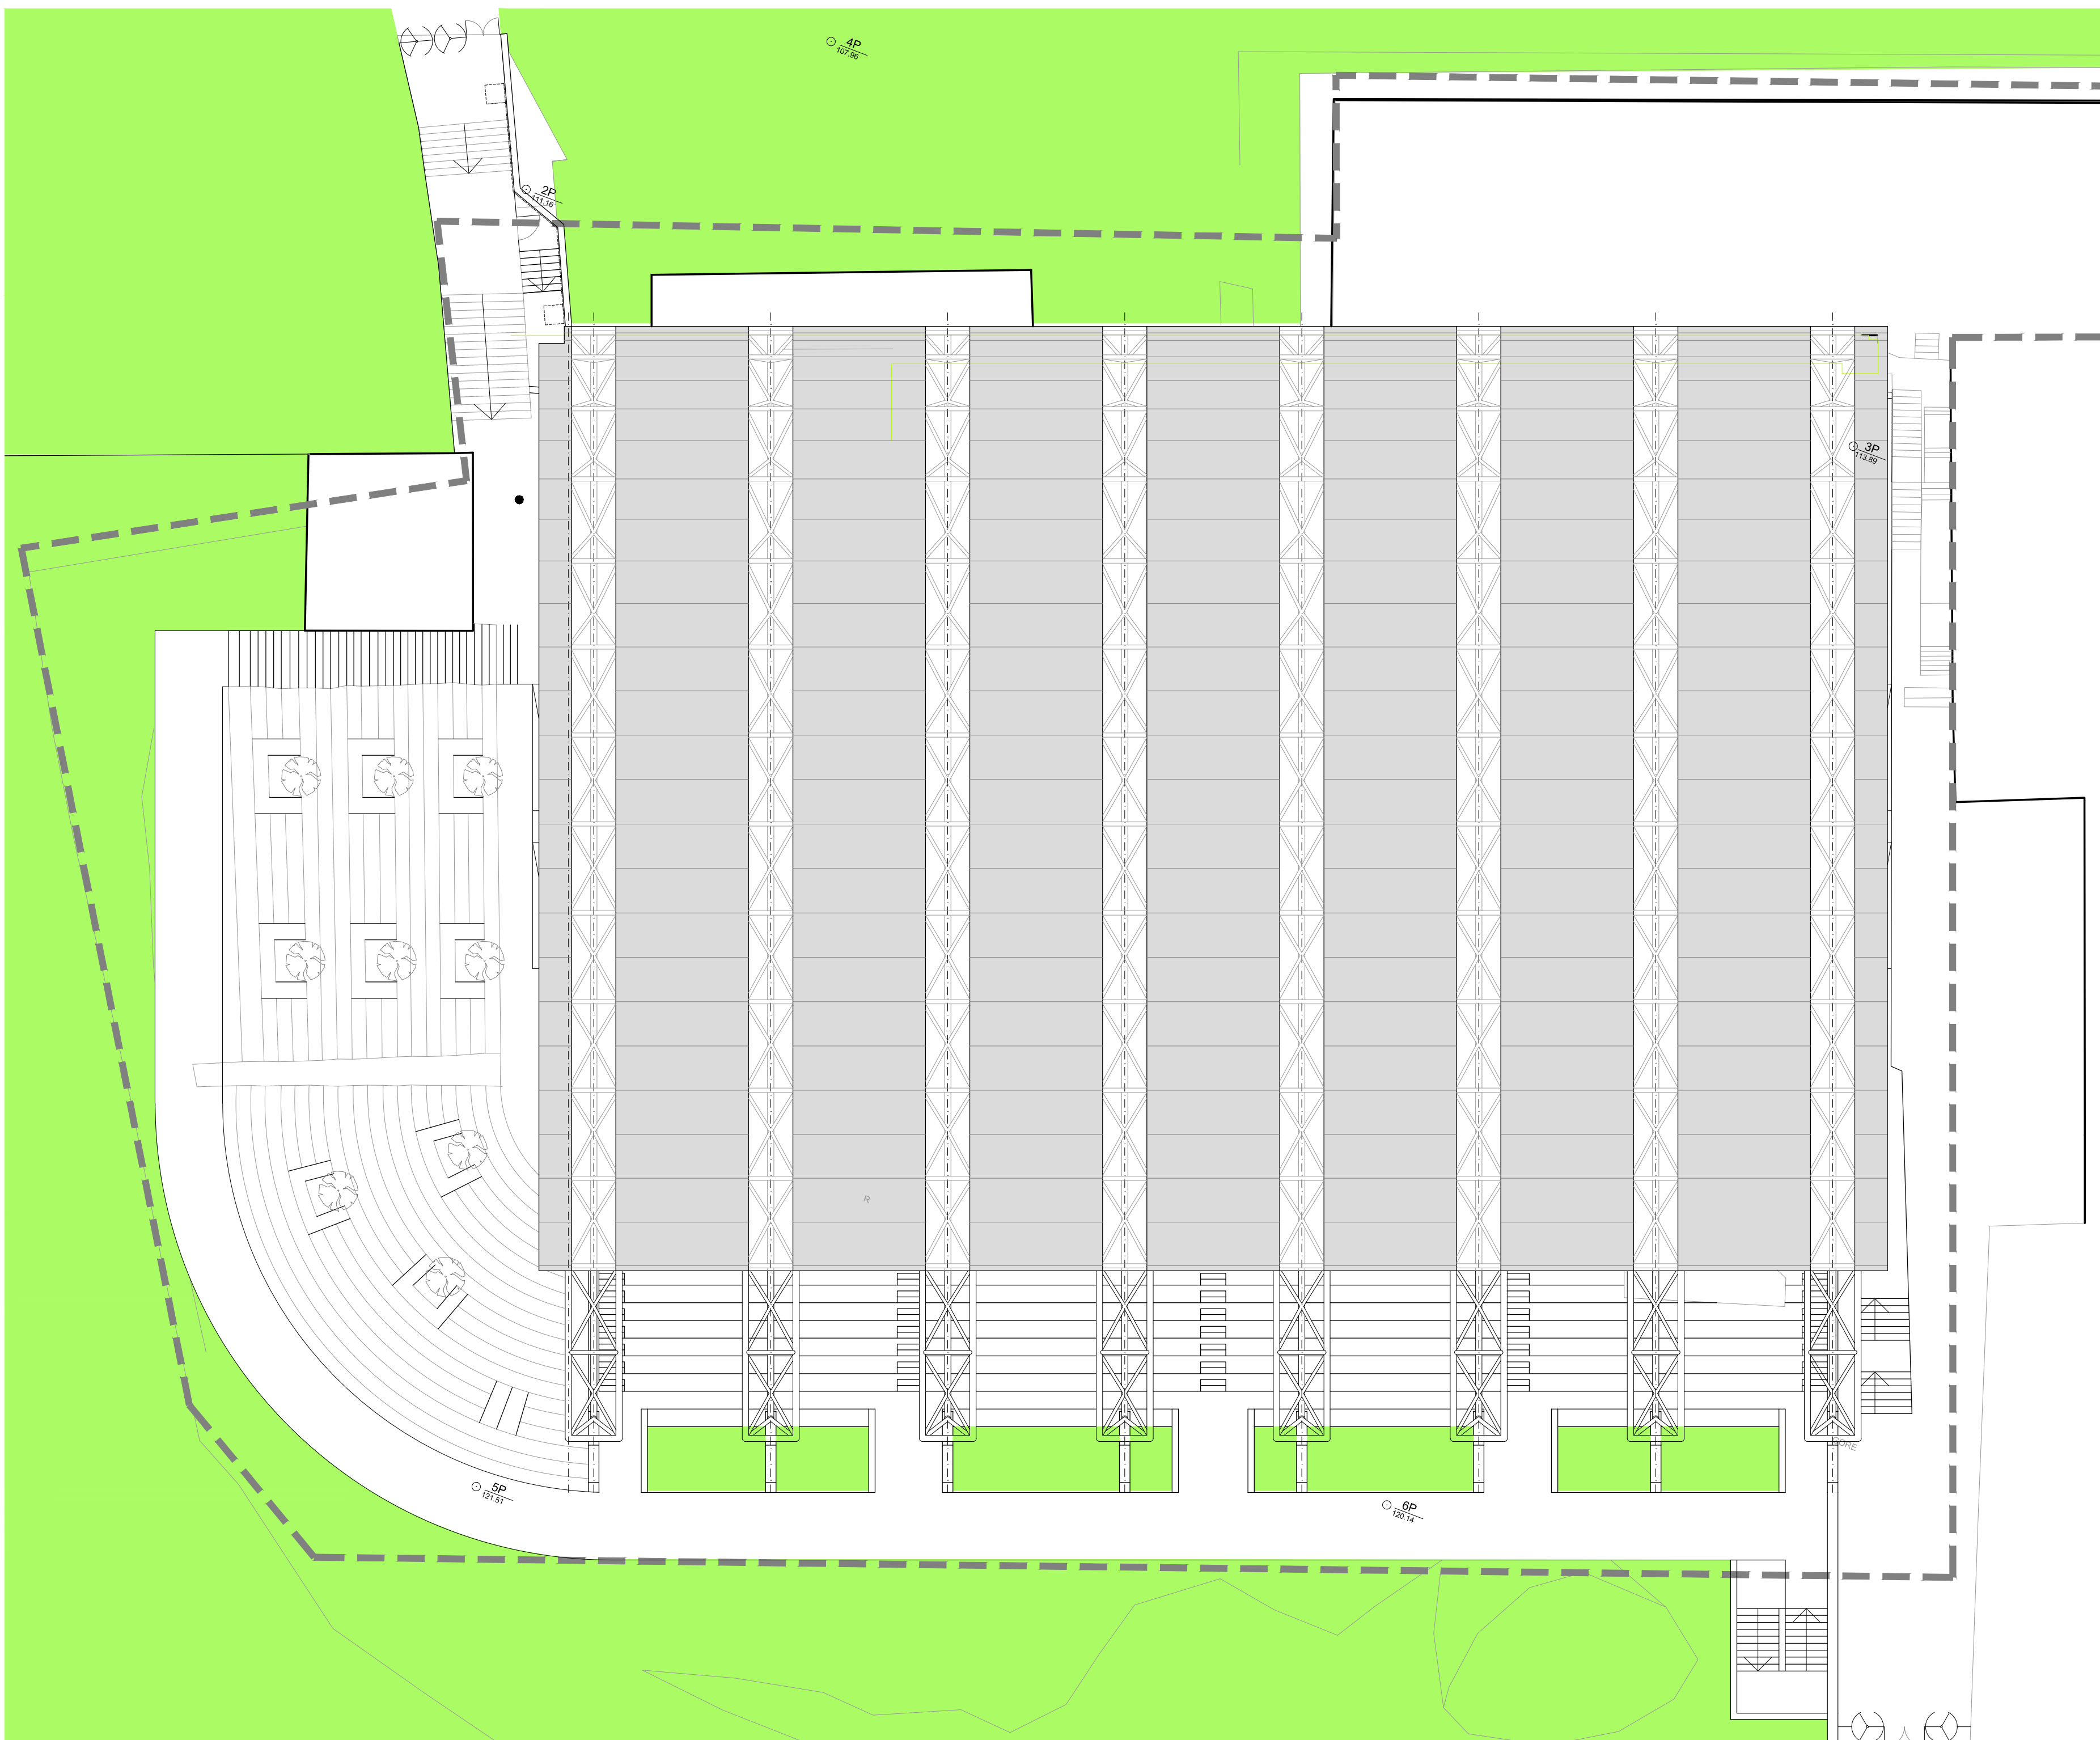

## NATKRIVANJE POLIVALENTNOG IGRALIŠTA I REKONSTRUKCIJA REKREACIJSKOG CENTRA

ISTOČNO PROČELJE M 1:200

JUŽNO PROČELJE M 1:200

SJEVERNO PROČELJE M 1:200

TLOCRT KROVA  
M 1:200